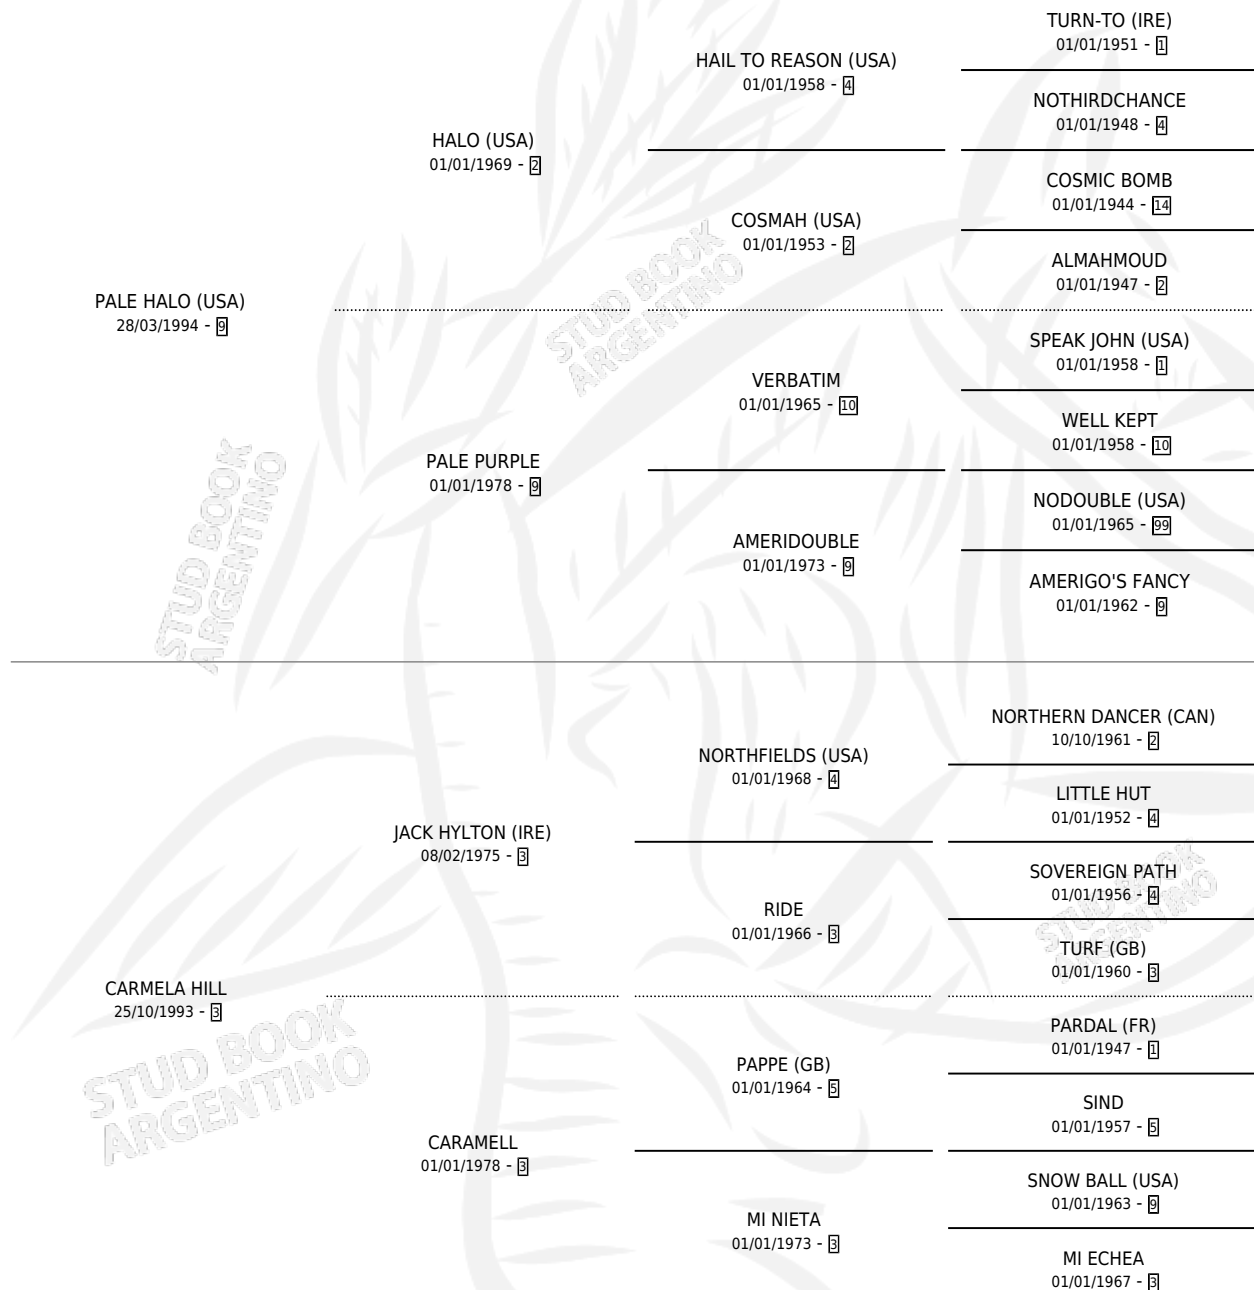

DORICELLA

por PALE HALO (USA) y CARMELA HILL por JACK HYLTON (IRE)

Argentina · Hembra · Alazan · SP · 18/10/2000
Familia 3-d · Volumen 37

ESTADO

TIPIFICACIÓN SANGUÍNEA	✓
TIPIFICACIÓN POR ADN	✓
PASAPORTE	X
IDENTIFICACIÓN POR MICROCHIP	X
REPRODUCTOR	✓

Lugar de nacimiento: Los Nogales

Criador: Los Nogales

~

HIJOS

	MACHOS	HEMBRAS
5 NACIERON	3	2
SIN ACTUACIONES		

PEDIGREE