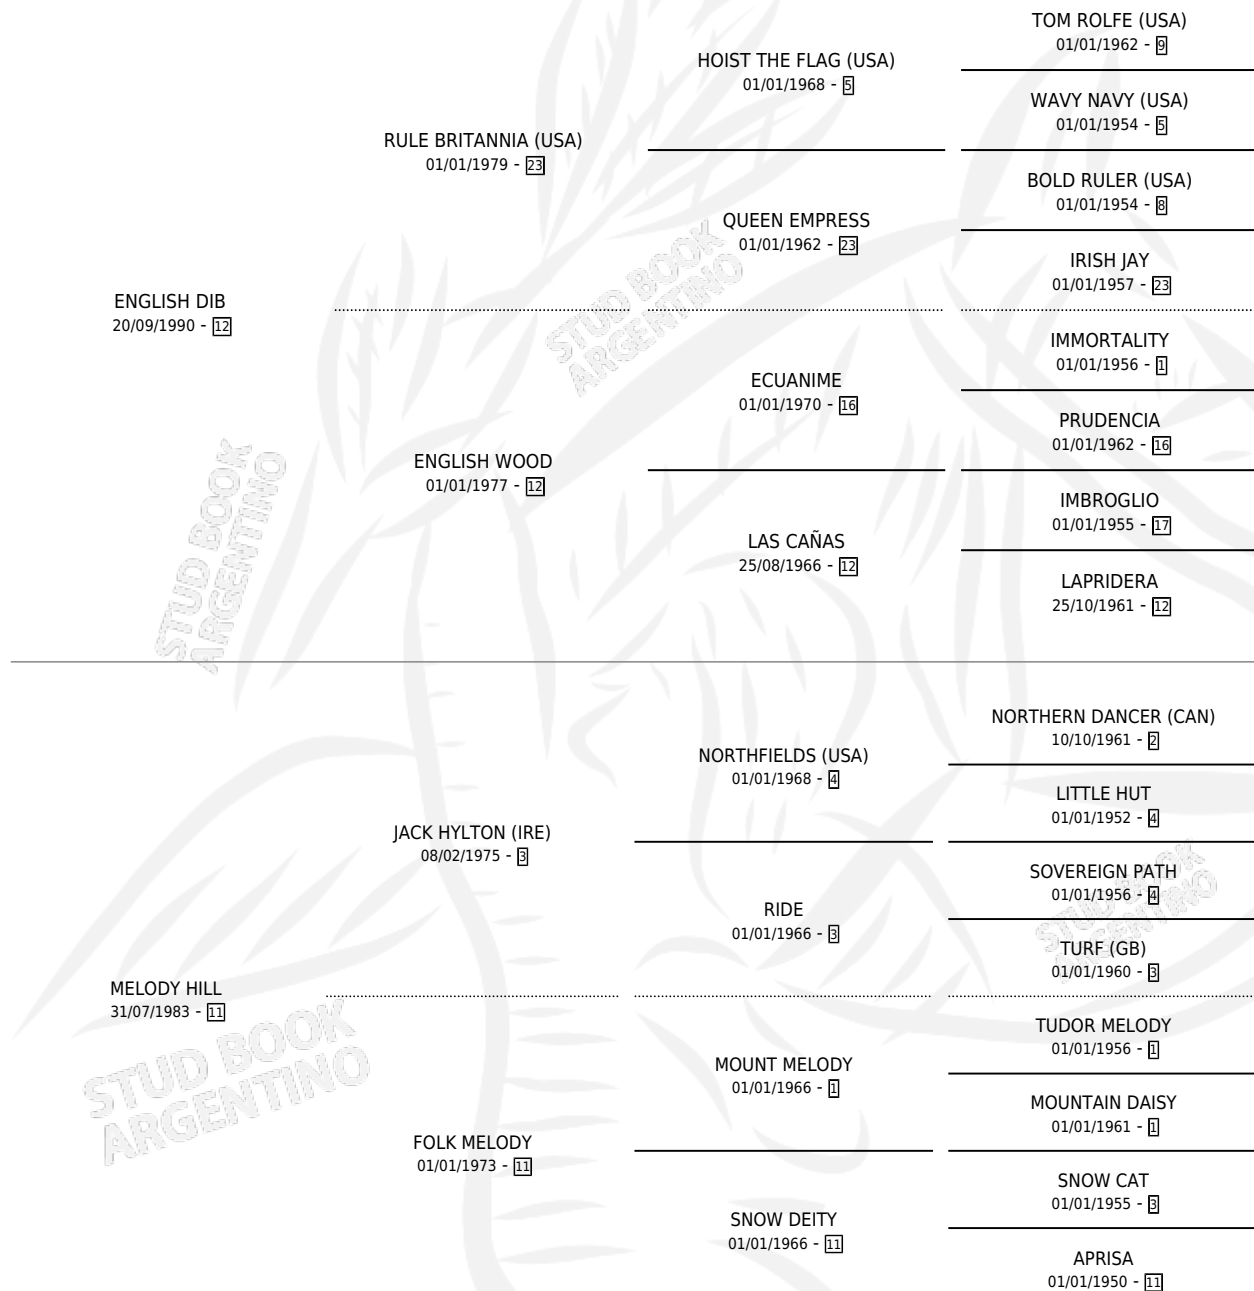

ENGLISH MELODY

por ENGLISH DIB y MELODY HILL por JACK HYLTON (IRE)

Argentina · Macho · Zaino · SP · 03/10/2000
Familia 11-c · Volumen 37

ESTADO

TIPIFICACIÓN SANGUÍNEA	X
TIPIFICACIÓN POR ADN	X
PASAPORTE	X
IDENTIFICACIÓN POR MICROCHIP	X
REPRODUCTOR	X

Lugar de nacimiento: El Tambolar

Criador: Sin dato

PEDIGREE

ENGLISH MELODY

Datos oficiales del Stud Book Argentino

Documento generado el 08/05/2026

studbook.org.ar