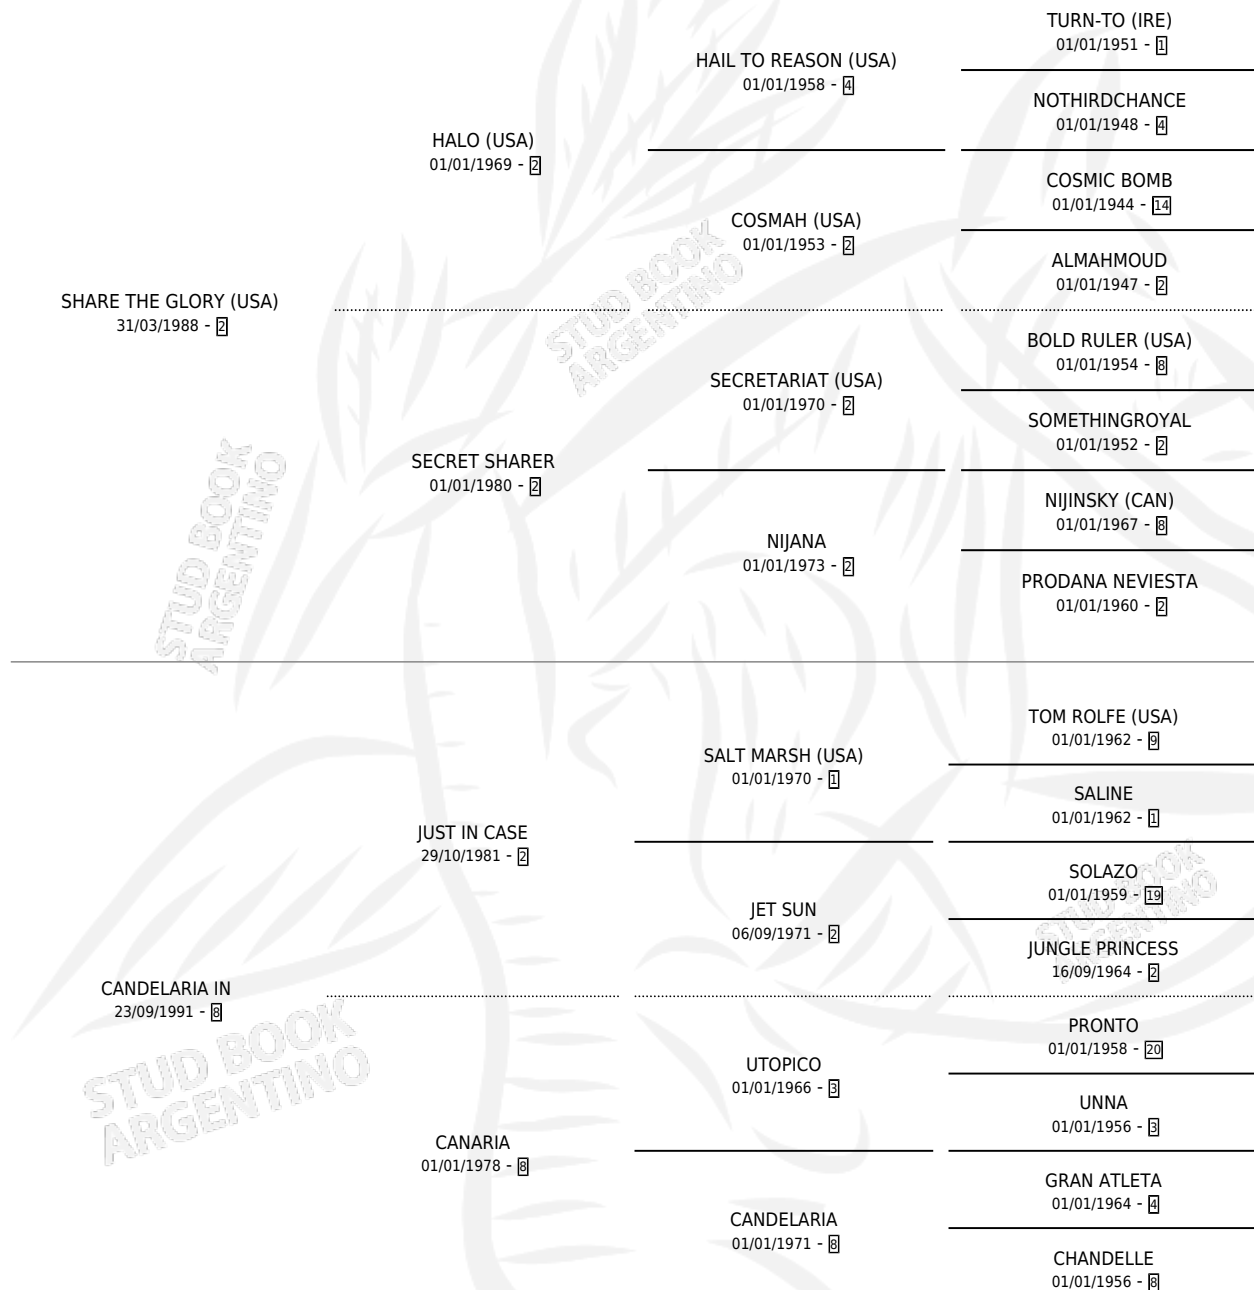

GLORIOUS HALO

por **SHARE THE GLORY (USA)** y **CANDELARIA IN** por **JUST IN CASE**

Argentina · Macho · Zaino · SP · 01/11/2000
Familia 8-g · Volumen 37

ESTADO

TIPIFICACIÓN SANGUÍNEA	✓
TIPIFICACIÓN POR ADN	X
PASAPORTE	X
IDENTIFICACIÓN POR MICROCHIP	X
REPRODUCTOR	X

Lugar de nacimiento: Don Florentino
Criador: Haras Don Florentino S.A.

PEDIGREE