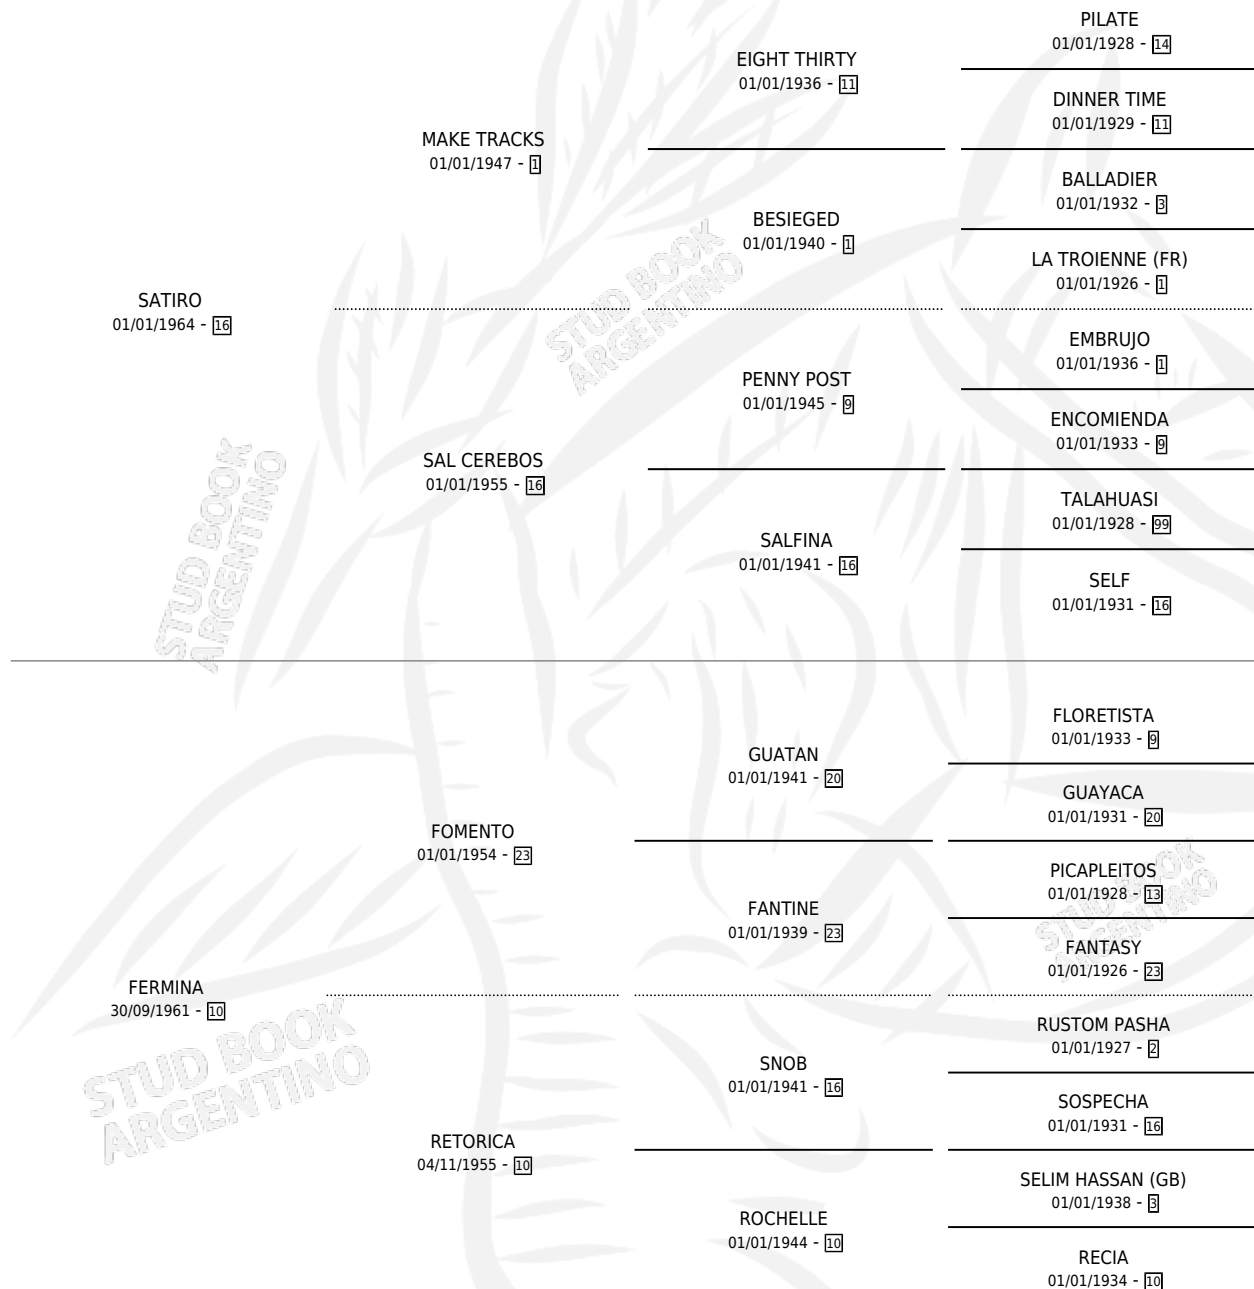

# SIN MINA

por SATIRO y FERMINA por FOMENTO

Argentina · Hembra · Zaino · SP · 18/11/1973  
Familia 10-d · Volumen 28

## ESTADO

TIPIFICACIÓN SANGUÍNEA	X
TIPIFICACIÓN POR ADN	X
PASAPORTE	X
IDENTIFICACIÓN POR MICROCHIP	X
REPRODUCTOR	✓

**Lugar de nacimiento:** Campo particular

**Criador:** Sin dato

~

## PEDIGREE

S

mientos 5 / Efectividad 55.56%

PADRILLO	PRODUCTO	CRIADOR	1ER SERVICIO	ÚLTIMO SERVICIO
THE CHAMPION	∅		11/12/1992	13/12/1992
<b>SIN MINA</b>	MINA GERAIS (H ZD, 30/09/1992)	YANINA	17/10/1991	19/10/1991
GRIEF	GRAN TERA (H Z, 26/12/1990)	SIN DATO	27/12/1989	28/12/1989
GRIEF	GRAN SATIRO (M A, 18/08/1989)	SIN DATO	21/08/1988	23/08/1988
GRIEF	∅		14/10/1987	24/10/1987
GRIEF	GRAN MINA (H Z, 02/10/1987)	SIN DATO	09/10/1986	11/10/1986
BRIO KHAN	∅		09/09/1985	22/10/1985
BRIO KHAN	∅			
BRIO KHAN	ABEL BRIO'S (M Z, 10/08/1985)	SIN DATO		