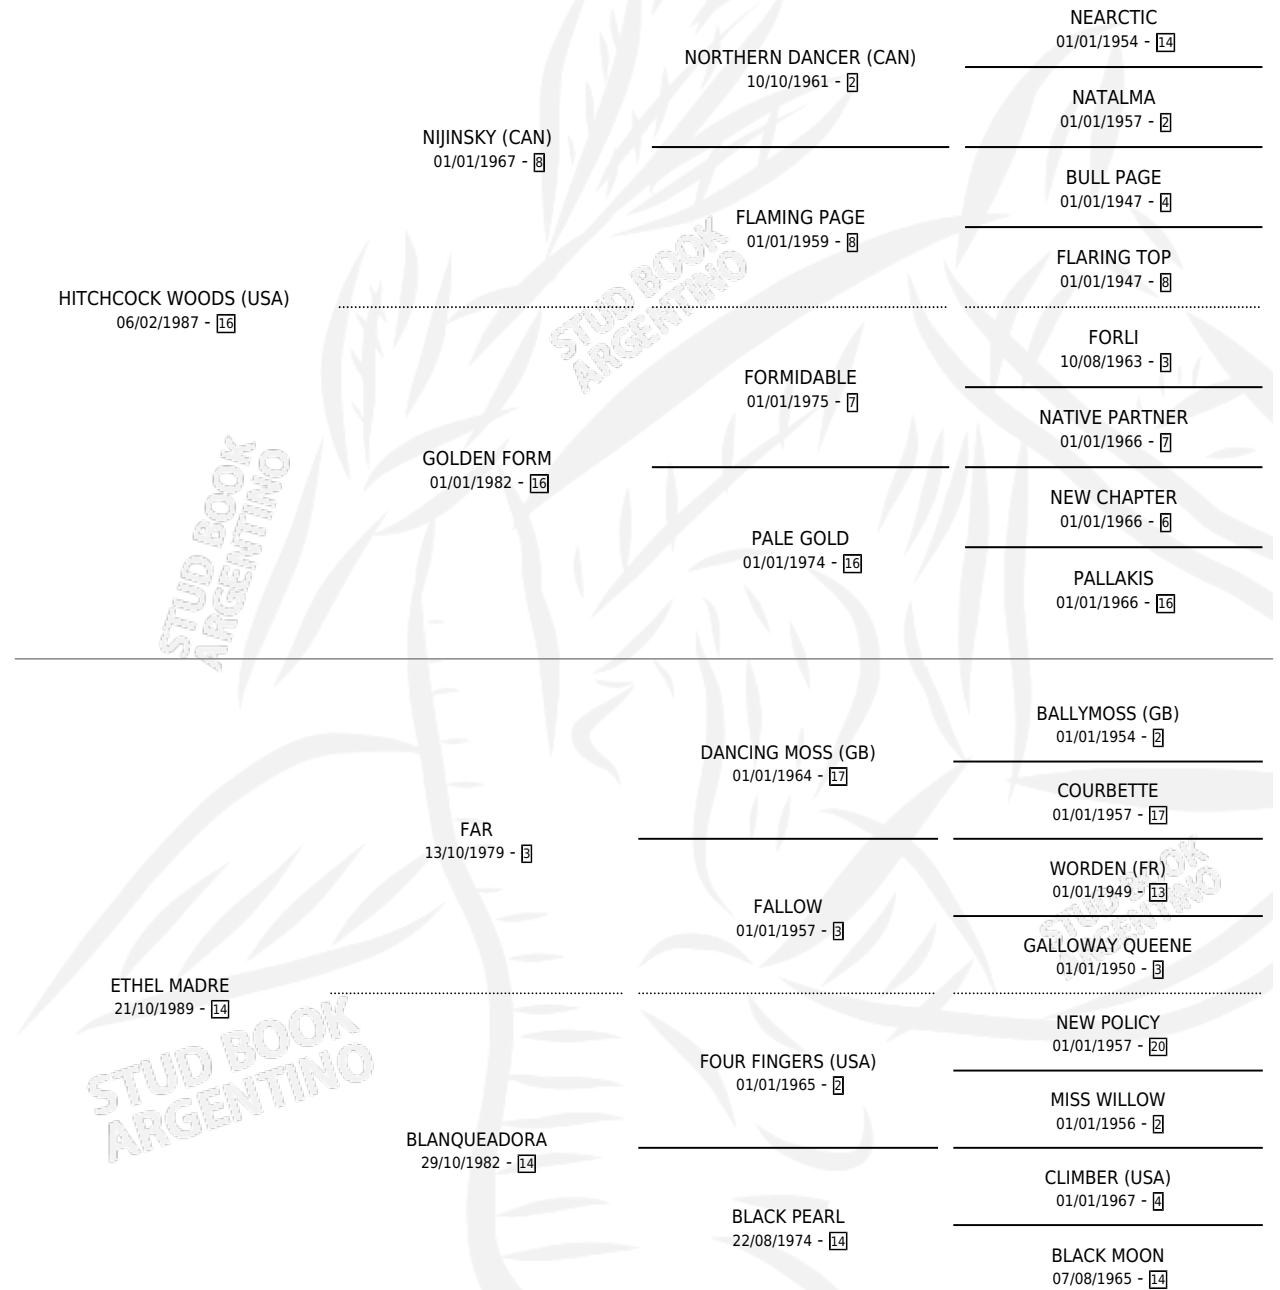

MODESTO HIT

por HITCHCOCK WOODS (USA) y ETHEL MADRE por FAR

Argentina · Macho · Alazan · SP · 15/10/2000
Familia 14 · Volumen 37

ESTADO

TIPIFICACIÓN SANGUÍNEA	✓
TIPIFICACIÓN POR ADN	X
PASAPORTE	X
IDENTIFICACIÓN POR MICROCHIP	X
REPRODUCTOR	X

Lugar de nacimiento: Don Fidel

Criador: Rivero Mario Edgardo

PEDIGREE

MODESTO HIT

Datos oficiales del Stud Book Argentino

Documento generado el 12/05/2026

studbook.org.ar