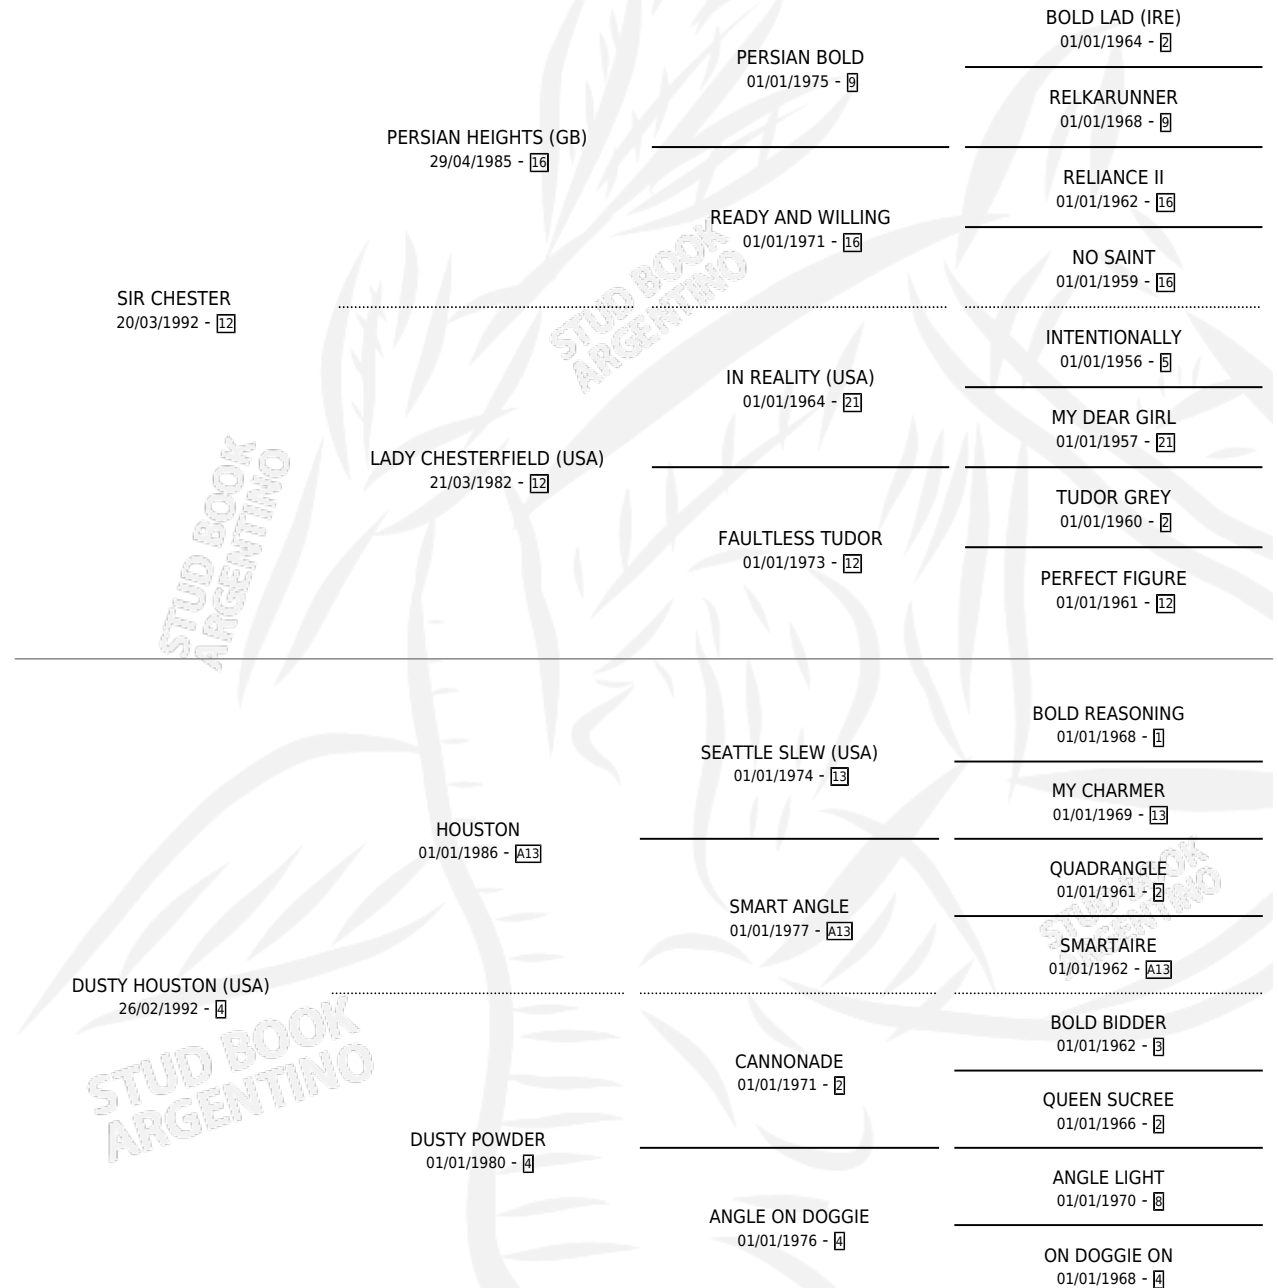

PATRONA TER

por SIR CHESTER y DUSTY HOUSTON (USA) por HOUSTON

Argentina · Hembra · Alazan · SP · 22/10/2000
Familia 4-c · Volumen 37

ESTADO

TIPIFICACIÓN SANGUÍNEA	X
TIPIFICACIÓN POR ADN	X
PASAPORTE	X
IDENTIFICACIÓN POR MICROCHIP	X
REPRODUCTOR	X

Lugar de nacimiento: Caryjuan

Criador: Caryjuan

PEDIGREE

PATRONA TER

Datos oficiales del Stud Book Argentino

Documento generado el 02/05/2026

studbook.org.ar