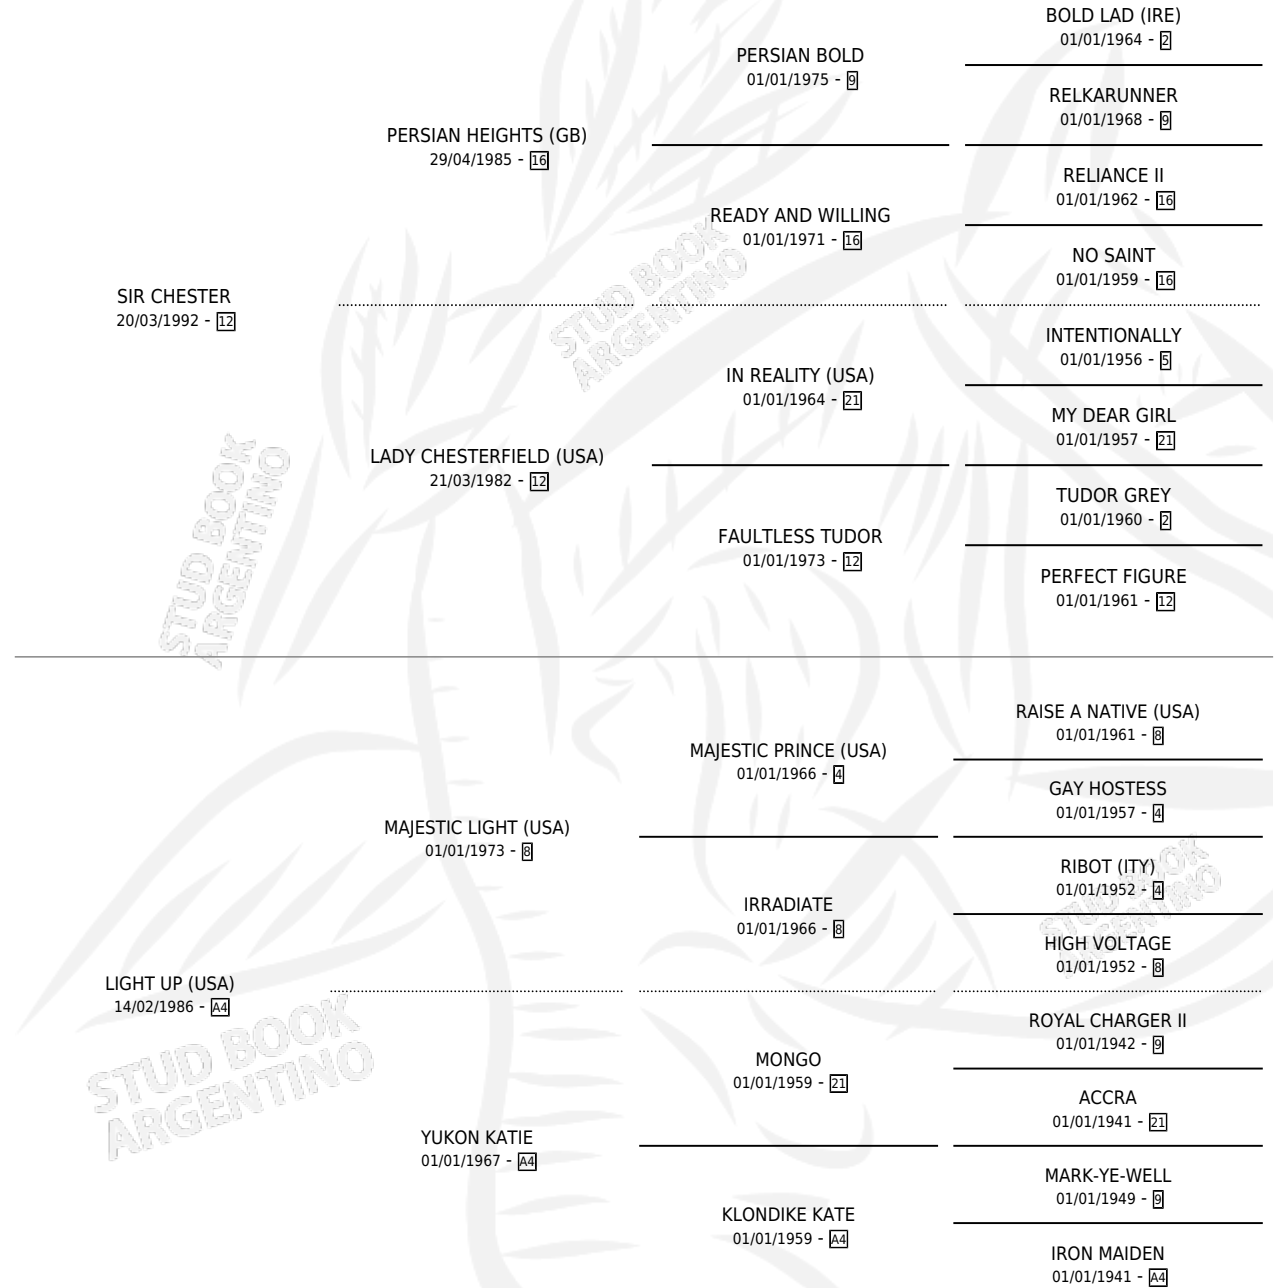

MAGNIFICA TER

por **SIR CHESTER** y **LIGHT UP (USA)** por **MAJESTIC LIGHT (USA)**

Argentina · Hembra · Alazan · SP · 03/10/2000
Familia A4 · Volumen 37

ESTADO

TIPIFICACIÓN SANGUÍNEA	✓
TIPIFICACIÓN POR ADN	✓
PASAPORTE	X
IDENTIFICACIÓN POR MICROCHIP	X
REPRODUCTOR	✓

Lugar de nacimiento: Caryjuan
Criador: Caryjuan

~

HIJOS

	MACHOS	HEMBRAS
5 NACIERON	2	3
SIN ACTUACIONES		

PEDIGREE