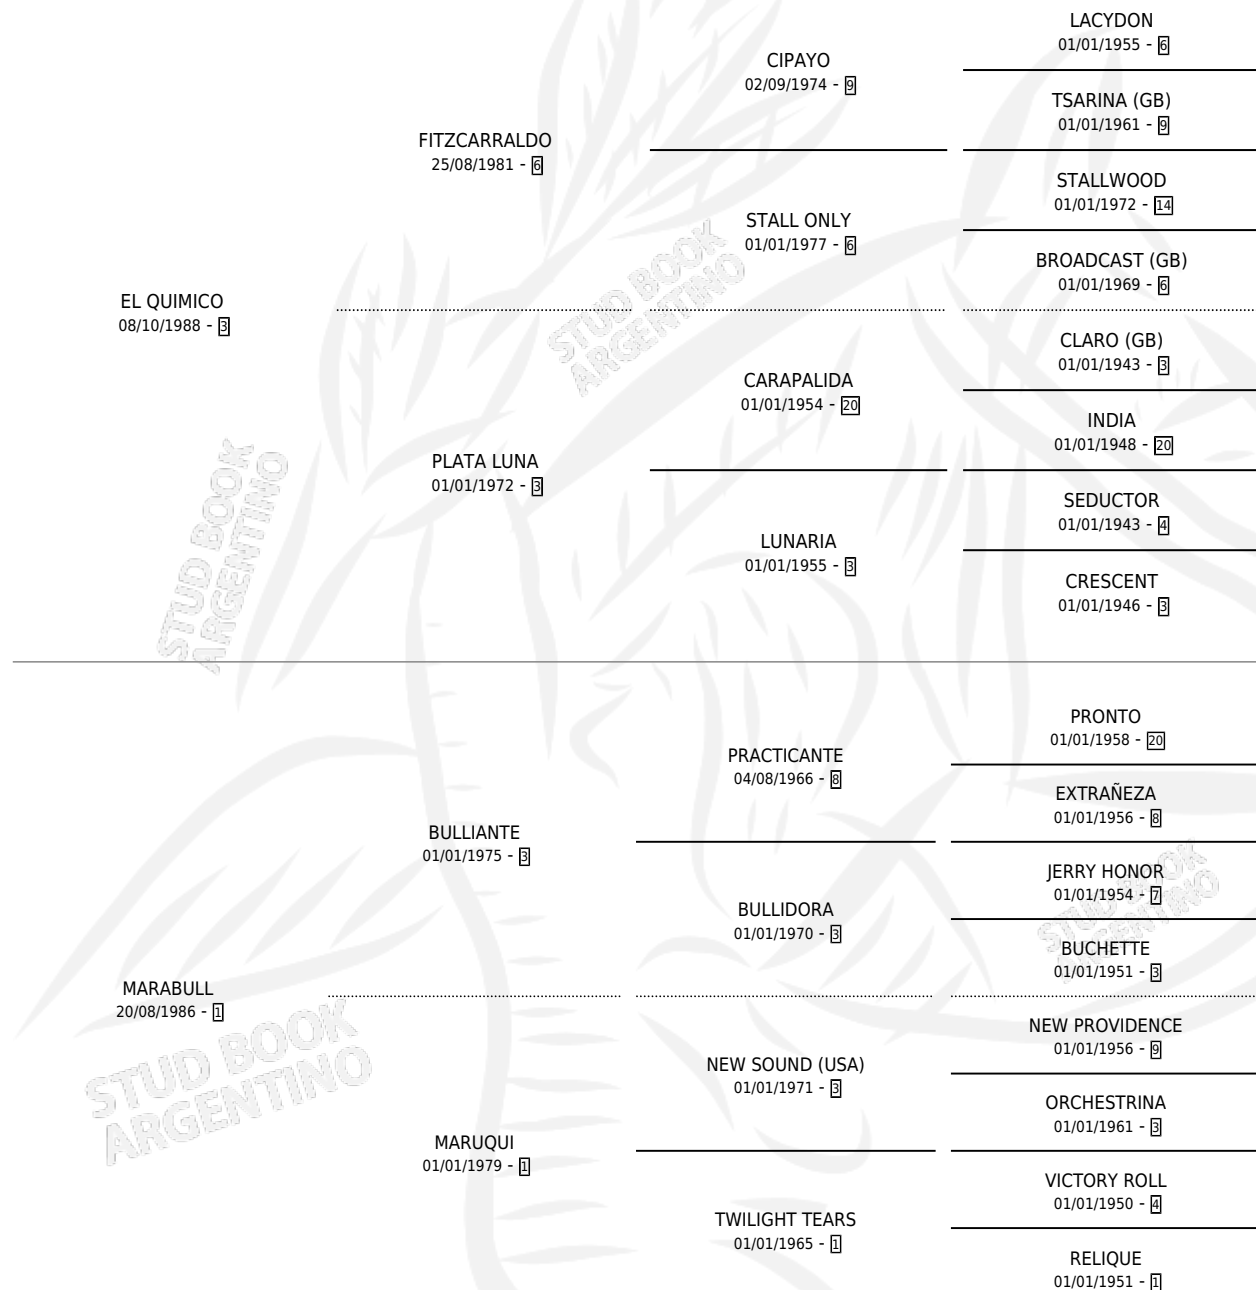

JILGUERO SUR

por EL QUIMICO y MARABULL por BULLIANTE

Argentina · Macho · Zaino · SP · 07/11/2000
Familia 1-n · Volumen 37

ESTADO

TIPIFICACIÓN SANGUÍNEA	X
TIPIFICACIÓN POR ADN	X
PASAPORTE	X
IDENTIFICACIÓN POR MICROCHIP	X
REPRODUCTOR	X

Lugar de nacimiento: Santa Maria del Sur
Criador: Sin dato

PEDIGREE

JILGUERO SUR

Datos oficiales del Stud Book Argentino

Documento generado el 11/05/2026

studbook.org.ar