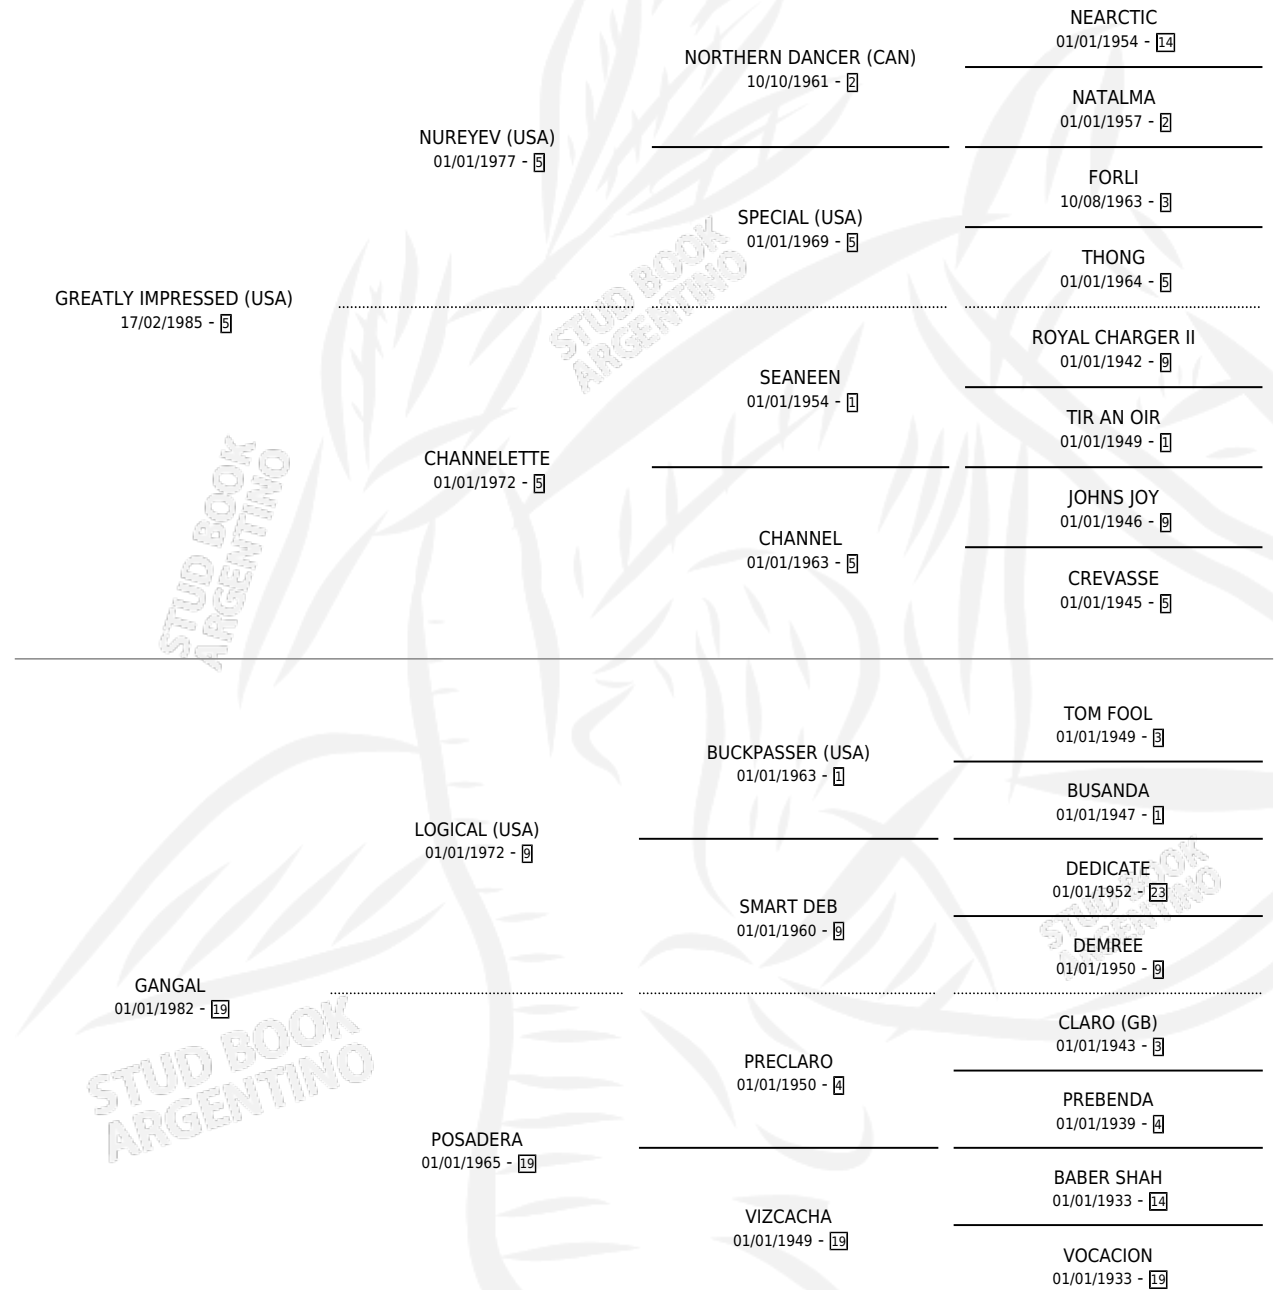

KOURNIKOVA

por **GREATLY IMPRESSED (USA)** y **GANGAL** por **LOGICAL (USA)**

Argentina · Hembra · Zaino · SP · 02/11/2000
Familia 19-c · Volumen 37

ESTADO

TIPIFICACIÓN SANGUÍNEA	X
TIPIFICACIÓN POR ADN	X
PASAPORTE	X
IDENTIFICACIÓN POR MICROCHIP	X
REPRODUCTOR	X

Lugar de nacimiento: Nonthue

Criador: Sin dato

PEDIGREE

KOURNIKOVA

Datos oficiales del Stud Book Argentino

Documento generado el 09/05/2026

studbook.org.ar