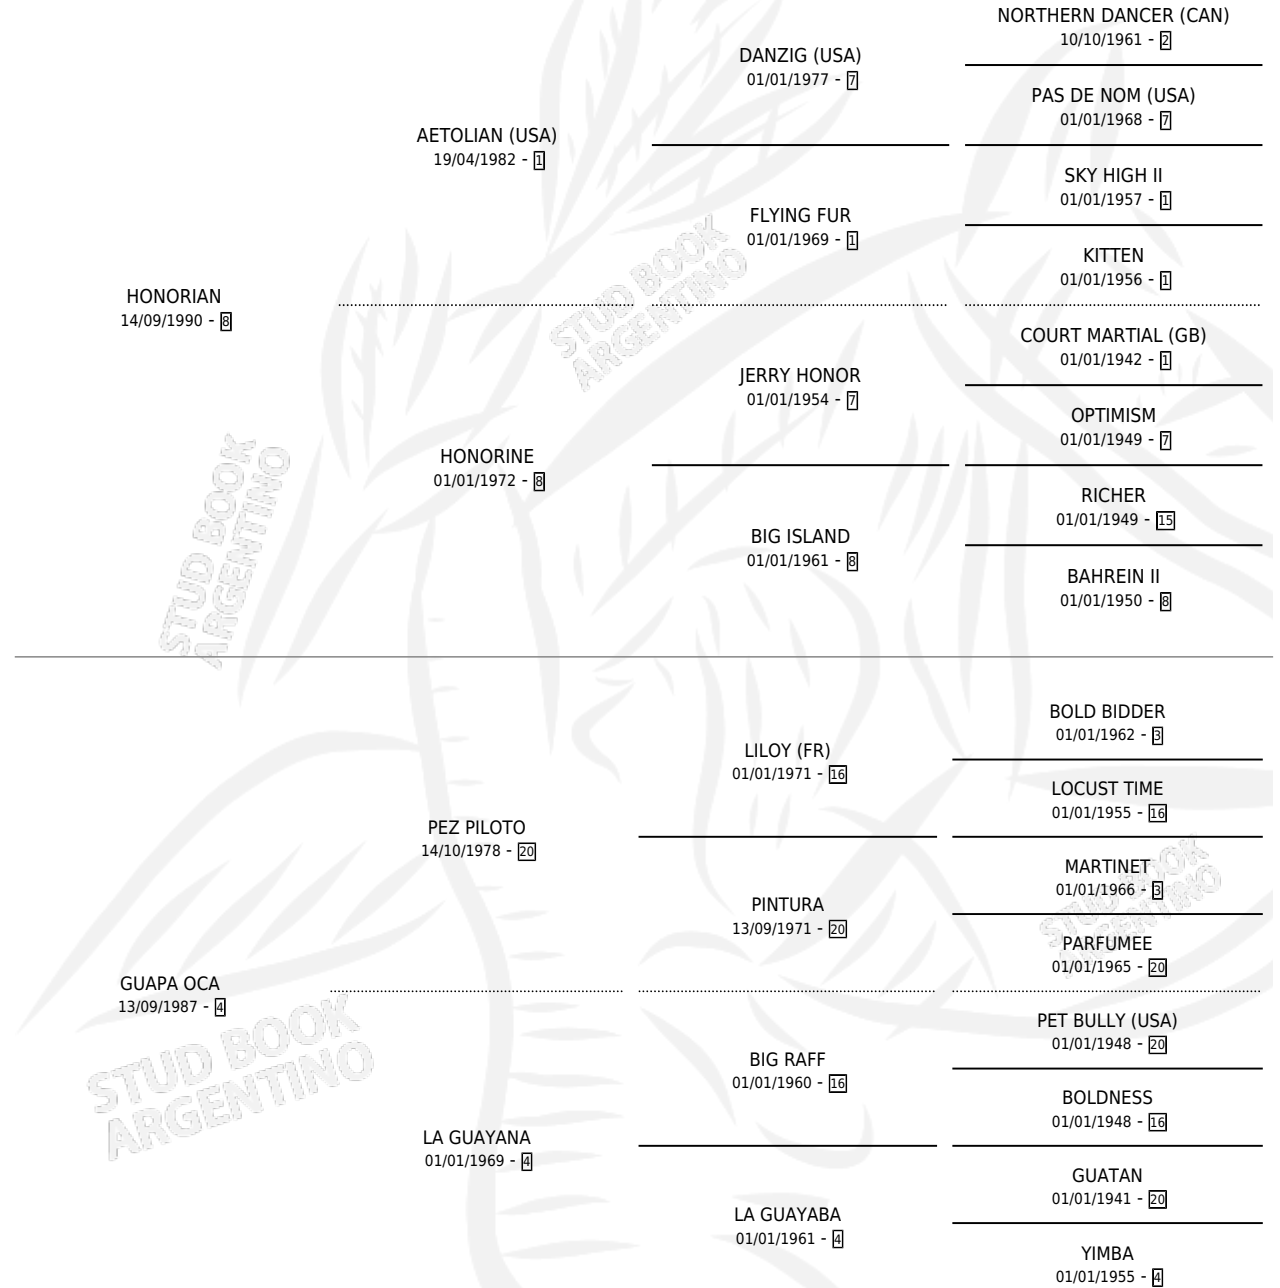

GUAPA HONOR

por HONORIAN y GUAPA OCA por PEZ PILOTO

Argentina · Hembra · Zaino · SP · 20/10/2000
Familia 4-b · Volumen 37

ESTADO

| | |
|------------------------------|---|
| TIPIFICACIÓN SANGUÍNEA | ✓ |
| TIPIFICACIÓN POR ADN | X |
| PASAPORTE | X |
| IDENTIFICACIÓN POR MICROCHIP | X |
| REPRODUCTOR | X |

Lugar de nacimiento: Mac Gregor

Criador: Aguilar Horacio Enrique

PEDIGREE

CAMPAÑA

Solo carreras oficiales de Argentina

POR EDAD

| EDAD | CC | 1° | 2° | 3° | 4° | 5° | NP | CLC | CLG | CLCG1 | CLGG1 | IMPORTE | GANANCIA / CC |
|---------|----|------|------|------|-------|------|-------|------|------|-------|-------|---------|---------------|
| 4 AÑOS | 2 | 0 | 0 | 0 | 0 | 0 | 2 | 0 | 0 | 0 | 0 | \$0 | \$0 |
| 5 AÑOS | 3 | 0 | 0 | 0 | 1 | 0 | 2 | 0 | 0 | 0 | 0 | \$520 | \$173 |
| TOTALES | 5 | 0 | 0 | 0 | 1 | 0 | 4 | 0 | 0 | 0 | 0 | \$520 | \$104 |
| % | | 0.0% | 0.0% | 0.0% | 20.0% | 0.0% | 80.0% | 0.0% | 0.0% | 0.0% | 0.0% | | |