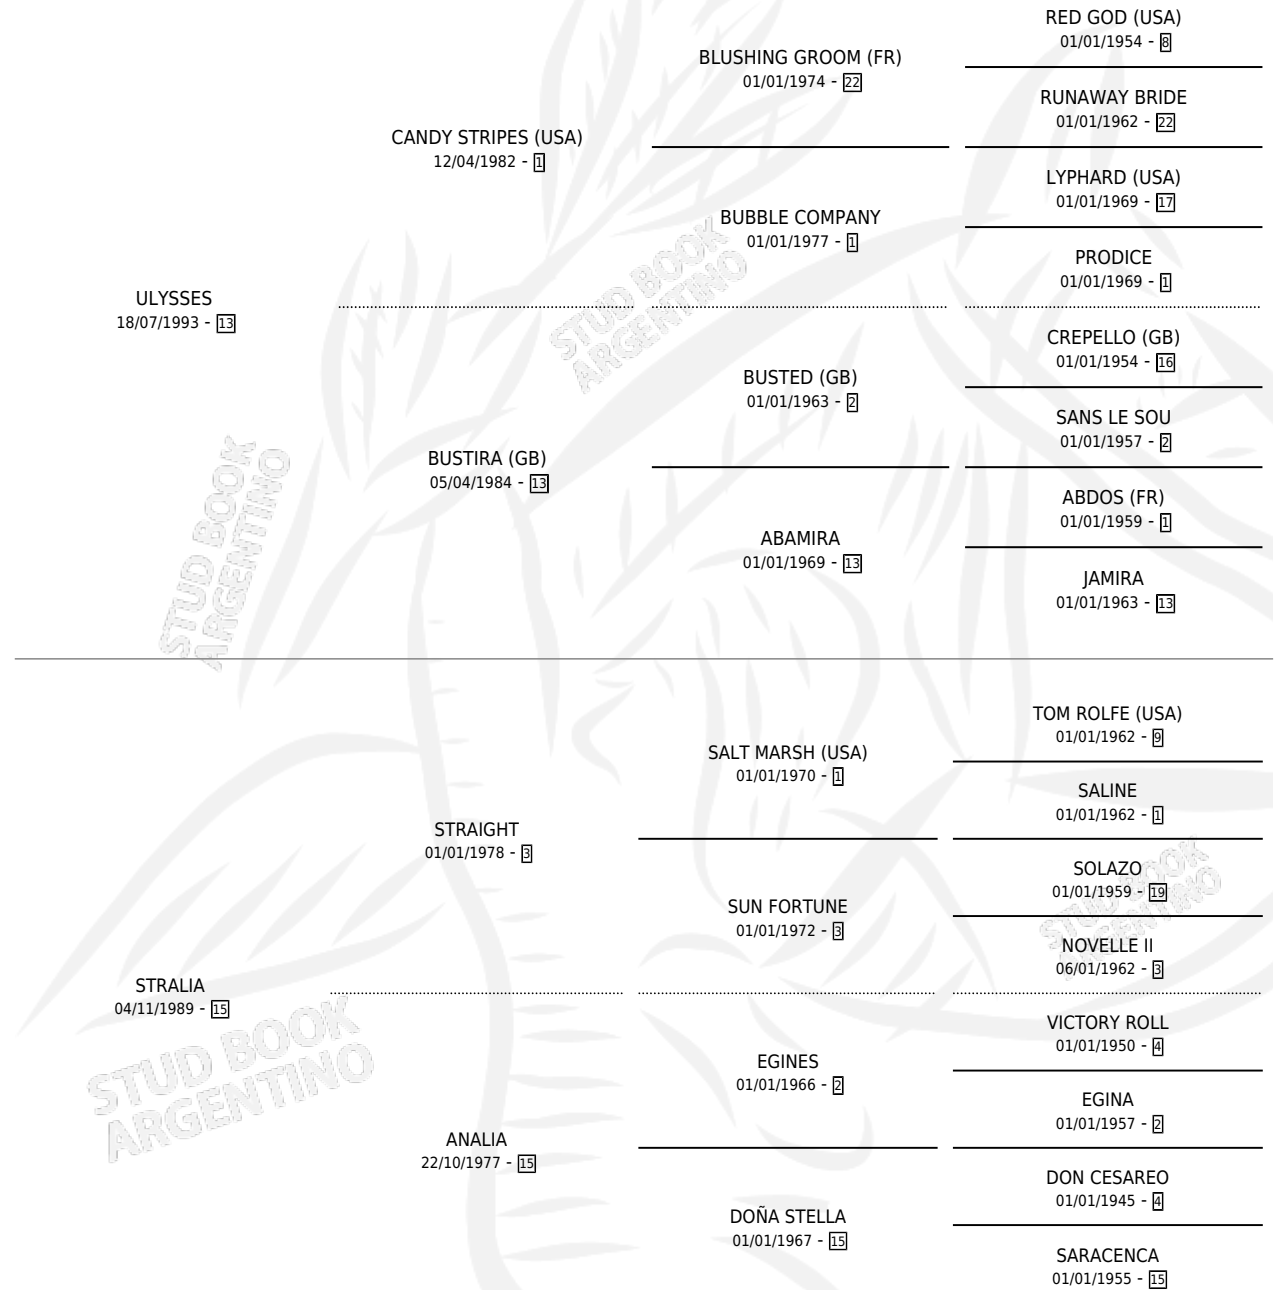

ES ULY

por ULYSSES y STRALIA por STRAIGHT

Argentina · Hembra · Zaino · SP · 30/10/2000
Familia 15-a · Volumen 37

ESTADO

TIPIFICACIÓN SANGUÍNEA	✓
TIPIFICACIÓN POR ADN	✓
PASAPORTE	X
IDENTIFICACIÓN POR MICROCHIP	X
REPRODUCTOR	✓

Lugar de nacimiento: Los Duraznillos

Criador: Pescio Francisco Jose

~

HIJOS

	MACHOS	HEMBRAS
2 NACIERON	0	2
SIN ACTUACIONES		

PEDIGREE