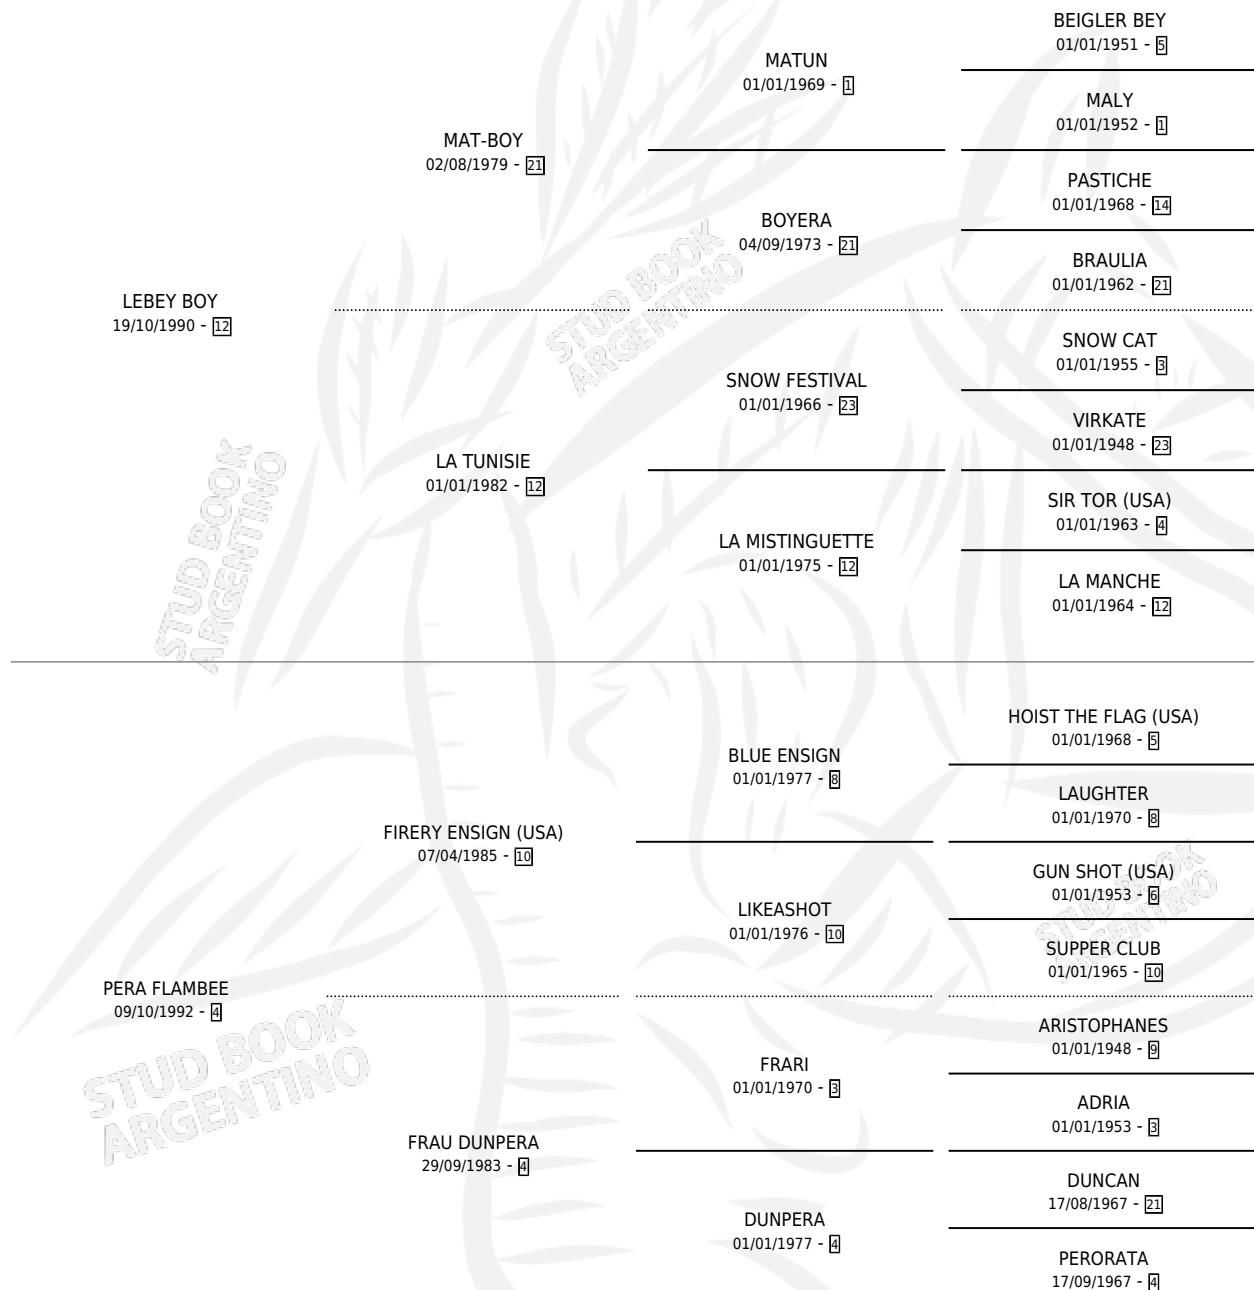

VENFOGOZO

por **LEBEY BOY** y **PERA FLAMBEE** por **FIRERY ENSIGN (USA)**

Argentina · Macho · Alazan · SP · 11/11/2000
Familia 4-b · Volumen 37

ESTADO

TIPIFICACIÓN SANGUÍNEA	✓
TIPIFICACIÓN POR ADN	X
PASAPORTE	X
IDENTIFICACIÓN POR MICROCHIP	X
REPRODUCTOR	X

Lugar de nacimiento: Don Teo

Criador: Sin dato

PEDIGREE

CAMPAÑA

Solo carreras oficiales de Argentina

POR EDAD

EDAD	CC	1°	2°	3°	4°	5°	NP	CLC	CLG	CLCG1	CLGG1	IMPORTE	GANANCIA / CC
3 AÑOS	9	1	0	2	3	2	1	0	0	0	0	\$13,068	\$1,452
4 AÑOS	2	0	0	1	0	0	1	0	0	0	0	\$450	\$225
TOTALES	11	1	0	3	3	2	2	0	0	0	0	\$13,518	\$1,229
%		9.1%	0.0%	27.3%	27.3%	18.2%	18.2%	0.0%	0.0%	0.0%	0.0%		