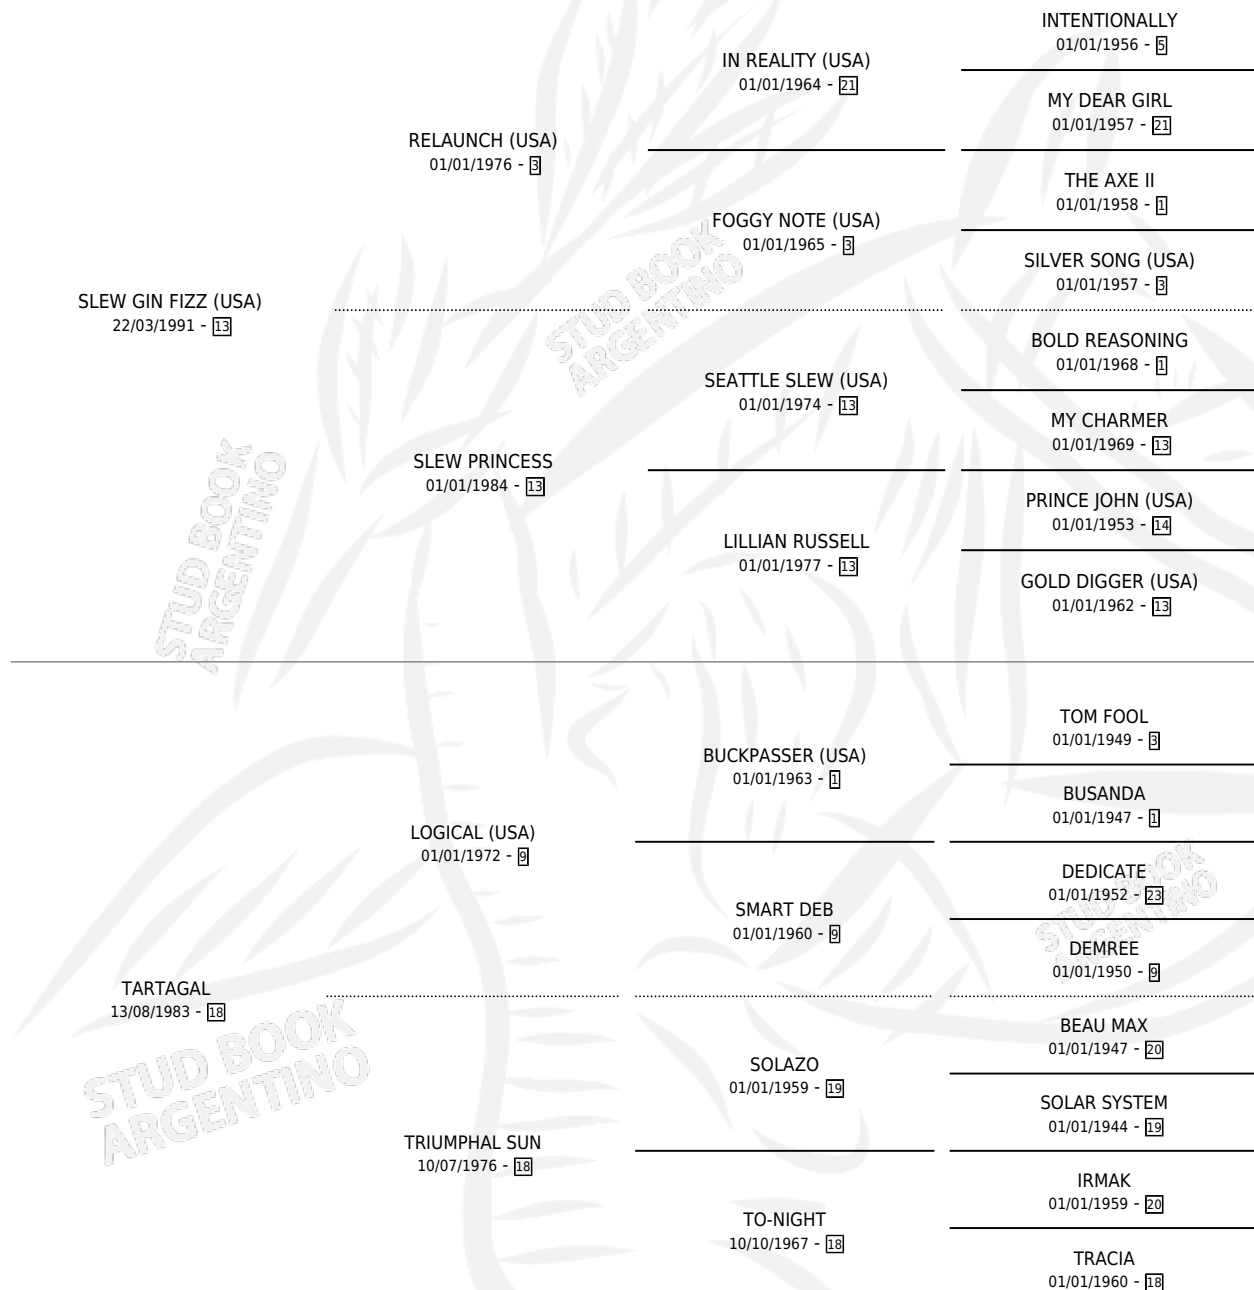

TAKENAWAY

por **SLEW GIN FIZZ (USA)** y **TARTAGAL** por **LOGICAL (USA)**

Argentina · Hembra · Tordillo · SP · 02/11/2000
Familia 18-a · Volumen 37

ESTADO

TIPIFICACIÓN SANGUÍNEA	✓
TIPIFICACIÓN POR ADN	✓
PASAPORTE	X
IDENTIFICACIÓN POR MICROCHIP	X
REPRODUCTOR	✓

Lugar de nacimiento: San Andres
Criador: Sin dato

~

HIJOS

	MACHOS	HEMBRAS
3 NACIERON	2	1
1 CORRIERON	1	0
1 GANARON	1	0

0	0	0
GANADORES CL	GANADORES GR	GANADORES G1

PEDIGREE

CAMPAÑA

Solo carreras oficiales de Argentina