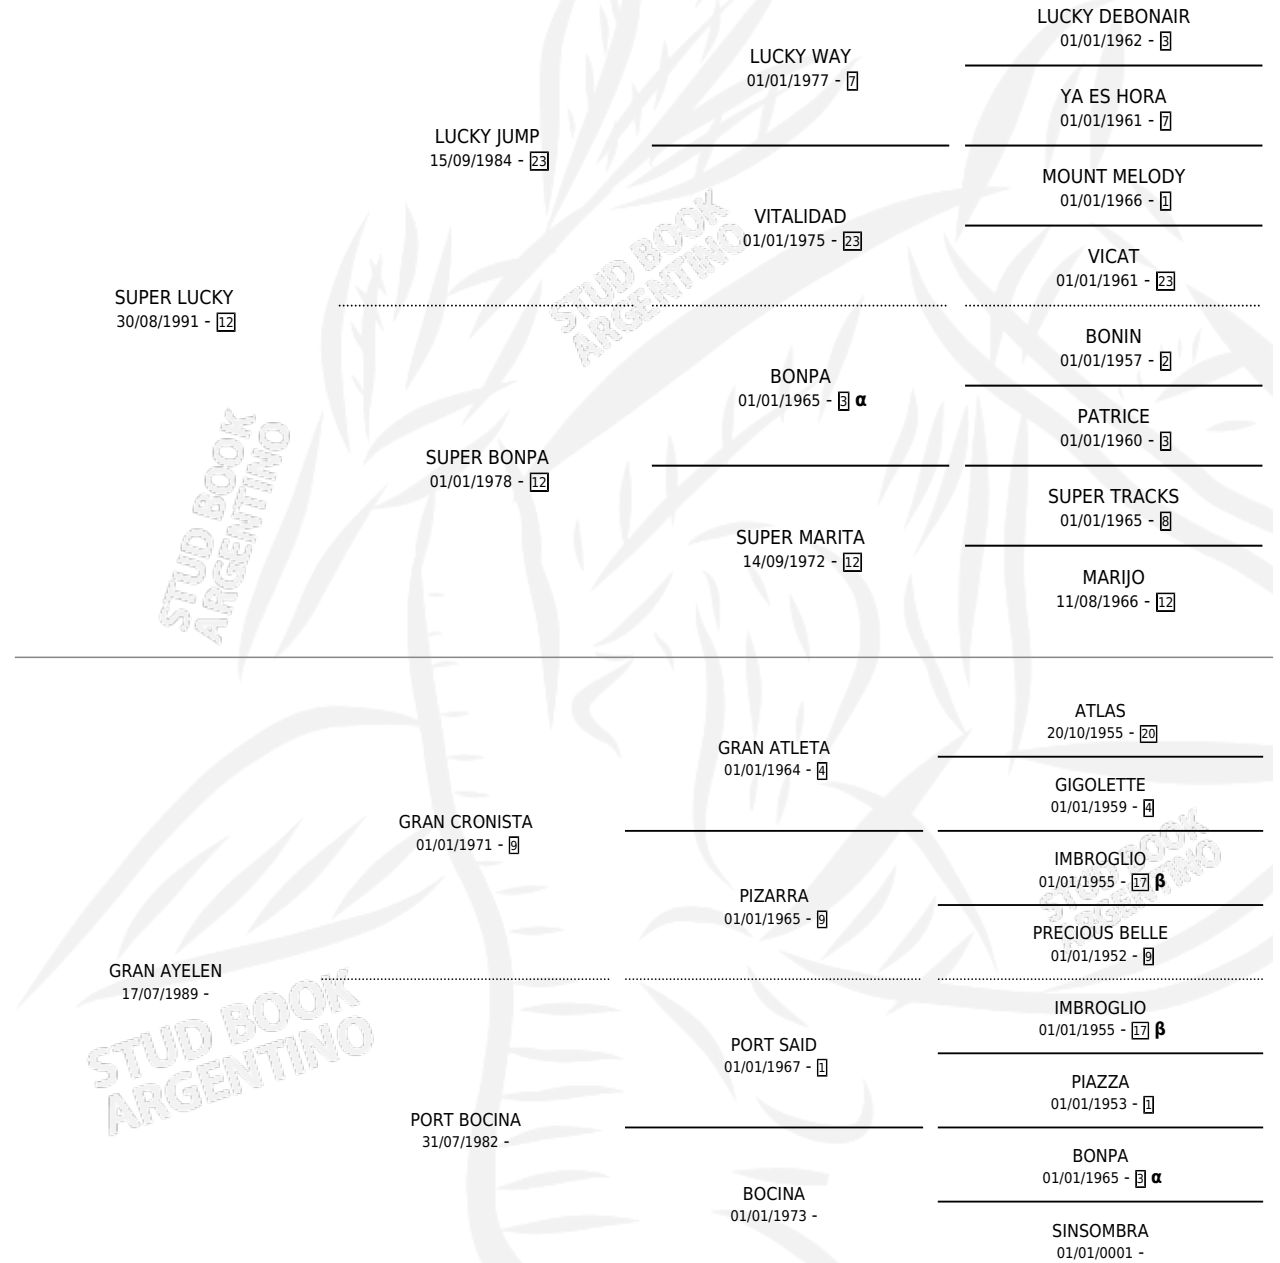

SUPER AYELEN

por SUPER LUCKY y GRAN AYELEN por GRAN CRONISTA

Argentina · Hembra · Zaino · SP · 10/11/2000
Familia · Volumen 37

ESTADO

| | |
|------------------------------|---|
| TIPIFICACIÓN SANGUÍNEA | X |
| TIPIFICACIÓN POR ADN | X |
| PASAPORTE | X |
| IDENTIFICACIÓN POR MICROCHIP | X |
| REPRODUCTOR | X |

Lugar de nacimiento: La Crecencia

Criador: Sin dato

PEDIGREE

INBREEDING : α, β

SUPER AYELEN

Datos oficiales del Stud Book Argentino

Documento generado el 07/05/2026

studbook.org.ar