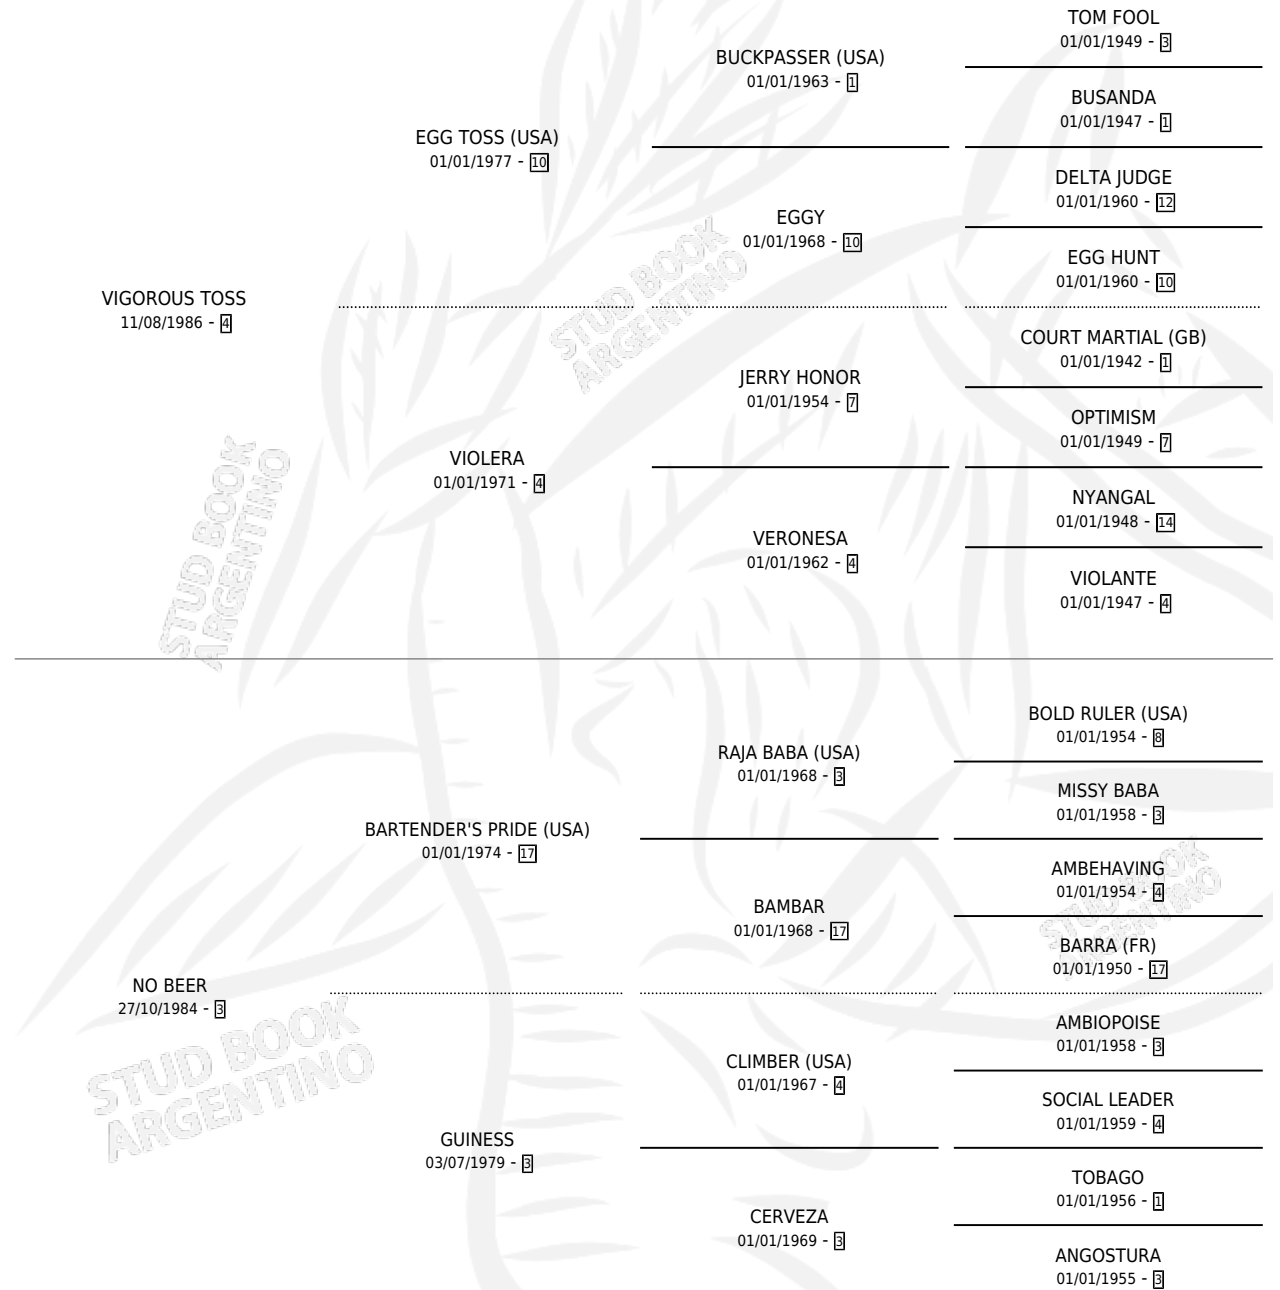

BIERKELLER

por **VIGOROUS TOSS** y **NO BEER** por **BARTENDER'S PRIDE**
(USA)

Argentina · Hembra · Zaino · SP · 27/10/2000
Familia 3-e · Volumen 37

ESTADO

TIPIFICACIÓN SANGUÍNEA	X
TIPIFICACIÓN POR ADN	X
PASAPORTE	X
IDENTIFICACIÓN POR MICROCHIP	X
REPRODUCTOR	X

Lugar de nacimiento: Altos Del Salado

Criador: Altos Del Salado

PEDIGREE

BIERKELLER

Datos oficiales del Stud Book Argentino

Documento generado el 25/04/2026

studbook.org.ar