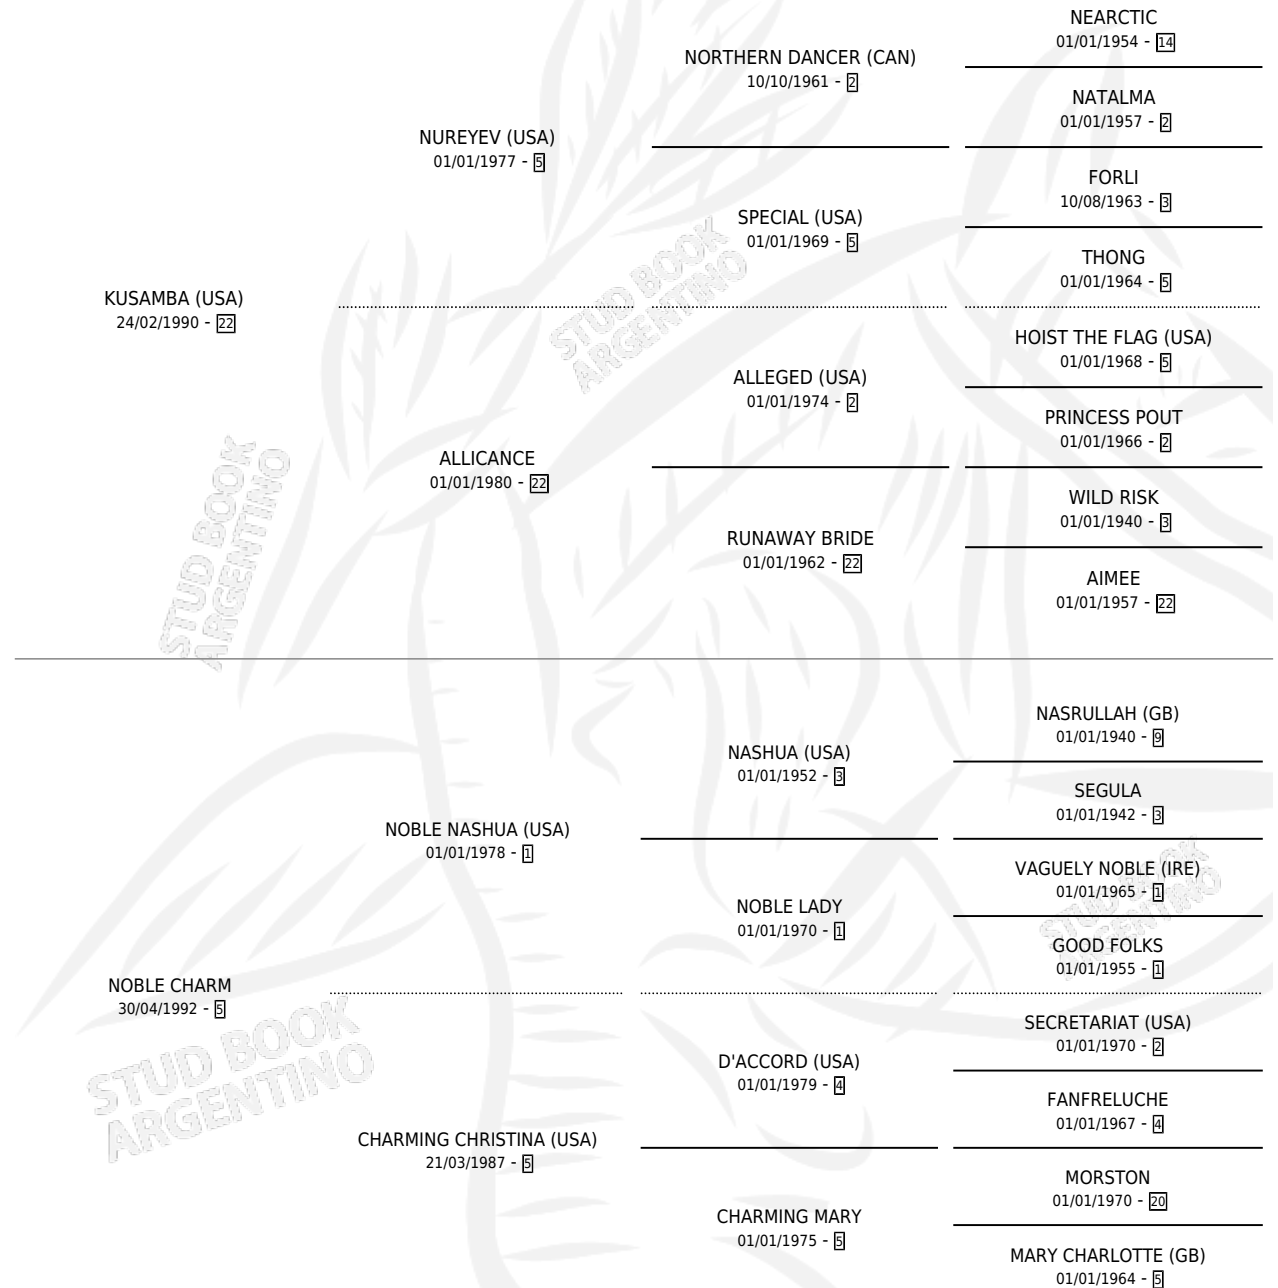

NOBELIO KU

por KUSAMBA (USA) y NOBLE CHARM por NOBLE NASHUA (USA)

Argentina · Macho · Alazan · SP · 23/10/2000
Familia 5-j · Volumen 37

ESTADO

TIPIFICACIÓN SANGUÍNEA	✓
TIPIFICACIÓN POR ADN	X
PASAPORTE	X
IDENTIFICACIÓN POR MICROCHIP	X
REPRODUCTOR	X

Lugar de nacimiento: Divisadero

Criador: Sin dato

PEDIGREE