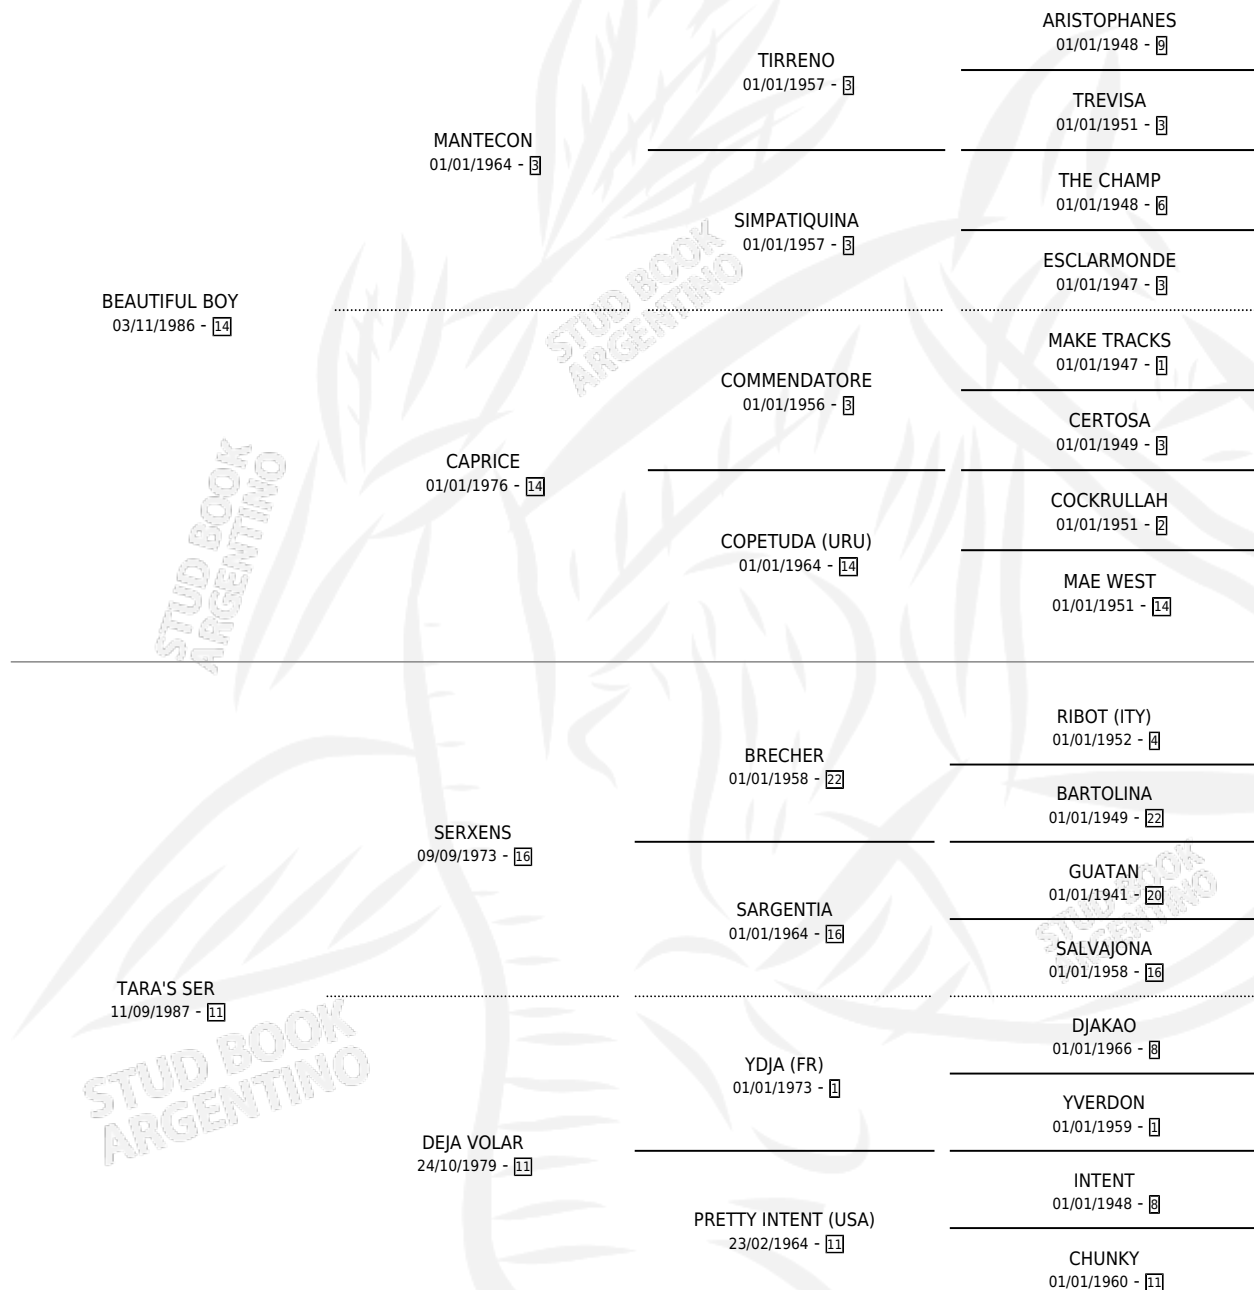

YOLI STAR

por **BEAUTIFUL BOY** y **TARA'S SER** por **SERXENS**

Argentina · Hembra · Zaino · SP · 23/10/2000
Familia 11-f · Volumen 37

ESTADO

TIPIFICACIÓN SANGUÍNEA	X
TIPIFICACIÓN POR ADN	X
PASAPORTE	X
IDENTIFICACIÓN POR MICROCHIP	X
REPRODUCTOR	X

Lugar de nacimiento: El Carrocero

Criador: Sin dato

PEDIGREE

YOLI STAR

Datos oficiales del Stud Book Argentino

Documento generado el 02/05/2026

studbook.org.ar