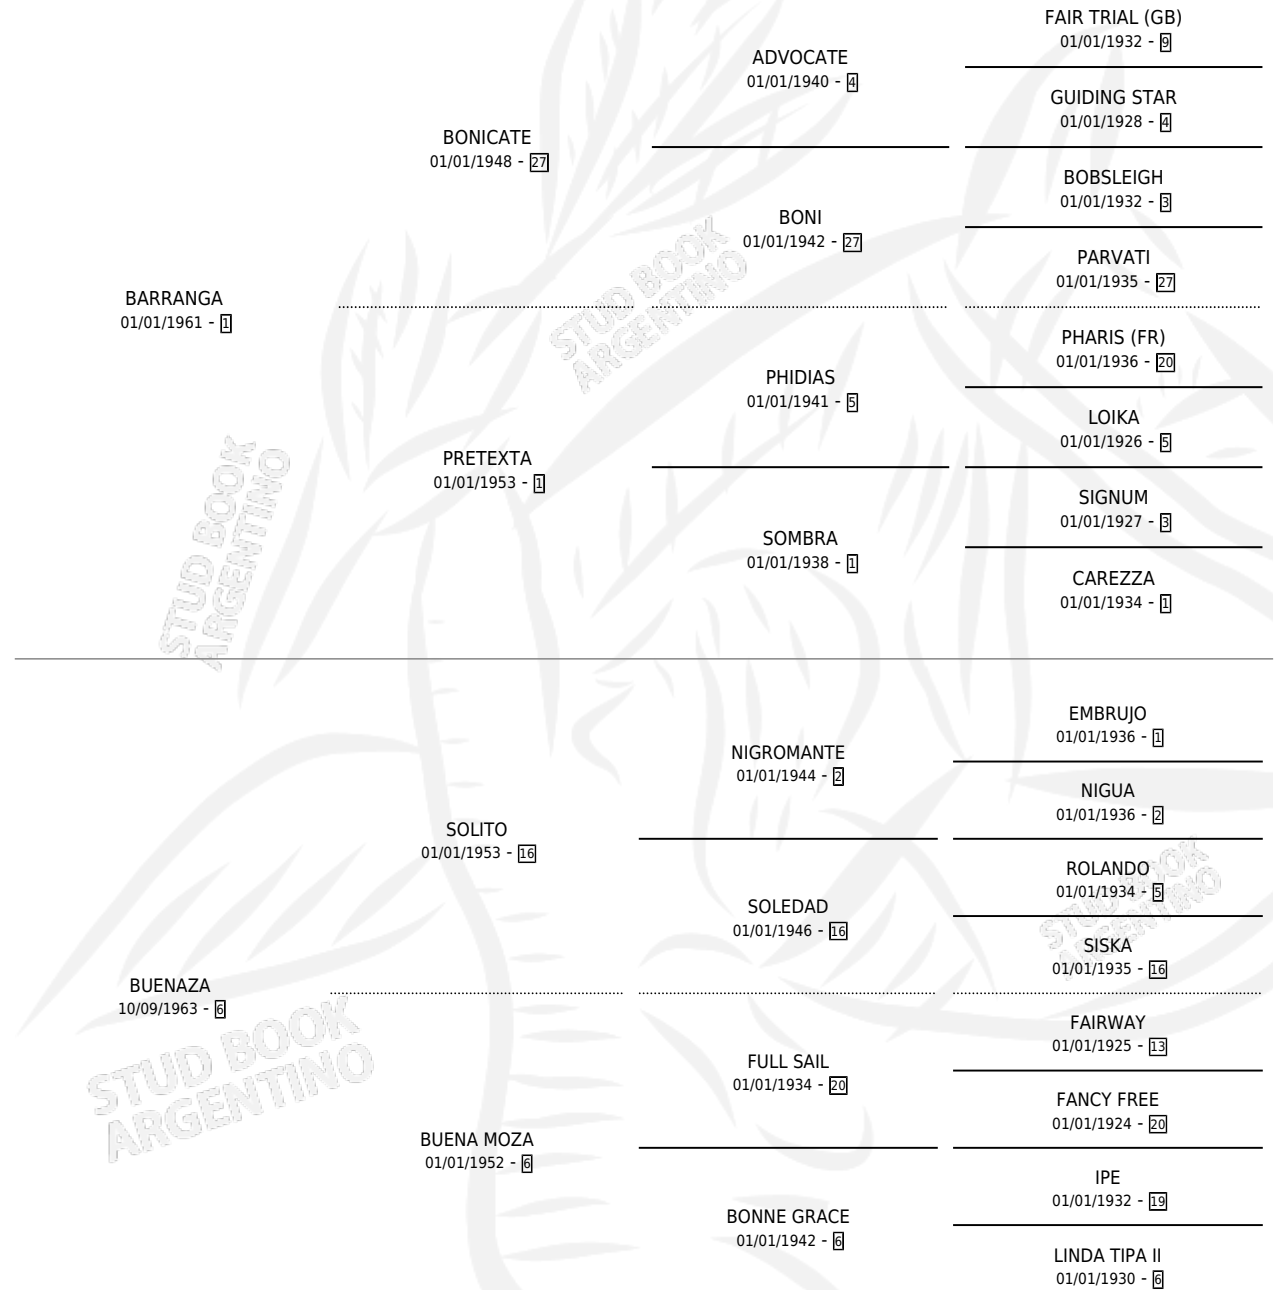

A DEGUELLO

por BARRANGA y BUENAZA por SOLITO

Argentina · Macho · Zaino Colorado · SP · 12/11/1973
Familia 6-d · Volumen 28

ESTADO

TIPIFICACIÓN SANGUÍNEA	X
TIPIFICACIÓN POR ADN	X
PASAPORTE	X
IDENTIFICACIÓN POR MICROCHIP	X
REPRODUCTOR	X

Lugar de nacimiento: Campo particular

Criador: Sin dato

PEDIGREE