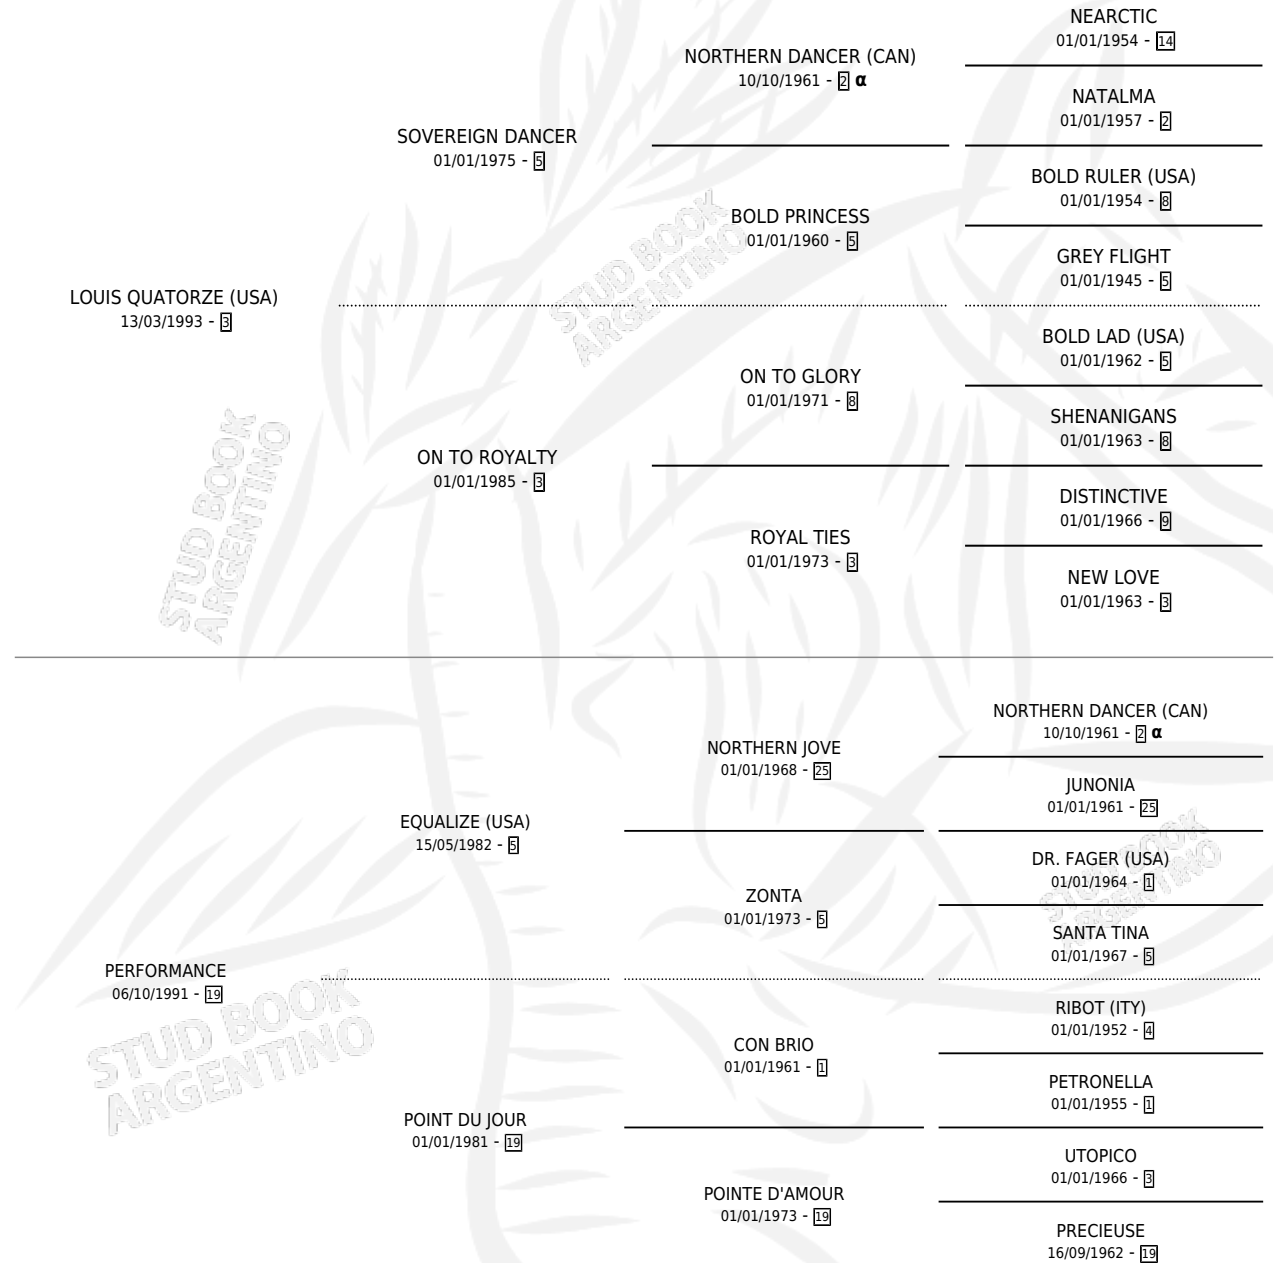

PERFECT KING

por LOUIS QUATORZE (USA) y PERFORMANCE por
EQUALIZE (USA)

Argentina · Macho · Zaino Colorado · SP · 08/10/2000
Familia 19-c · Volumen 37

ESTADO

TIPIFICACIÓN SANGUÍNEA	✓
TIPIFICACIÓN POR ADN	X
PASAPORTE	X
IDENTIFICACIÓN POR MICROCHIP	X
REPRODUCTOR	X

Lugar de nacimiento: La Quebrada
Criador: La Quebrada

PEDIGREE

INBREEDING : α

CAMPAÑA

Solo carreras oficiales de Argentina

POR EDAD

EDAD	CC	1°	2°	3°	4°	5°	NP	CLC	CLG	CLCG1	CLGG1	IMPORTE	GANANCIA / CC
3 AÑOS	2	0	0	1	0	0	1	0	0	0	0	\$1,448	\$724
4 AÑOS	11	3	3	2	1	2	0	0	0	0	0	\$37,390	\$3,399
5 AÑOS	3	1	0	1	0	1	0	0	0	0	0	\$11,100	\$3,700
TOTALES	16	4	3	4	1	3	1	0	0	0	0	\$49,938	\$3,121
%		25.0%	18.8%	25.0%	6.3%	18.8%	6.3%	0.0%	0.0%	0.0%	0.0%		

Ganador de 4 carreras en San Isidro y Palermo - \$49,938, a los 4 y 5 años.

POR DISTANCIA

HIPODROMO	CC	1°	2°	3°	4°	5°	NP	CLC	CLG	CLCG1	CLGG1	IMPORTE
SAN ISIDRO	8	3	3	0	1	1	0	0	0	0	0	\$33,990
1400 MTS	3	3	0	0	0	0	0	0	0	0	0	\$26,900
1800 MTS	1	0	0	0	0	1	0	0	0	0	0	\$0
1600 MTS	4	0	3	0	1	0	0	0	0	0	0	\$7,090
PALERMO	8	1	0	4	0	2	1	0	0	0	0	\$15,948
1400 MTS	7	1	0	3	0	2	1	0	0	0	0	\$14,500
1600 MTS	1	0	0	1	0	0	0	0	0	0	0	\$1,448