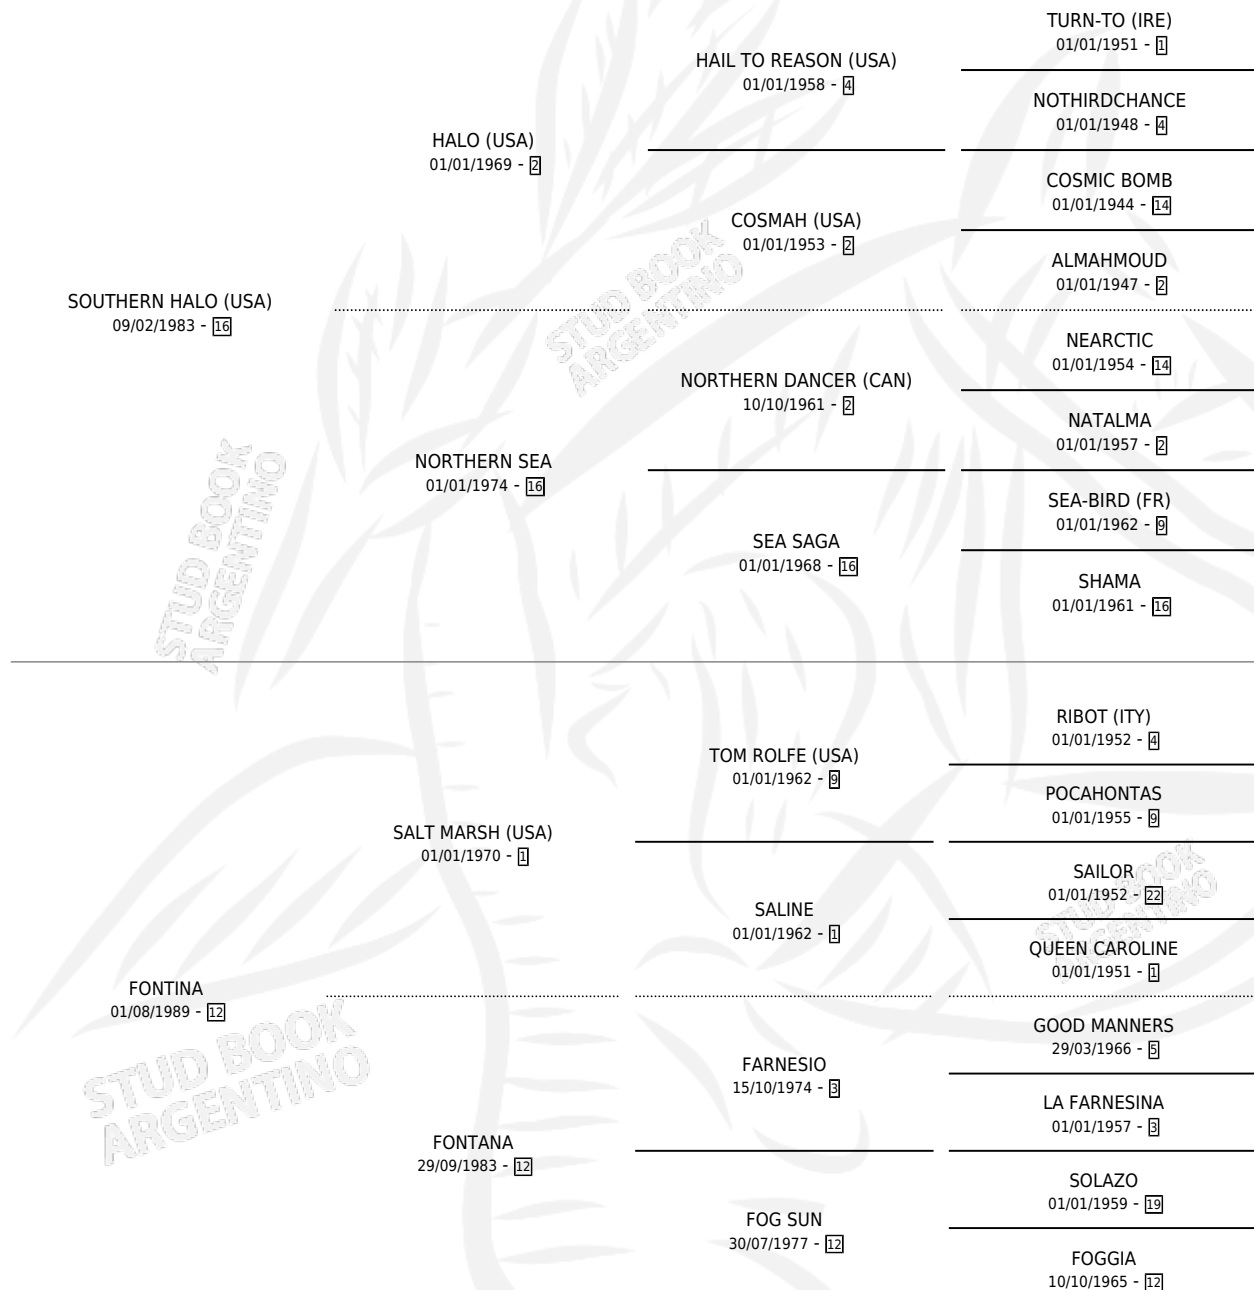

FOLLOW ME

por **SOUTHERN HALO (USA)** y **FONTINA** por **SALT MARSH (USA)**

Argentina · Hembra · Zaino · SP · 19/10/2000
Familia 12-d · Volumen 37

ESTADO

TIPIFICACIÓN SANGUÍNEA	✓
TIPIFICACIÓN POR ADN	✓
PASAPORTE	X
IDENTIFICACIÓN POR MICROCHIP	X
REPRODUCTOR	✓

Lugar de nacimiento: La Quebrada
Criador: La Quebrada

~

HIJOS

	MACHOS	HEMBRAS
12 NACIERON	3	9
9 CORRIERON	3	6
7 GANARON	2	5

0	0	0
GANADORES CL	GANADORES GR	GANADORES G1

PEDIGREE