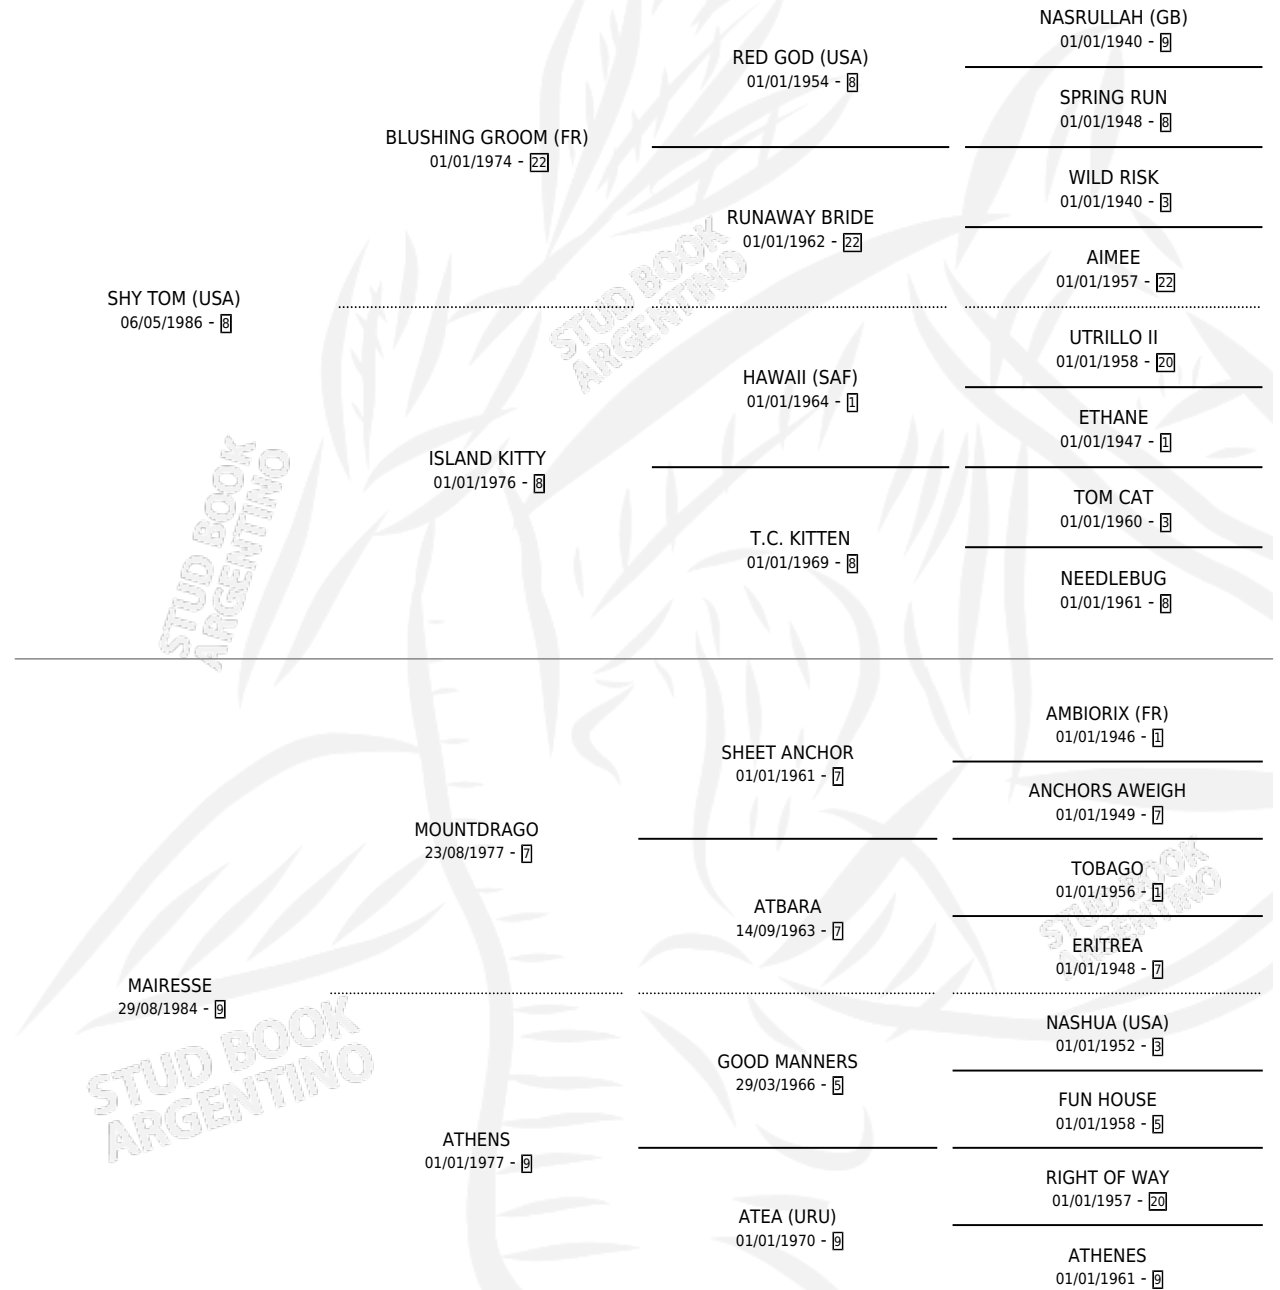

SHY MACIZA

por SHY TOM (USA) y MAIRESSE por MOUNTDRAGO

Argentina · Hembra · Zaino · SP · 31/10/2000
Familia 9-g · Volumen 37

ESTADO

TIPIFICACIÓN SANGUÍNEA	✓
TIPIFICACIÓN POR ADN	X
PASAPORTE	X
IDENTIFICACIÓN POR MICROCHIP	X
REPRODUCTOR	X

Lugar de nacimiento: La Biznaga

Criador: La Biznaga

PEDIGREE

EXPORTACIÓN / IMPORTACIÓN

FECHA	MOVIMIENTO	PAÍS
13/01/2003	EXPORTADO	PARAGUAY

SHY MACIZA

Datos oficiales del Stud Book Argentino

Documento generado el 11/05/2026