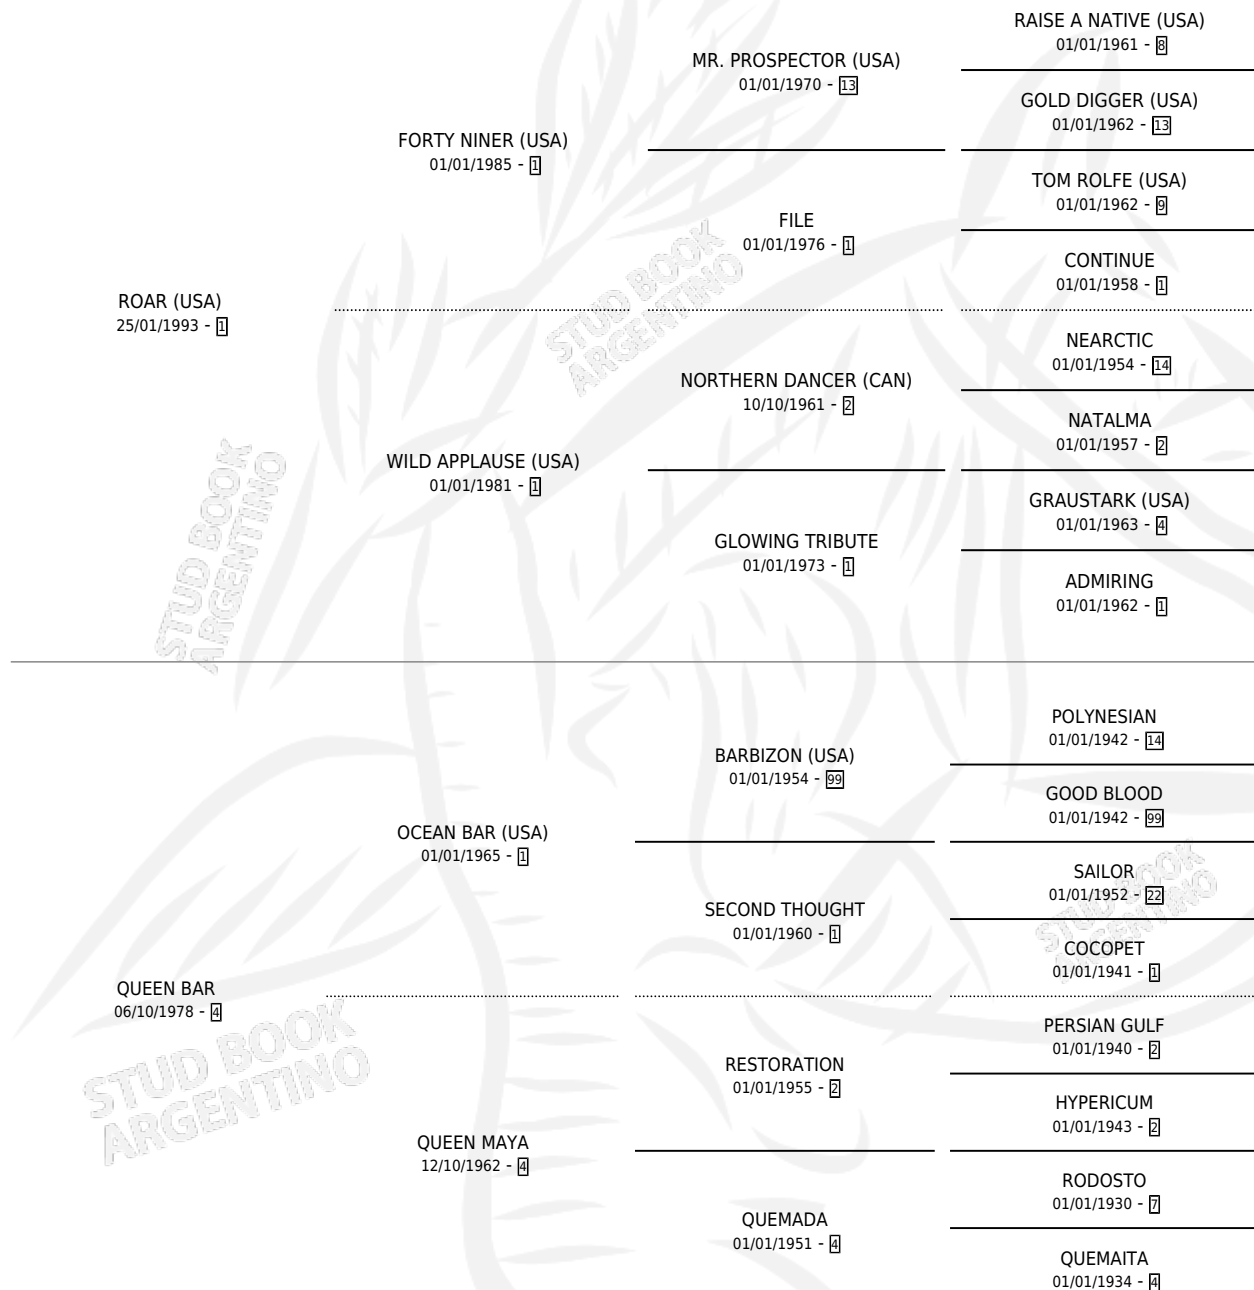

FORTY QUID

por ROAR (USA) y QUEEN BAR por OCEAN BAR (USA)

Argentina · Hembra · Zaino · SP · 28/10/2000
Familia 4-o · Volumen 37

ESTADO

TIPIFICACIÓN SANGUÍNEA	✓
TIPIFICACIÓN POR ADN	X
PASAPORTE	X
IDENTIFICACIÓN POR MICROCHIP	X
REPRODUCTOR	✓

Lugar de nacimiento: La Biznaga

Criador: La Biznaga

PEDIGREE

CAMPAÑA

Solo carreras oficiales de Argentina

POR EDAD

EDAD	CC	1°	2°	3°	4°	5°	NP	CLC	CLG	CLCG1	CLGG1	IMPORTE	GANANCIA / CC
3 AÑOS	4	1	1	0	0	0	2	0	0	0	0	\$11,925	\$2,981
4 AÑOS	1	0	0	0	0	0	1	0	0	0	0	\$0	\$0
TOTALES	5	1	1	0	0	0	3	0	0	0	0	\$11,925	\$2,385
%		20.0%	20.0%	0.0%	0.0%	0.0%	60.0%	0.0%	0.0%	0.0%	0.0%		