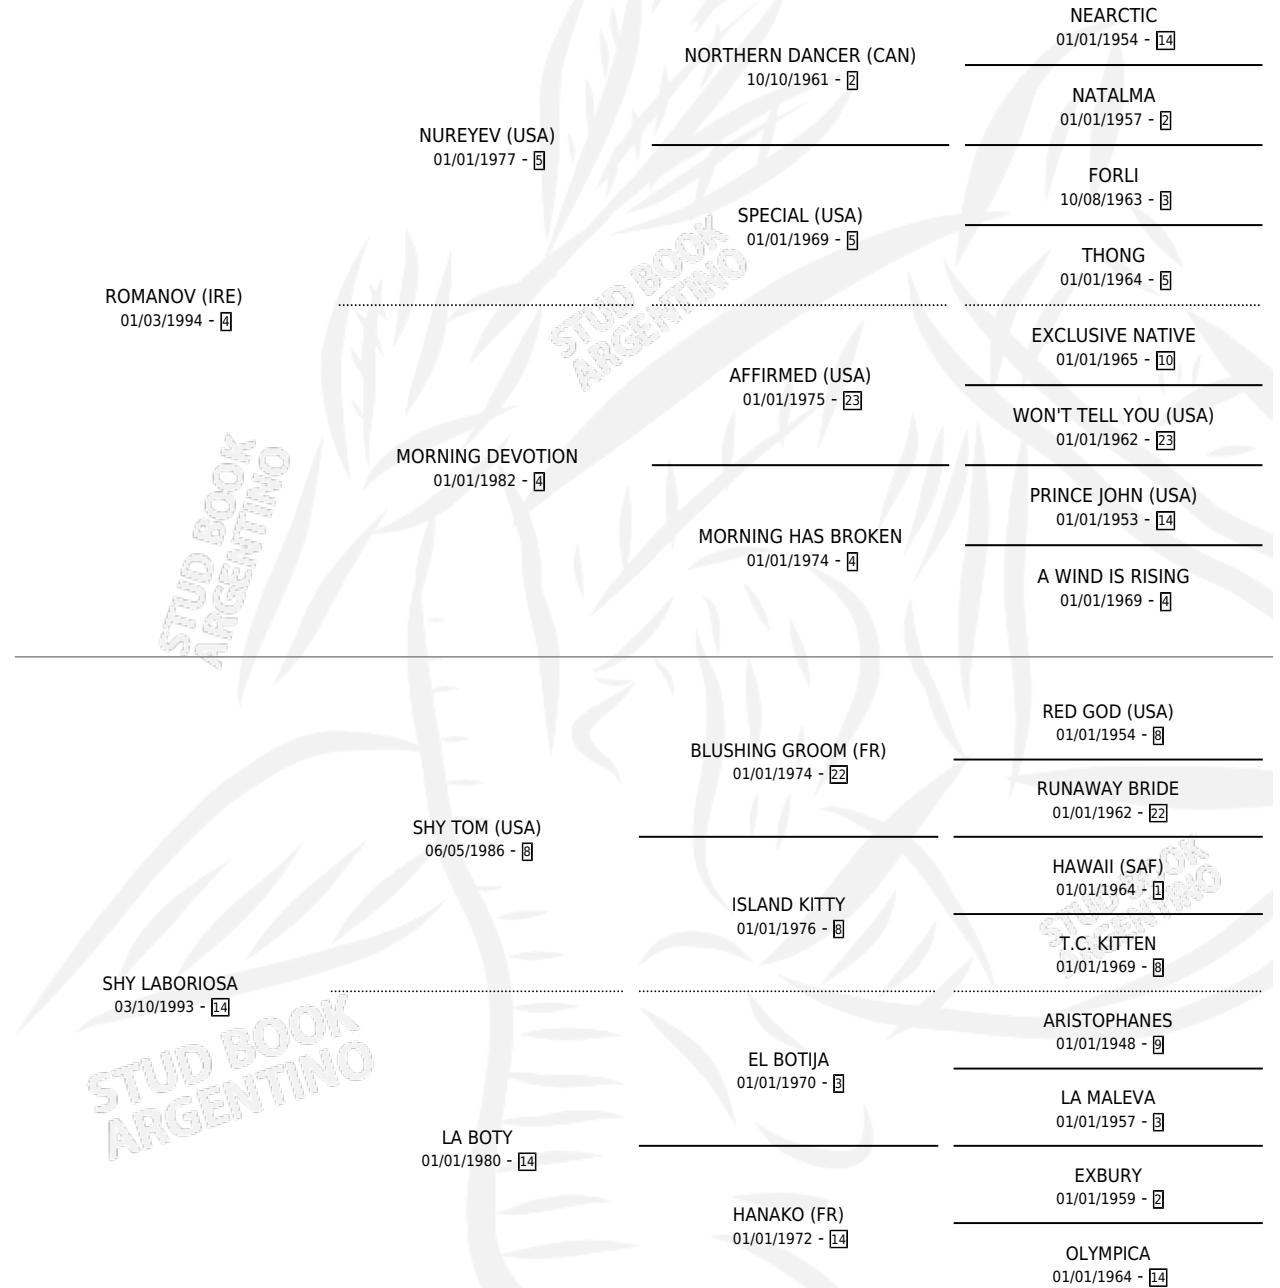

LABORISTA

por ROMANOV (IRE) y SHY LABORIOSA por SHY TOM (USA)

Argentina · Hembra · Alazan · SP · 23/10/2000
Familia 14 · Volumen 37

ESTADO

TIPIFICACIÓN SANGUÍNEA	✓
TIPIFICACIÓN POR ADN	X
PASAPORTE	X
IDENTIFICACIÓN POR MICROCHIP	X
REPRODUCTOR	X

Lugar de nacimiento: La Biznaga
Criador: La Biznaga

PEDIGREE