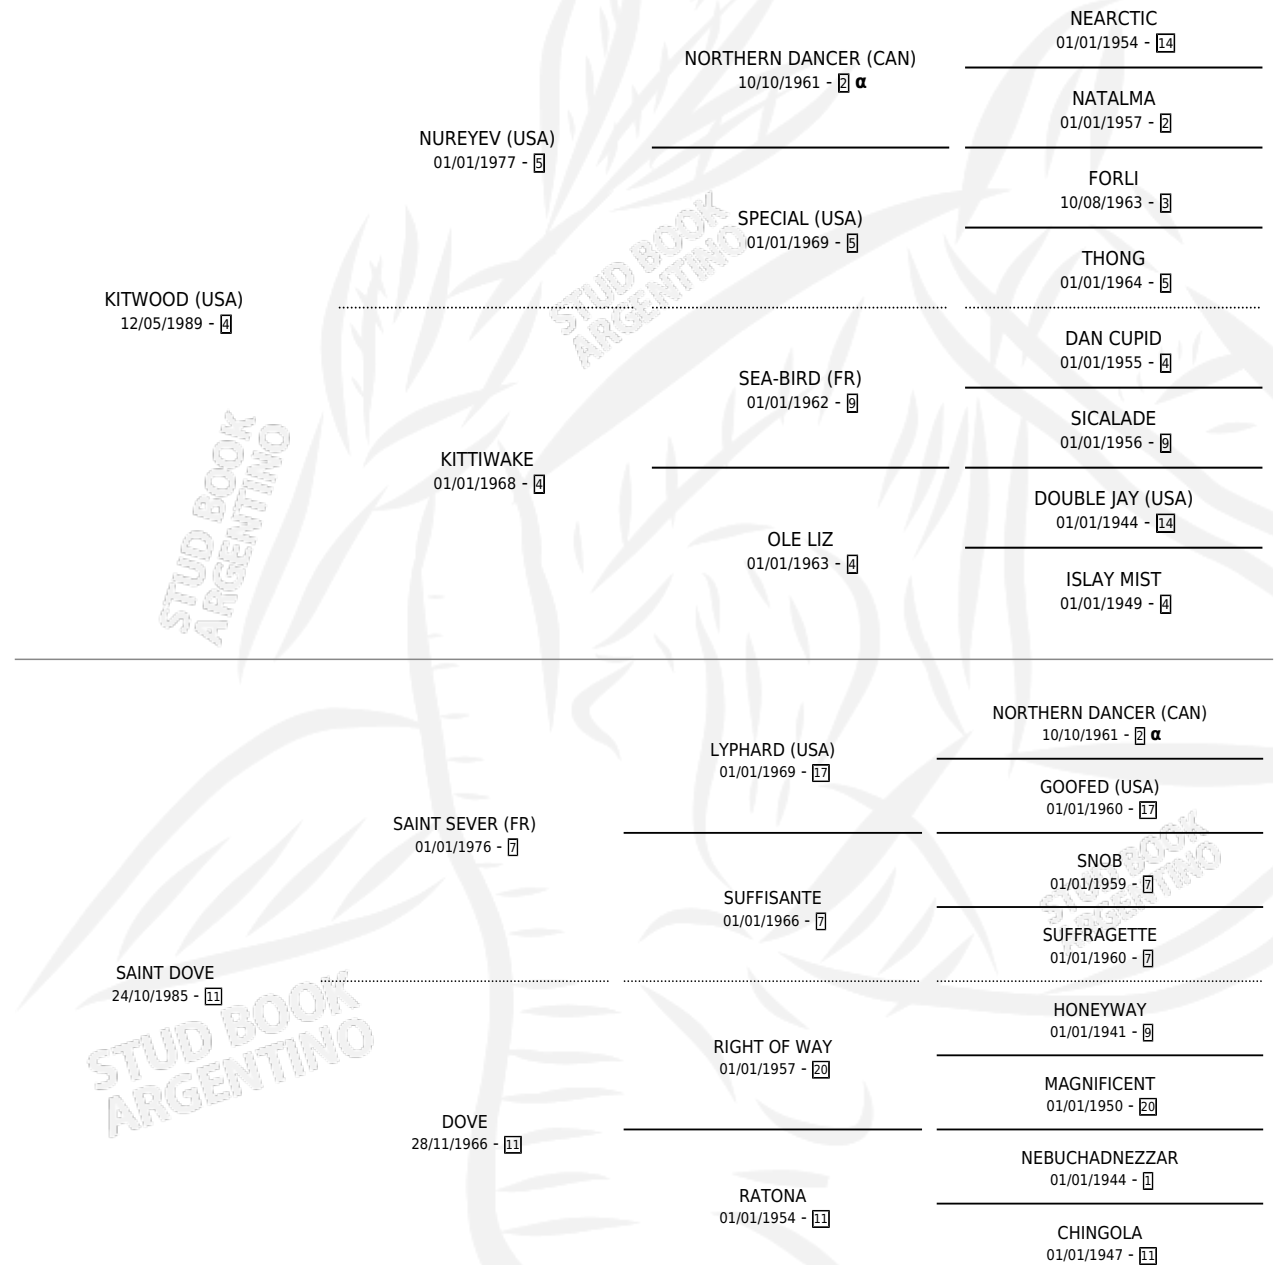

KIT DOVE

por KITWOOD (USA) y SAINT DOVE por SAINT SEVER (FR)

Argentina · Macho · Zaino · SP · 04/11/2000
Familia 11 · Volumen 37

ESTADO

TIPIFICACIÓN SANGUÍNEA	✓
TIPIFICACIÓN POR ADN	X
PASAPORTE	X
IDENTIFICACIÓN POR MICROCHIP	X
REPRODUCTOR	X

Lugar de nacimiento: La Biznaga
Criador: La Biznaga

PEDIGREE

INBREEDING : α