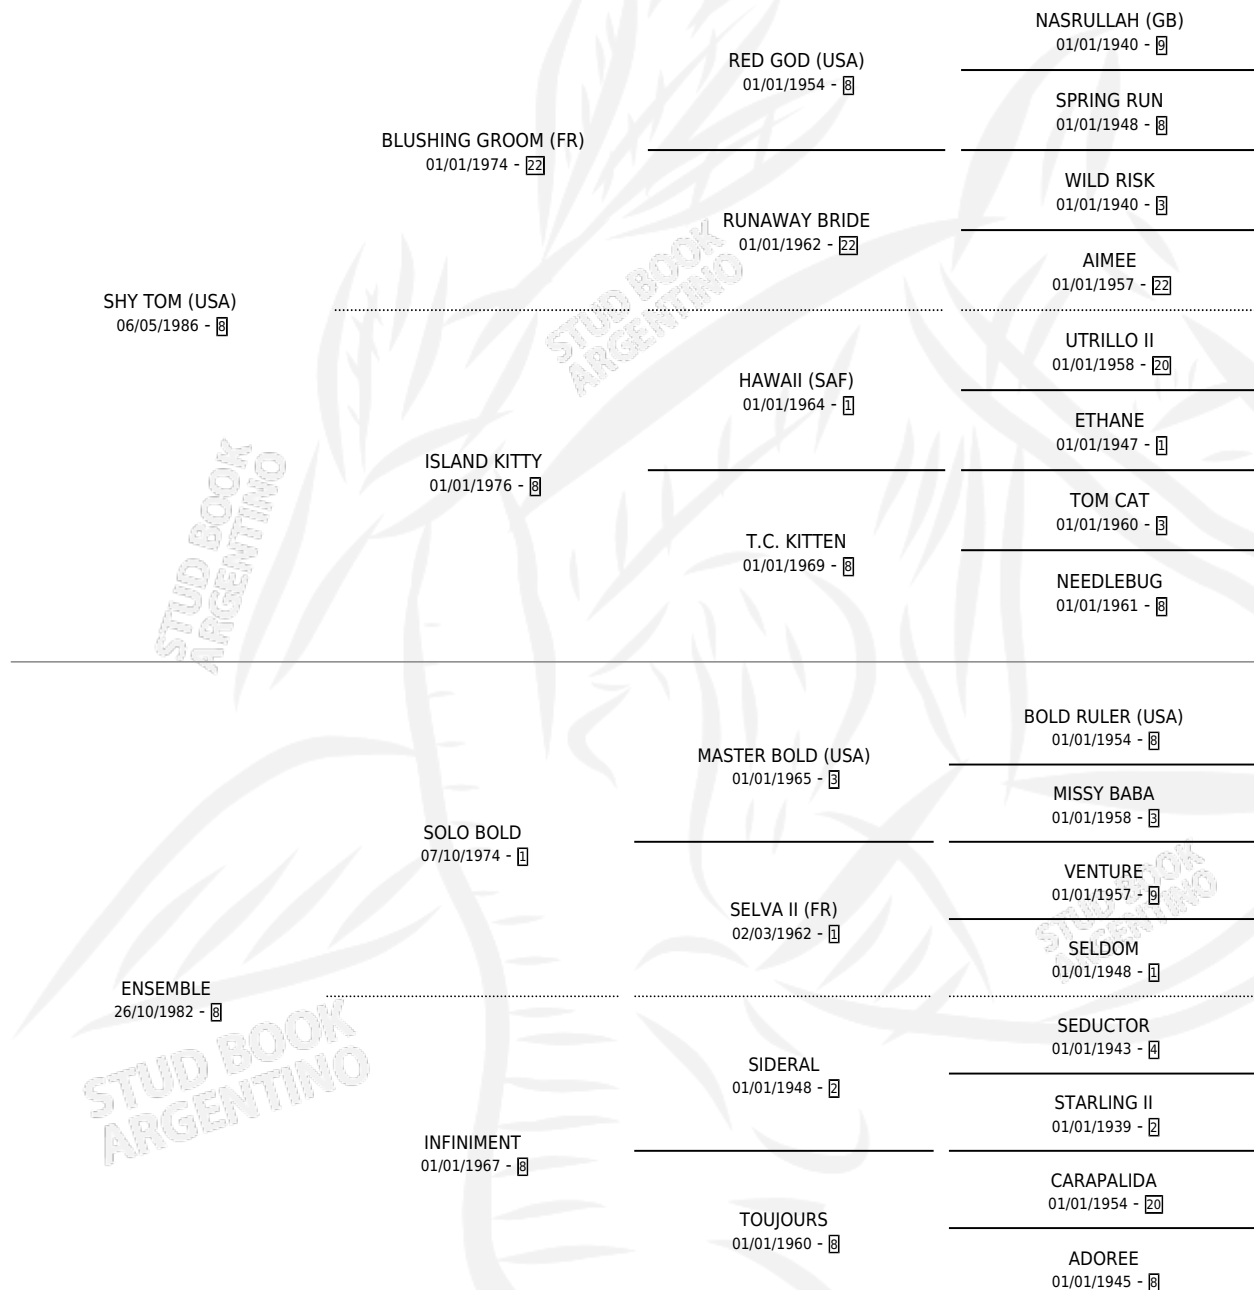

ENSAMBLADO TOM

por SHY TOM (USA) y ENSEMBLE por SOLO BOLD

Argentina · Macho · Zaino Doradillo · SP · 21/10/2000
Familia 8-j · Volumen 37

ESTADO

TIPIFICACIÓN SANGUÍNEA	✓
TIPIFICACIÓN POR ADN	X
PASAPORTE	X
IDENTIFICACIÓN POR MICROCHIP	X
REPRODUCTOR	X

Lugar de nacimiento: La Biznaga

Criador: La Biznaga

PEDIGREE

EXPORTACIÓN / IMPORTACIÓN

FECHA	MOVIMIENTO	PAÍS
16/12/2002	EXPORTADO	CHILE

ENSAMBLADO TOM

Datos oficiales del Stud Book Argentino

Documento generado el 08/05/2026