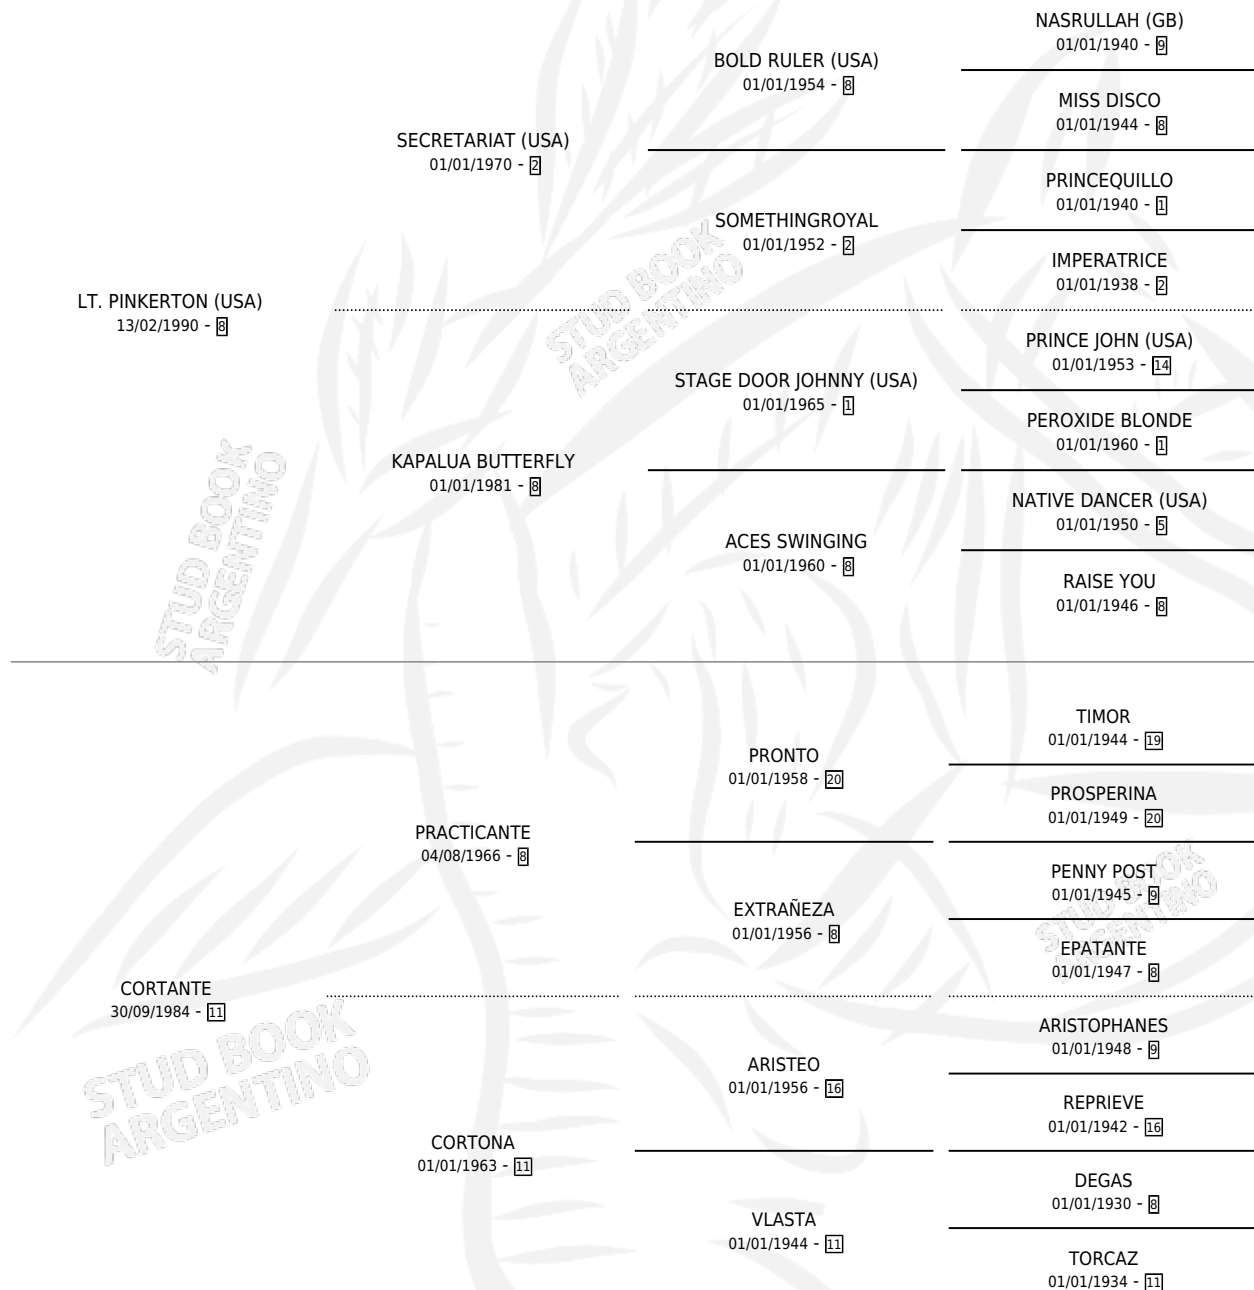

TIGRE GER

por **LT. PINKERTON (USA)** y **CORTANTE** por **PRACTICANTE**

Argentina · Macho · Alazan · SP · 09/10/2000
Familia 11 · Volumen 37

ESTADO

TIPIFICACIÓN SANGUÍNEA	X
TIPIFICACIÓN POR ADN	X
PASAPORTE	X
IDENTIFICACIÓN POR MICROCHIP	X
REPRODUCTOR	X

Lugar de nacimiento: Caryjuan
Criador: Caryjuan

PEDIGREE

TIGRE GER

Datos oficiales del Stud Book Argentino

Documento generado el 27/04/2026

studbook.org.ar