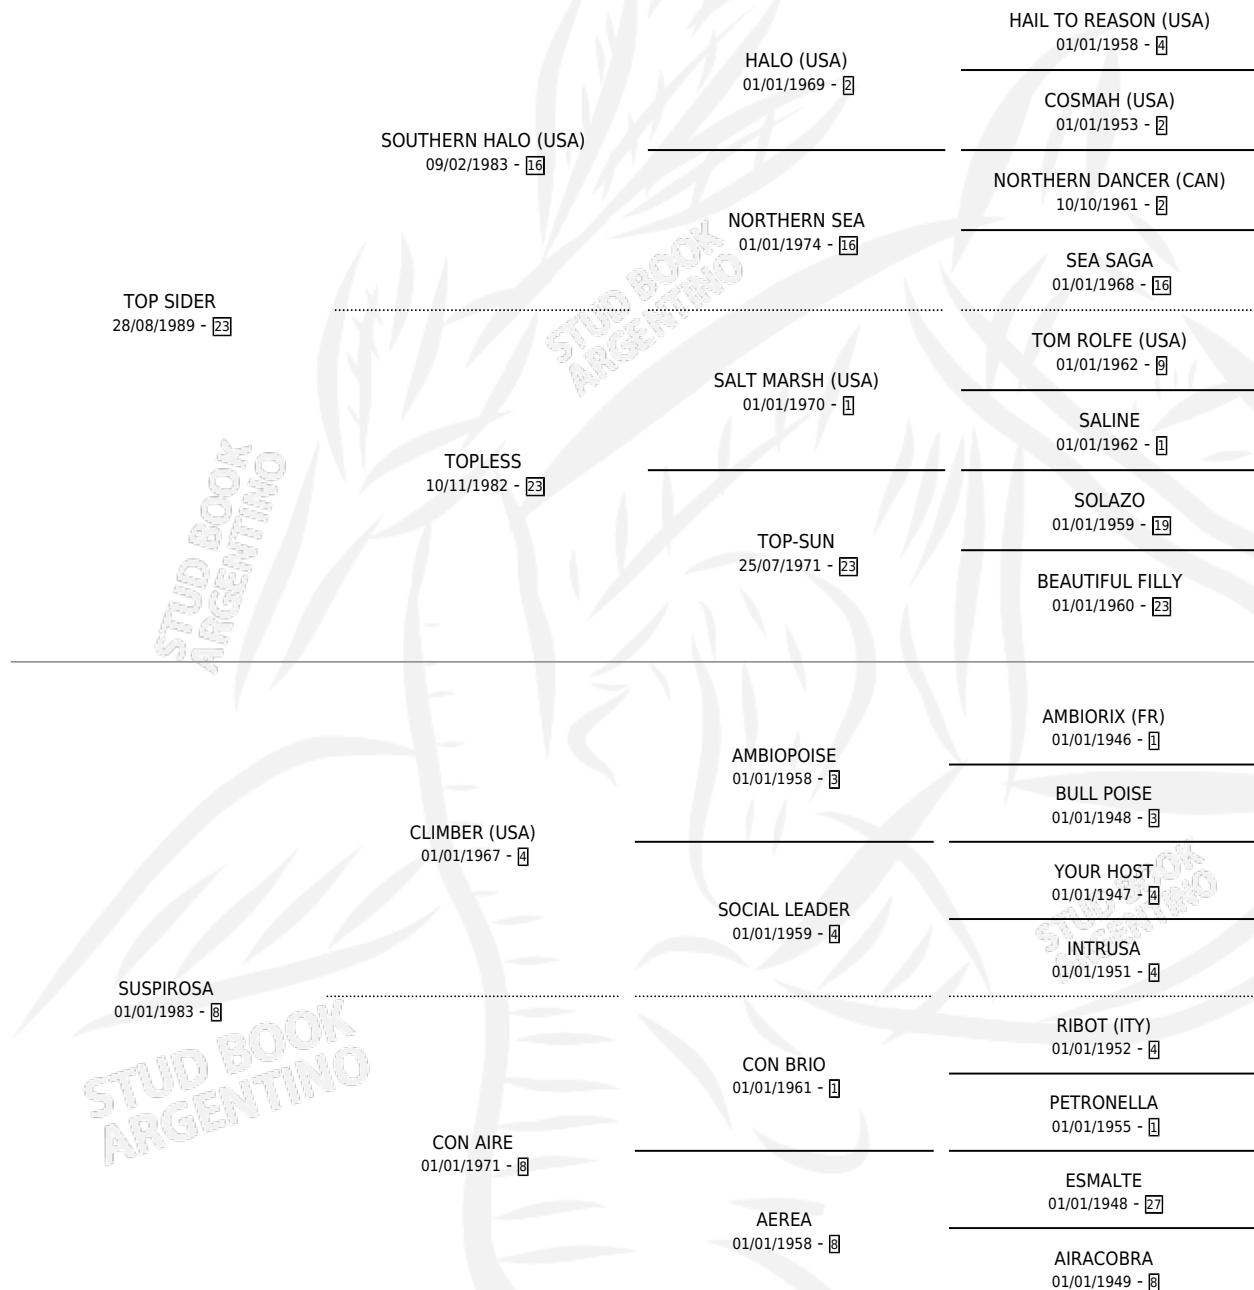

TOP FLAY

por TOP SIDER y SUSPIROSA por CLIMBER (USA)

Argentina · Macho · Alazan · SP · 23/10/2000
Familia 8-g · Volumen 37

ESTADO

TIPIFICACIÓN SANGUÍNEA	✓
TIPIFICACIÓN POR ADN	X
PASAPORTE	X
IDENTIFICACIÓN POR MICROCHIP	X
REPRODUCTOR	X

Lugar de nacimiento: Don Carmelo
Criador: Astegiano Teodoro Anibal

PEDIGREE

CAMPAÑA

Solo carreras oficiales de Argentina

POR EDAD

EDAD	CC	1°	2°	3°	4°	5°	NP	CLC	CLG	CLCG1	CLGG1	IMPORTE	GANANCIA / CC
3 AÑOS	4	0	0	0	0	1	3	0	0	0	0	\$0	\$0
4 AÑOS	1	0	0	0	0	0	1	0	0	0	0	\$0	\$0
TOTALES	5	0	0	0	0	1	4	0	0	0	0	\$0	\$0
%		0.0%	0.0%	0.0%	0.0%	20.0%	80.0%	0.0%	0.0%	0.0%	0.0%		