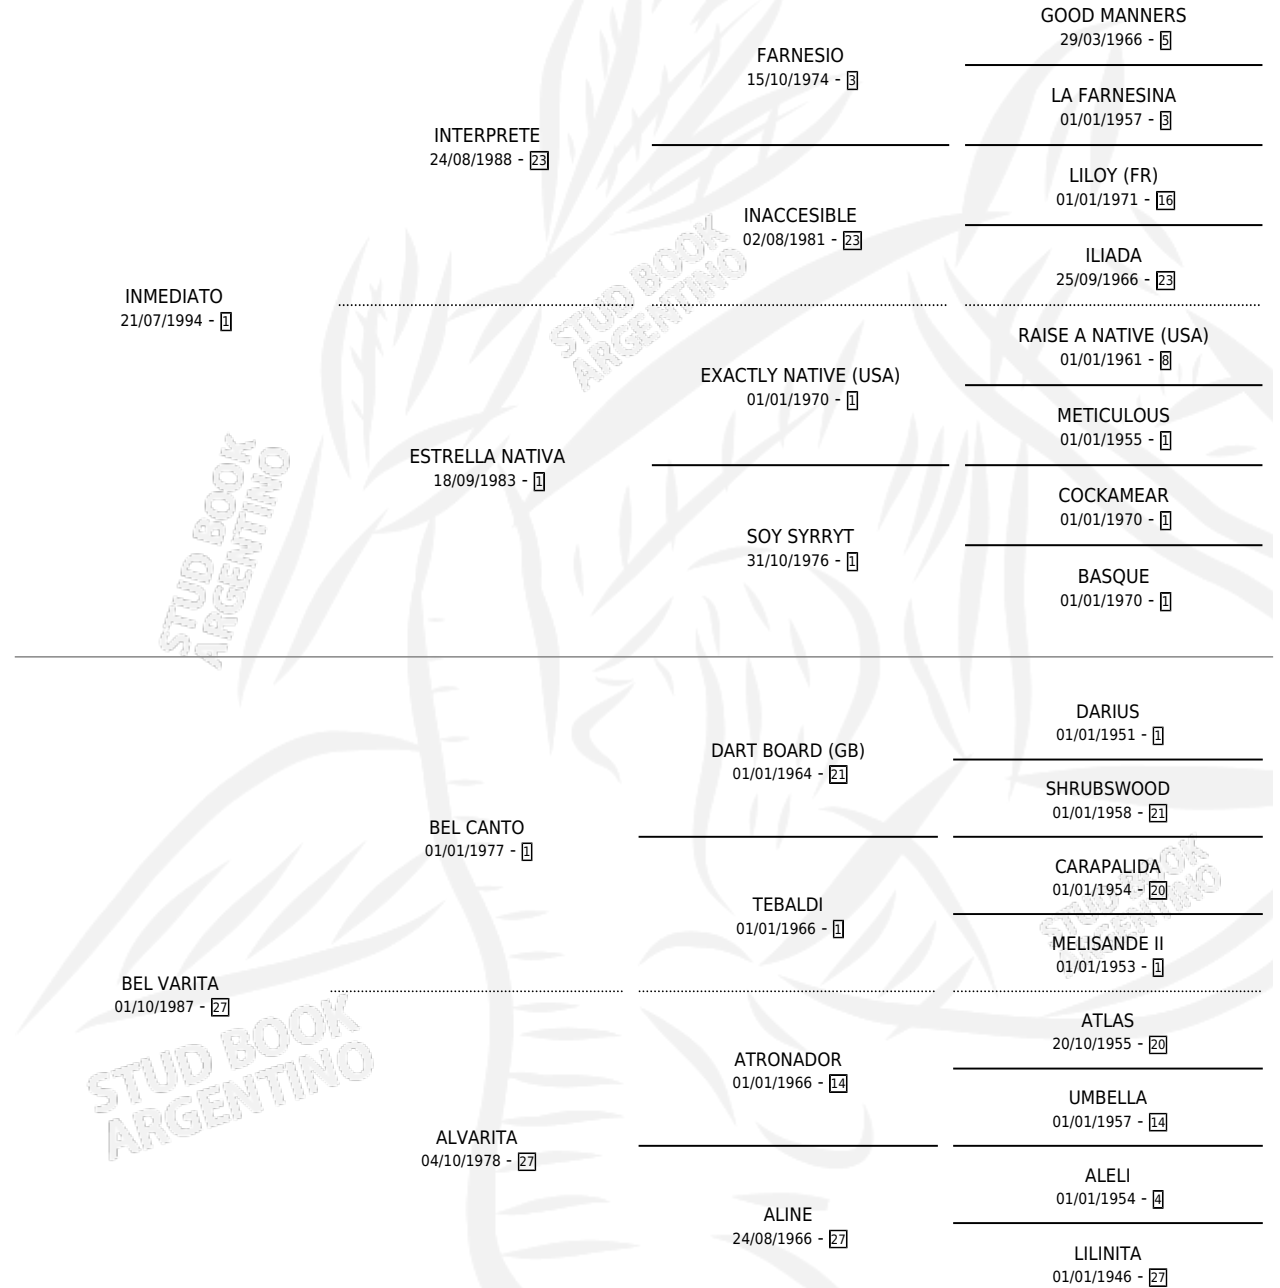

INMEDI

por **INMEDIATO** y **BEL VARITA** por **BEL CANTO**

Argentina · Hembra · Alazan Tostado · SP · 20/09/2000
Familia 27-a · Volumen 37

ESTADO

TIPIFICACIÓN SANGUÍNEA	✓
TIPIFICACIÓN POR ADN	✓
PASAPORTE	X
IDENTIFICACIÓN POR MICROCHIP	X
REPRODUCTOR	✓

Lugar de nacimiento: Rog

Criador: Sin dato

~

HIJOS

	MACHOS	HEMBRAS
5 NACIERON	2	3
3 CORRIERON	1	2
2 GANARON	1	1
0 GANADORES CL	0 GANADORES GR	0 GANADORES G1

PEDIGREE

S

mientos 5 / Efectividad 62.50%

PADRILLO	PRODUCTO	CRIADOR	1ER SERVICIO	ÚLTIMO SERVICIO
MONTAÑEZ TOM	Ø		19/10/2016	19/10/2016
MAD SPEED	DON LAGOS (M A, 16/09/2015)	ALVAREZ JULIO CESAR	13/09/2014	13/09/2014
MAD SPEED	DONA MELANIE (H T, 30/09/2013)	ALVAREZ JULIO CESAR	04/10/2012	04/10/2012
CROWNING STORM (USA)	Ø		26/10/2011	10/12/2011
GRANDE CARLOS	DOÑA PEKI (H A, 08/12/2010)	SIN DATO	08/12/2009	11/12/2009
FILADELFIO	Ø		08/12/2008	11/12/2008
FILADELFIO	FILA INTERPRETAME (M A, 28/11/2008)	SIN DATO	20/12/2007	25/12/2007
FILADELFIO	FILA MAIA (H A, 18/10/2007)	SIN DATO	11/11/2006	11/11/2006