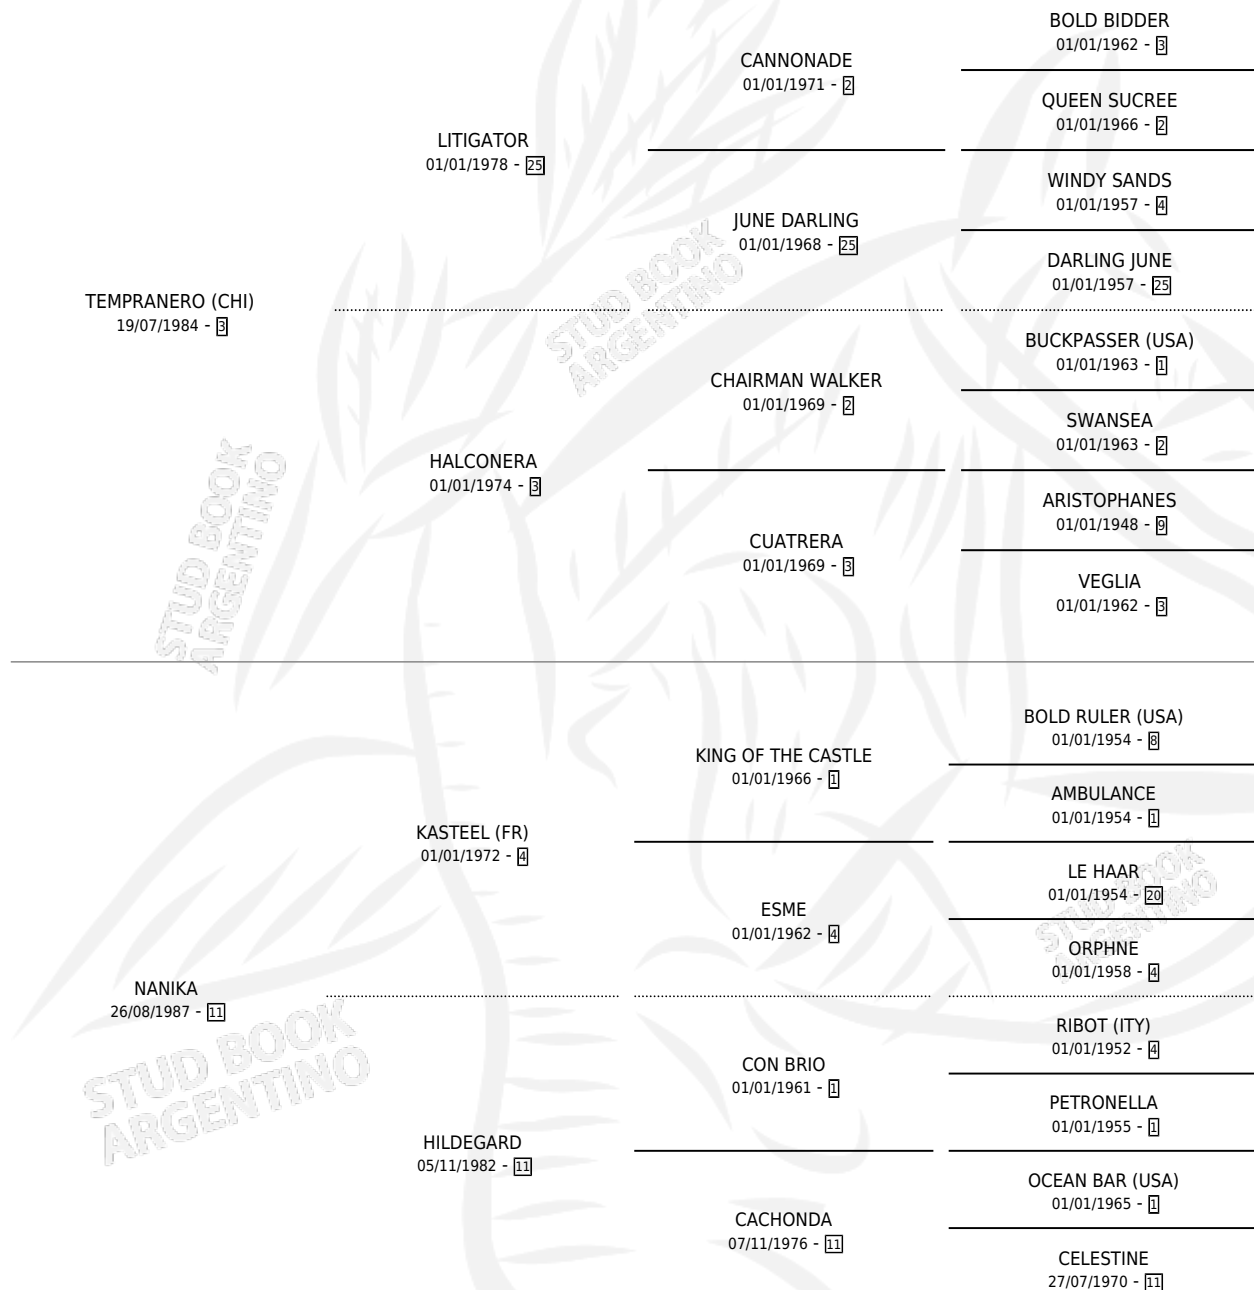

TEMANIKA

por **TEMPRANERO (CHI)** y **NANIKA** por **KASTEEL (FR)**

Argentina · Hembra · Zaino · SP · 16/11/2000
Familia 11-g · Volumen 37

ESTADO

TIPIFICACIÓN SANGUÍNEA	✓
TIPIFICACIÓN POR ADN	✓
PASAPORTE	X
IDENTIFICACIÓN POR MICROCHIP	X
REPRODUCTOR	✓

Lugar de nacimiento: El Alfalfar

Criador: Sin dato

~

HIJOS

	MACHOS	HEMBRAS
8 NACIERON	4	4
5 CORRIERON	2	3
4 GANARON	1	3
1 GANADORES CL	0 GANADORES GR	0 GANADORES G1

PEDIGREE

CAMPAÑA

Solo carreras oficiales de Argentina