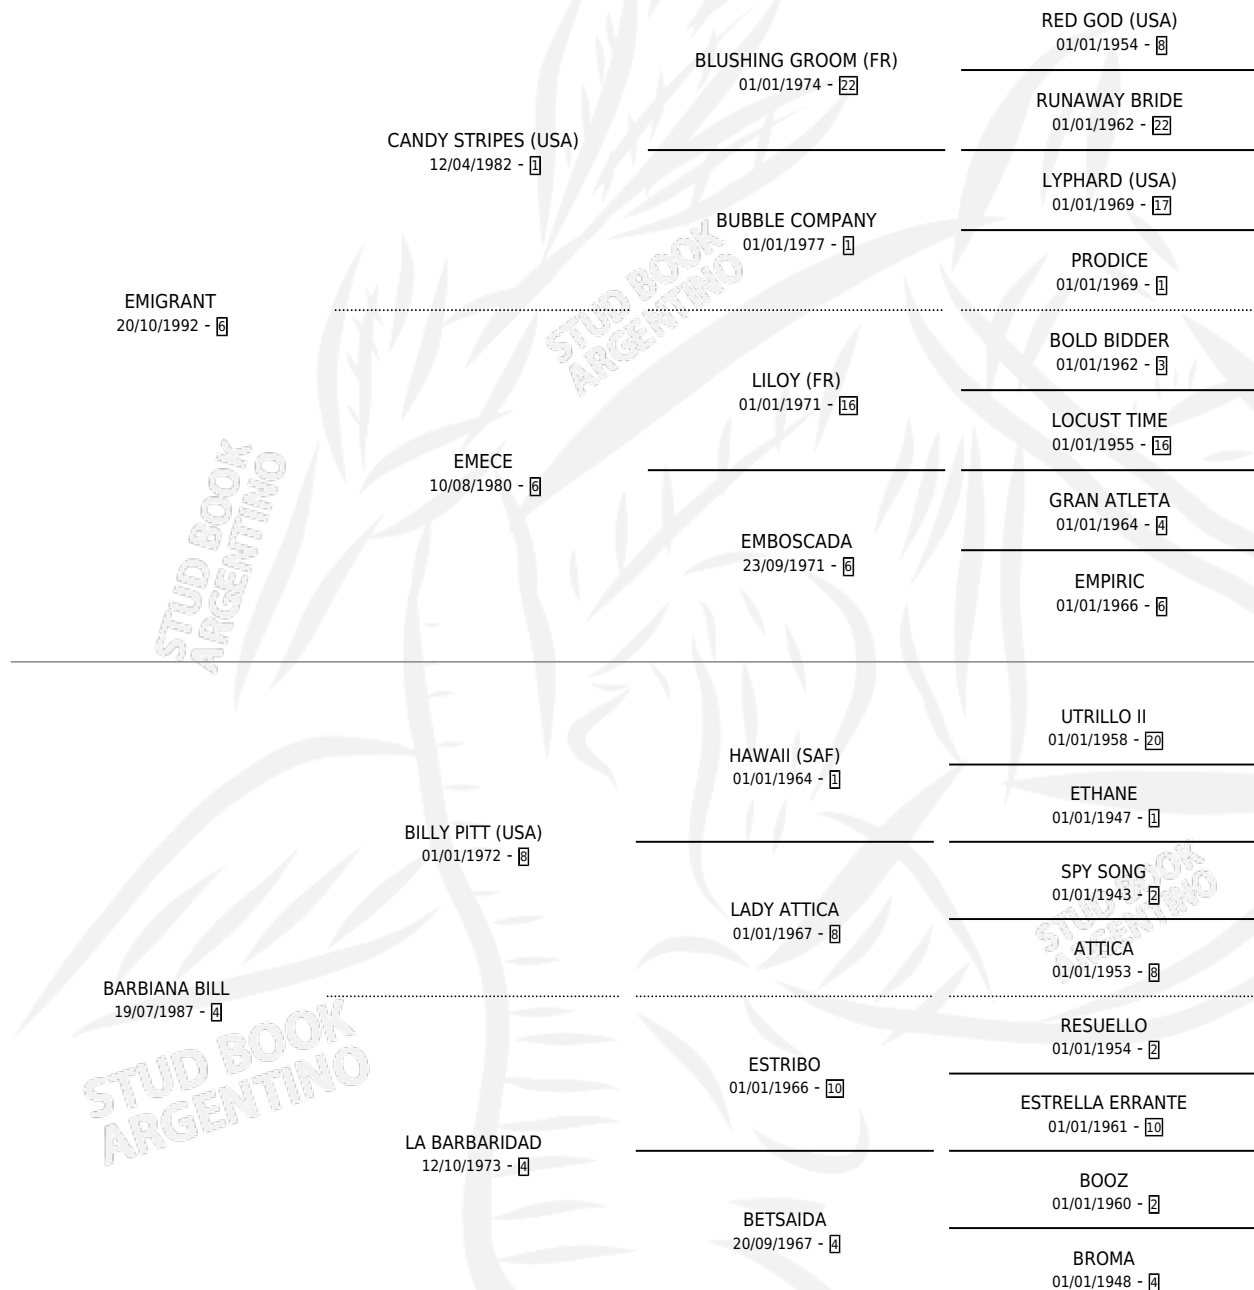

GRANT BARBIANA

por **EMIGRANT** y **BARBIANA BILL** por **BILLY PITT (USA)**

Argentina · Hembra · Zaino · SP · 28/10/2000
Familia 4-b · Volumen 37

ESTADO

TIPIFICACIÓN SANGUÍNEA	✓
TIPIFICACIÓN POR ADN	✓
PASAPORTE	X
IDENTIFICACIÓN POR MICROCHIP	X
REPRODUCTOR	✓

Lugar de nacimiento: Horizonte
Criador: El Horizonte Sca

~

HIJOS

	MACHOS	HEMBRAS
1 NACIERON	1	0
1 CORRIERON	1	0
1 GANARON	1	0
0 GANADORES CL	0 GANADORES GR	0 GANADORES G1

PEDIGREE

CAMPAÑA

Solo carreras oficiales de Argentina