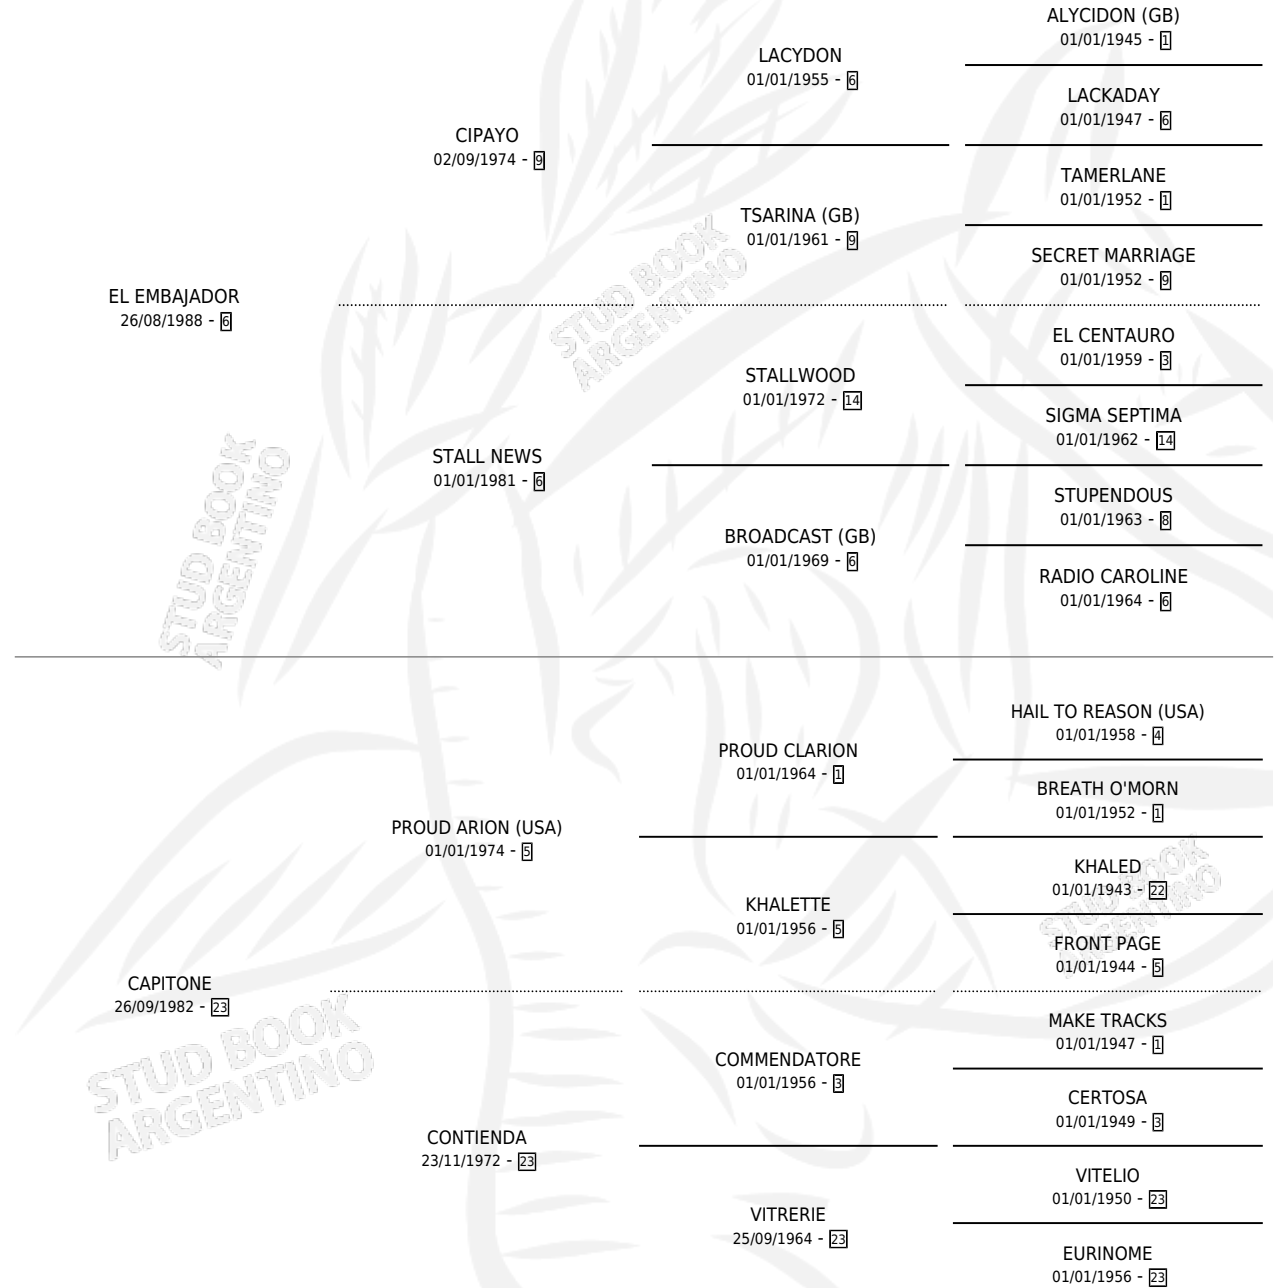

JOY CAPA

por EL EMBAJADOR y CAPITONE por PROUD ARION (USA)

Argentina · Hembra · Zaino · SP · 28/10/2000
Familia 23-a · Volumen 37

ESTADO

TIPIFICACIÓN SANGUÍNEA	✓
TIPIFICACIÓN POR ADN	X
PASAPORTE	X
IDENTIFICACIÓN POR MICROCHIP	X
REPRODUCTOR	X

Lugar de nacimiento: Jomar

Criador: Jomar

PEDIGREE

JOY CAPA

Datos oficiales del Stud Book Argentino

Documento generado el 26/04/2026

studbook.org.ar