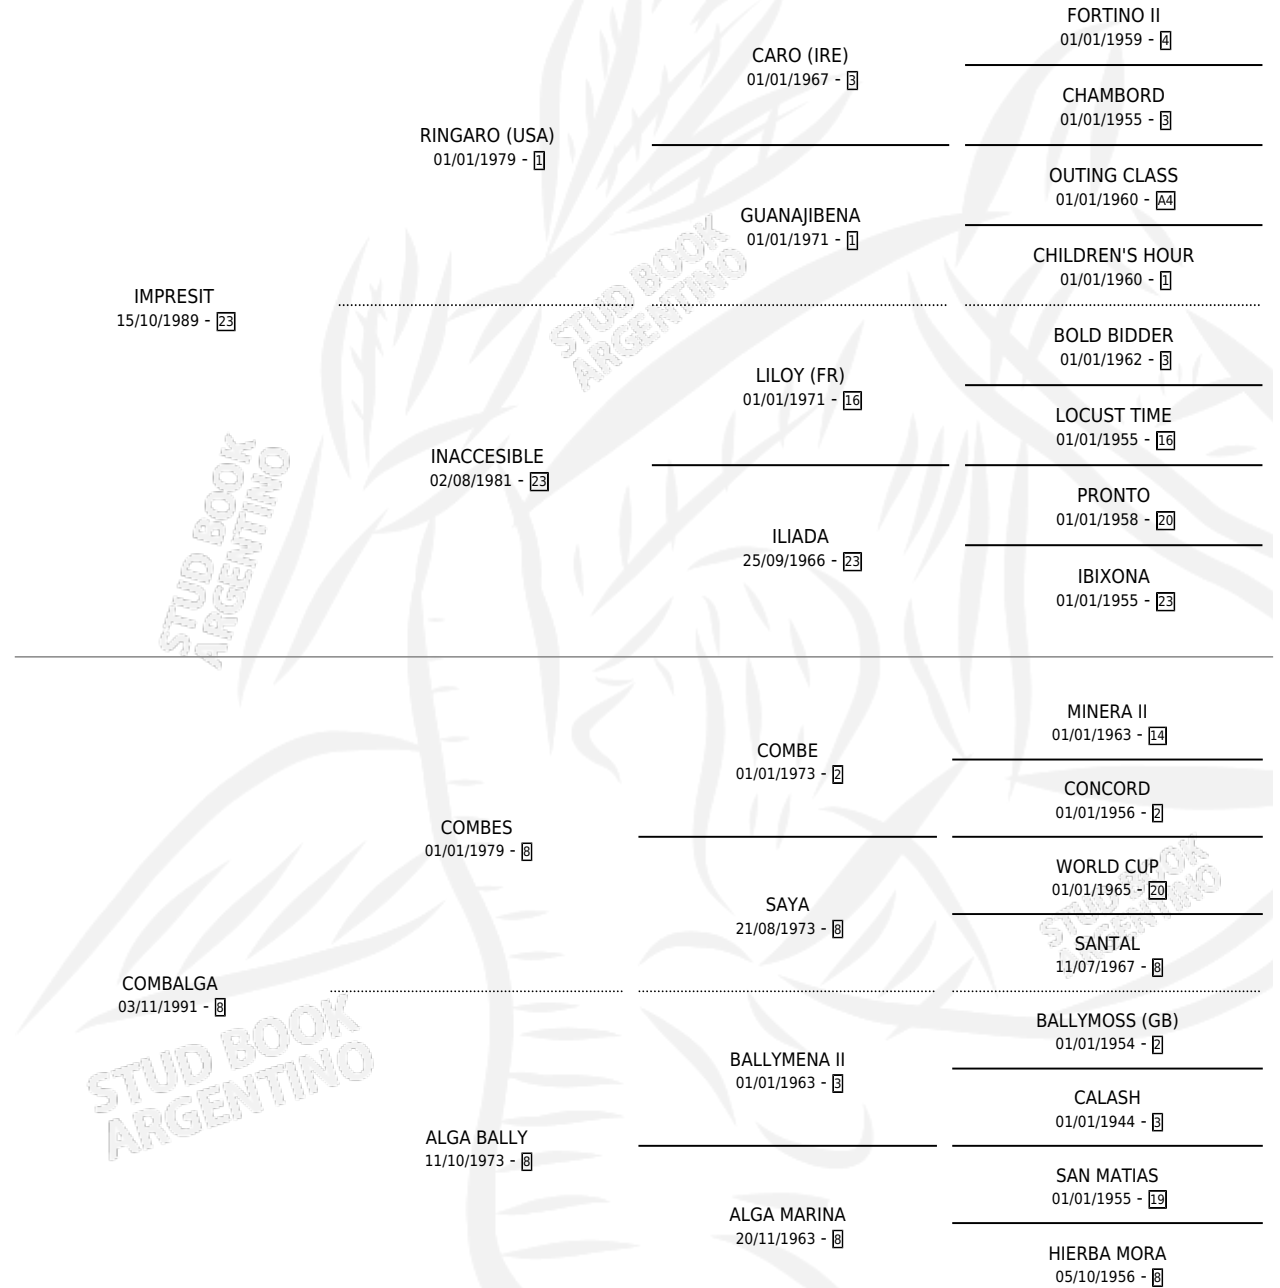

LA ENREDADA

por IMPRESIT y COMBALGA por COMBES

Argentina · Hembra · Zaino · SP · 15/09/2000
Familia 8 · Volumen 37

ESTADO

TIPIFICACIÓN SANGUÍNEA	X
TIPIFICACIÓN POR ADN	X
PASAPORTE	X
IDENTIFICACIÓN POR MICROCHIP	X
REPRODUCTOR	X

Lugar de nacimiento: Rincon Del Gena

Criador: Sin dato

PEDIGREE

LA ENREDADA

Datos oficiales del Stud Book Argentino

Documento generado el 06/05/2026

studbook.org.ar