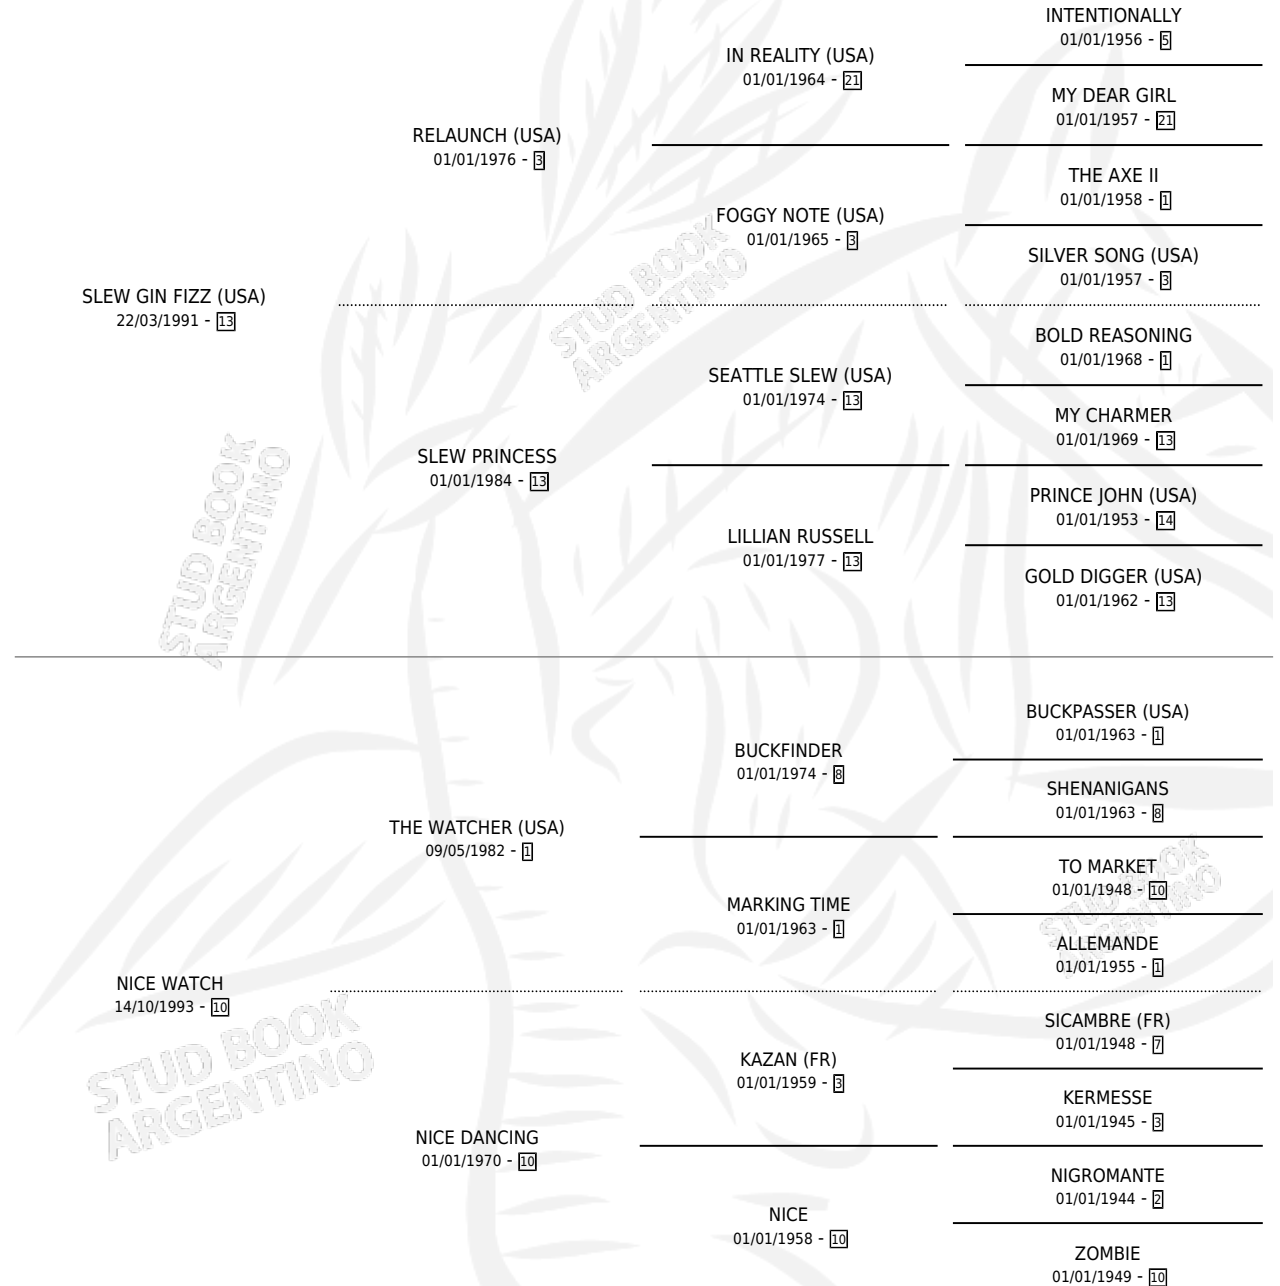

GIN WATCH

por SLEW GIN FIZZ (USA) y NICE WATCH por THE WATCHER (USA)

Argentina · Macho · Tordillo · SP · 09/09/2000
Familia 10 · Volumen 37

ESTADO

TIPIFICACIÓN SANGUÍNEA	✓
TIPIFICACIÓN POR ADN	✓
PASAPORTE	X
IDENTIFICACIÓN POR MICROCHIP	X
REPRODUCTOR	X

Lugar de nacimiento: Los Irlandeses
Criador: Arroyo de Luna

PEDIGREE

CAMPAÑA

Solo carreras oficiales de Argentina

POR EDAD

EDAD	CC	1°	2°	3°	4°	5°	NP	CLC	CLG	CLCG1	CLGG1	IMPORTE	GANANCIA / CC
3 AÑOS	5	3	0	0	0	0	2	1	0	0	0	\$24,800	\$4,960
5 AÑOS	1	0	0	0	0	0	1	0	0	0	0	\$0	\$0
6 AÑOS	5	0	0	1	1	0	3	0	0	0	0	\$2,500	\$500
7 AÑOS	6	0	1	0	0	0	5	0	0	0	0	\$3,500	\$583
8 AÑOS	7	0	0	0	0	0	7	0	0	0	0	\$0	\$0
9 AÑOS	1	0	0	0	0	0	1	0	0	0	0	\$0	\$0
TOTALES	25	3	1	1	1	0	19	1	0	0	0	\$30,800	\$1,232
%		12.0%	4.0%	4.0%	4.0%	0.0%	76.0%	4.0%	0.0%	0.0%	0.0%		