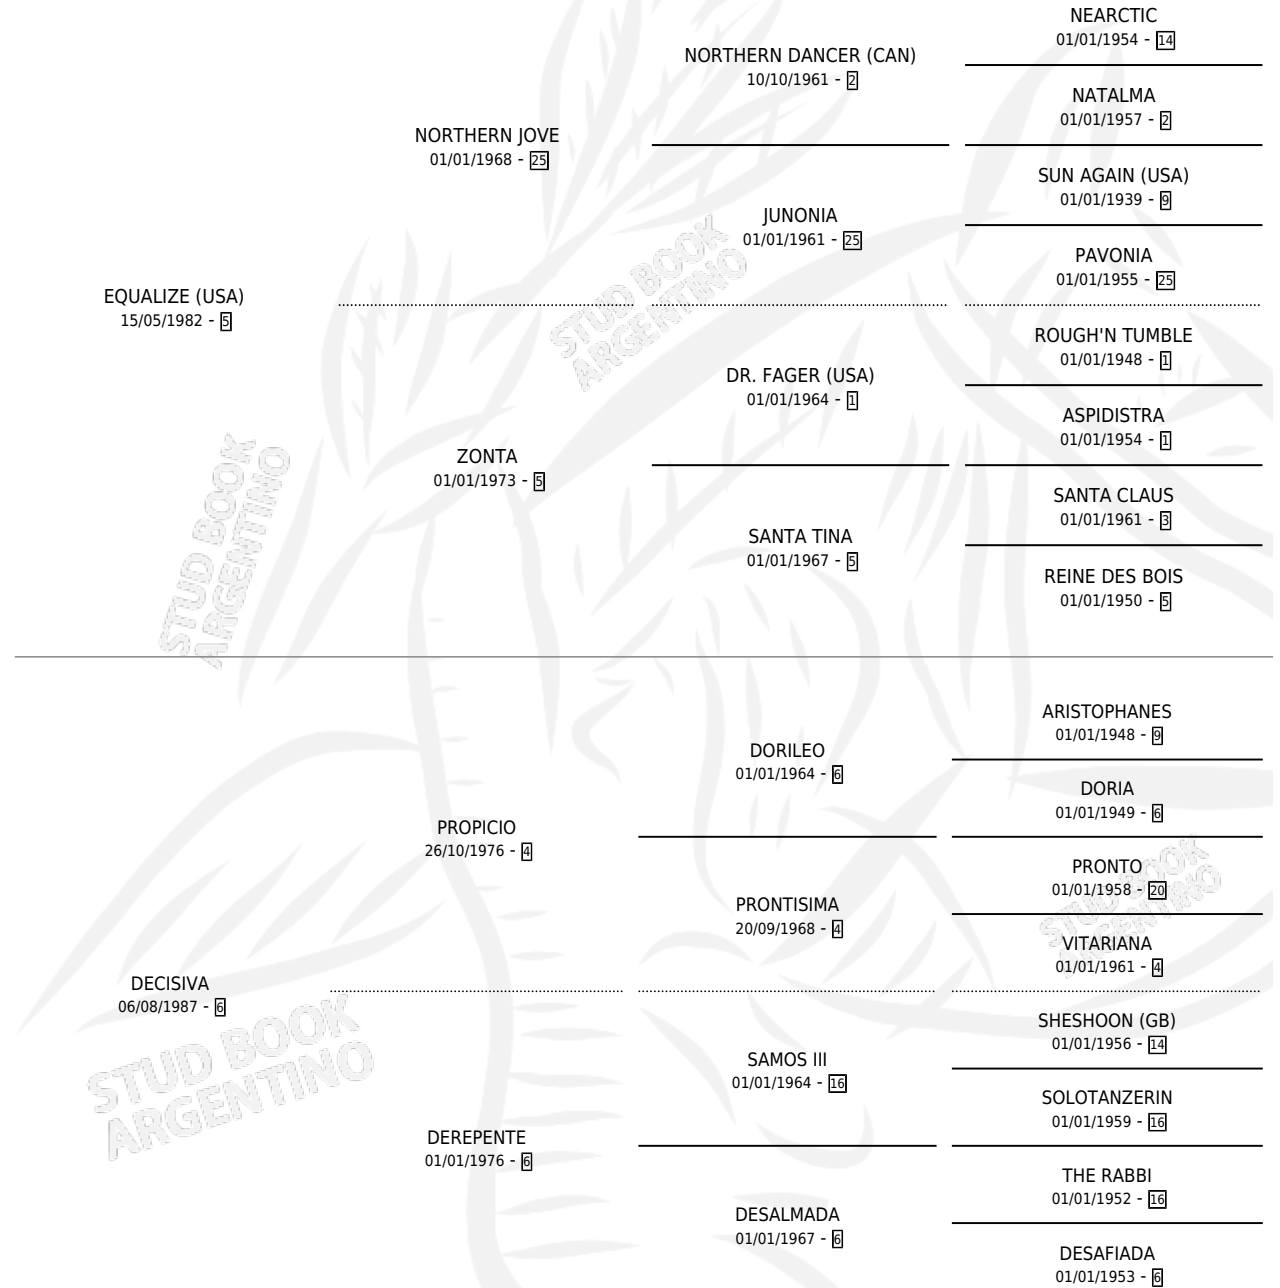

DEMOSTRADA

por **EQUALIZE (USA)** y **DECISIVA** por **PROPICIO**

Argentina · Hembra · Tordillo · SP · 26/10/2000
Familia 6-a · Volumen 37

ESTADO

TIPIFICACIÓN SANGUÍNEA	✓
TIPIFICACIÓN POR ADN	✓
PASAPORTE	X
IDENTIFICACIÓN POR MICROCHIP	X
REPRODUCTOR	✓

Lugar de nacimiento: Abolengo

Criador: Abolengo

~

HIJOS

	MACHOS	HEMBRAS
6 NACIERON	3	3
5 CORRIERON	3	2
5 GANARON	3	2

1	0	0
GANADORES CL	GANADORES GR	GANADORES G1

PEDIGREE

CAMPAÑA

Solo carreras oficiales de Argentina

POR EDAD

EDAD	CC	1°	2°	3°	4°	5°	NP	CLC	CLG	CLCG1	CLGG1	IMPORTE	GANANCIA / CC
3 AÑOS	3	1	0	1	1	0	0	0	0	0	0	\$12,063	\$4,021
TOTALES	3	1	0	1	1	0	0	0	0	0	0	\$12,063	\$4,021
%		33.3%	0.0%	33.3%	33.3%	0.0%	0.0%	0.0%	0.0%	0.0%	0.0%		