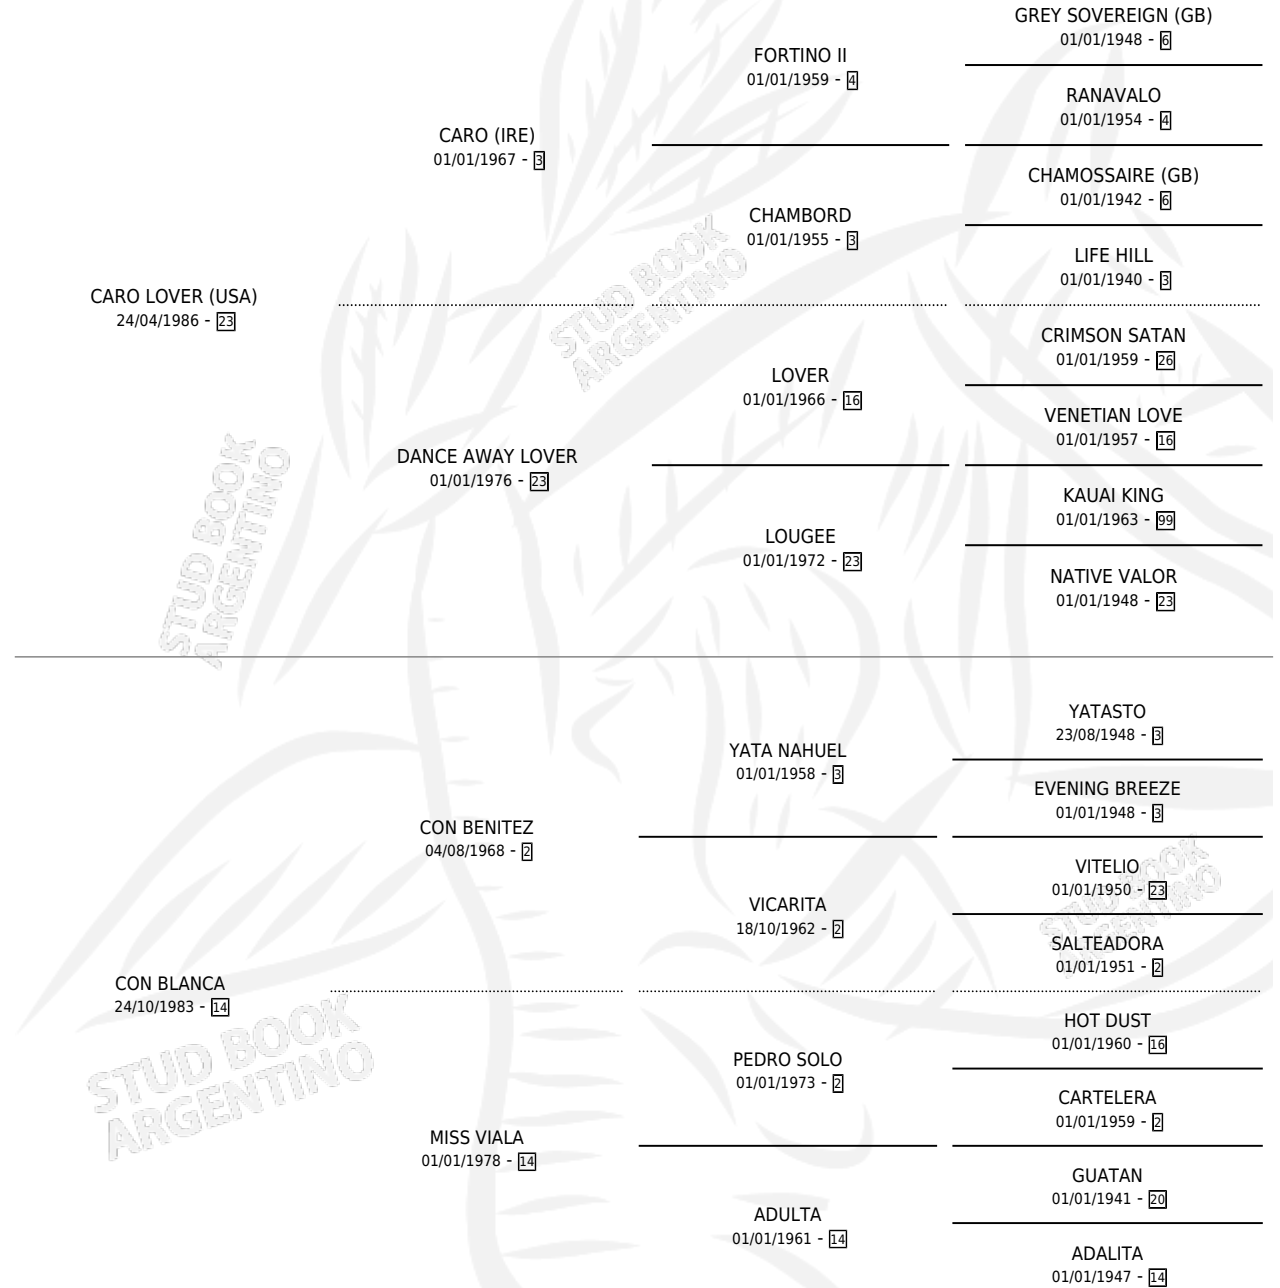

BLANCO LOVER

por CARO LOVER (USA) y CON BLANCA por CON BENITEZ

Argentina · Macho · Zaino Doradillo · SP · 12/11/2000
Familia 14 · Volumen 37

ESTADO

TIPIFICACIÓN SANGUÍNEA	X
TIPIFICACIÓN POR ADN	X
PASAPORTE	X
IDENTIFICACIÓN POR MICROCHIP	X
REPRODUCTOR	X

Lugar de nacimiento: David

Criador: David

PEDIGREE

BLANCO LOVER

Datos oficiales del Stud Book Argentino

Documento generado el 04/05/2026

studbook.org.ar