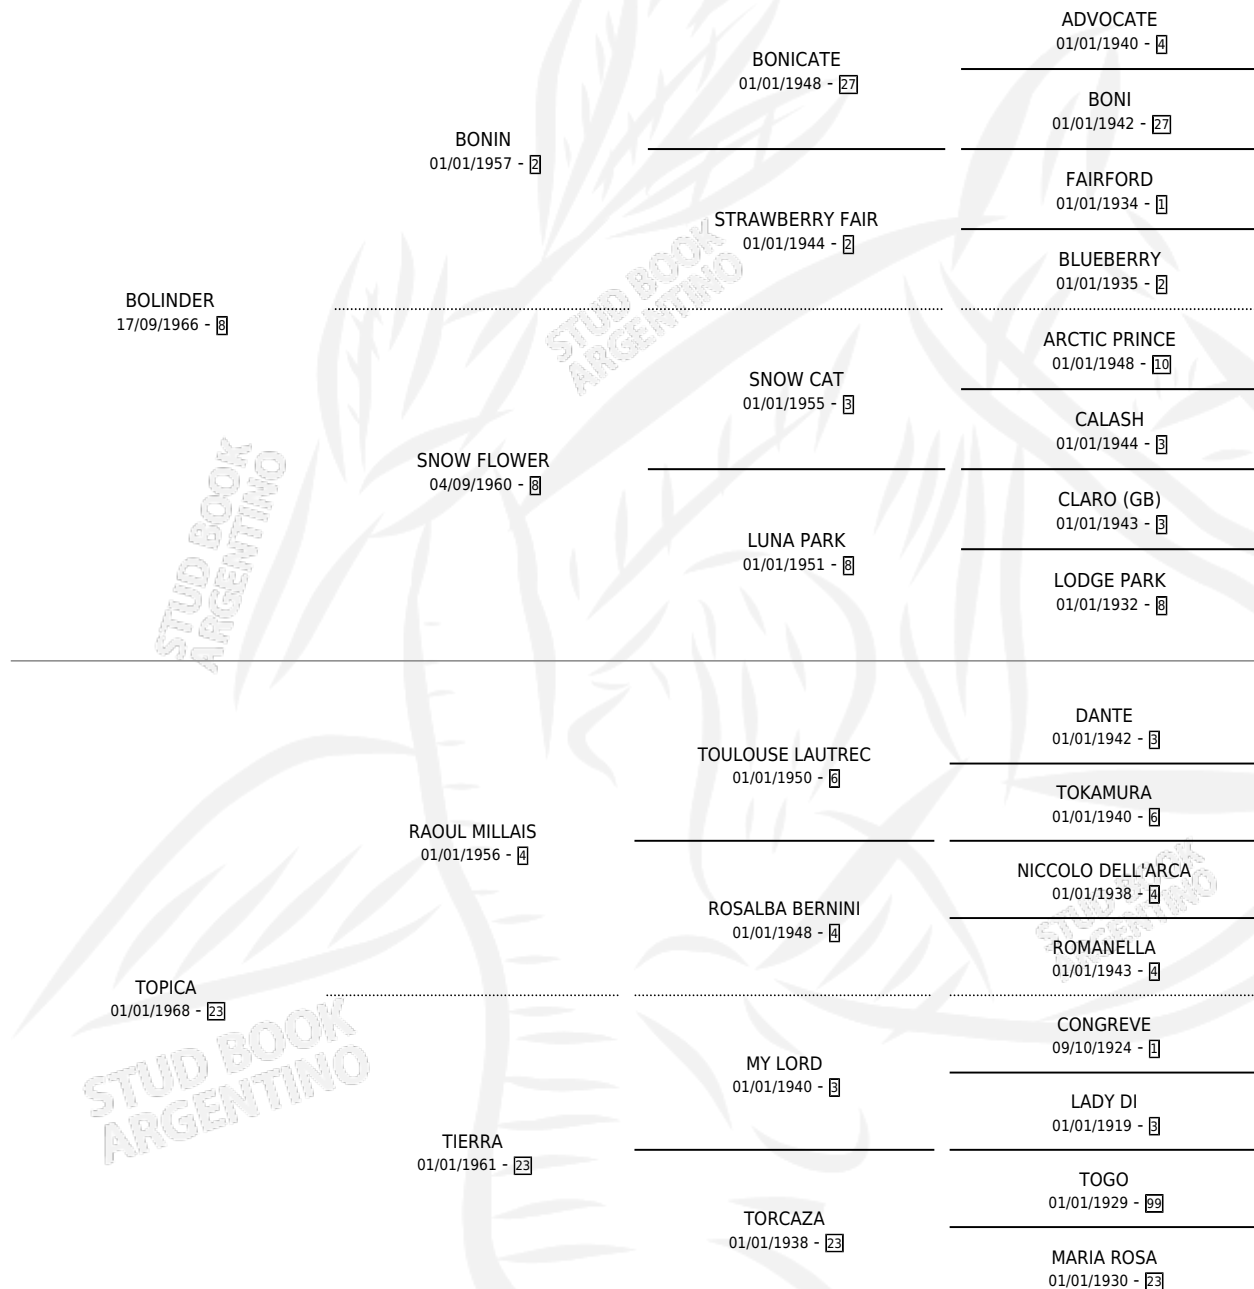

EL SANTANDERINO

por **BOLINDER** y **TOPICA** por **RAOUL MILLAIS**

Argentina · Macho · Alazan · SP · 01/01/1973
Familia 23-a · Volumen 28

ESTADO

TIPIFICACIÓN SANGUÍNEA	X
TIPIFICACIÓN POR ADN	X
PASAPORTE	X
IDENTIFICACIÓN POR MICROCHIP	X
REPRODUCTOR	✓

Lugar de nacimiento: Campo particular

Criador: Sin dato

~

HIJOS

	MACHOS	HEMBRAS
17 NACIERON	7	10
4 CORRIERON	2	2
1 GANARON	0	1

0	0	0
GANADORES CL	GANADORES GR	GANADORES G1

PEDIGREE

CAMPAÑA

Solo carreras oficiales de Argentina

POR EDAD

EDAD	CC	1°	2°	3°	4°	5°	NP	CLC	CLG	CLCG1	CLGG1	IMPORTE	GANANCIA / CC
5 AÑOS	6	2	1	1	0	2	0	3	0	0	0	\$0	\$0
TOTALES	6	2	1	1	0	2	0	3	0	0	0	\$0	\$0
%		33.3%	16.7%	16.7%	0.0%	33.3%	0.0%	50.0%	0.0%	0.0%	0.0%		