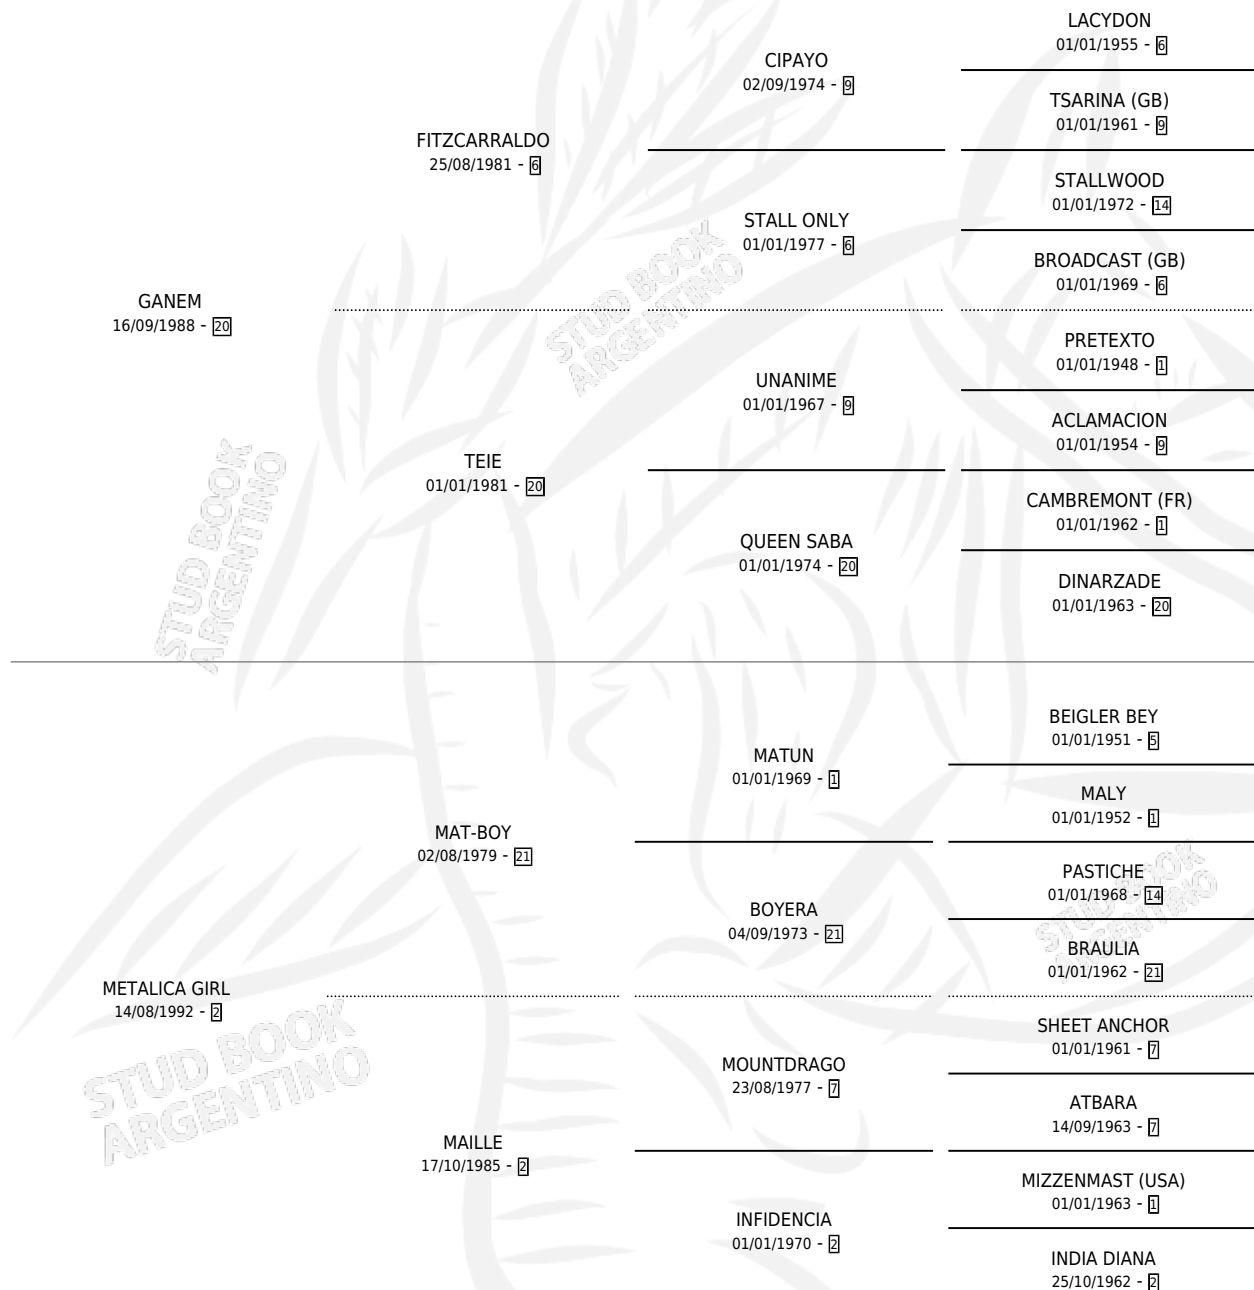

REINAGAM

por GANEM y METALICA GIRL por MAT-BOY

Argentina · Hembra · Alazan · SP · 10/09/2000
Familia 2-h · Volumen 37

ESTADO

TIPIFICACIÓN SANGUÍNEA	✓
TIPIFICACIÓN POR ADN	✓
PASAPORTE	X
IDENTIFICACIÓN POR MICROCHIP	X
REPRODUCTOR	✓

Lugar de nacimiento: San Carlos
Criador: Sanchez Luis Alberto

~

HIJOS

	MACHOS	HEMBRAS
3 NACIERON	3	0
1 CORRIERON	1	0
1 GANARON	1	0
0 GANADORES CL	0 GANADORES GR	0 GANADORES G1

PEDIGREE