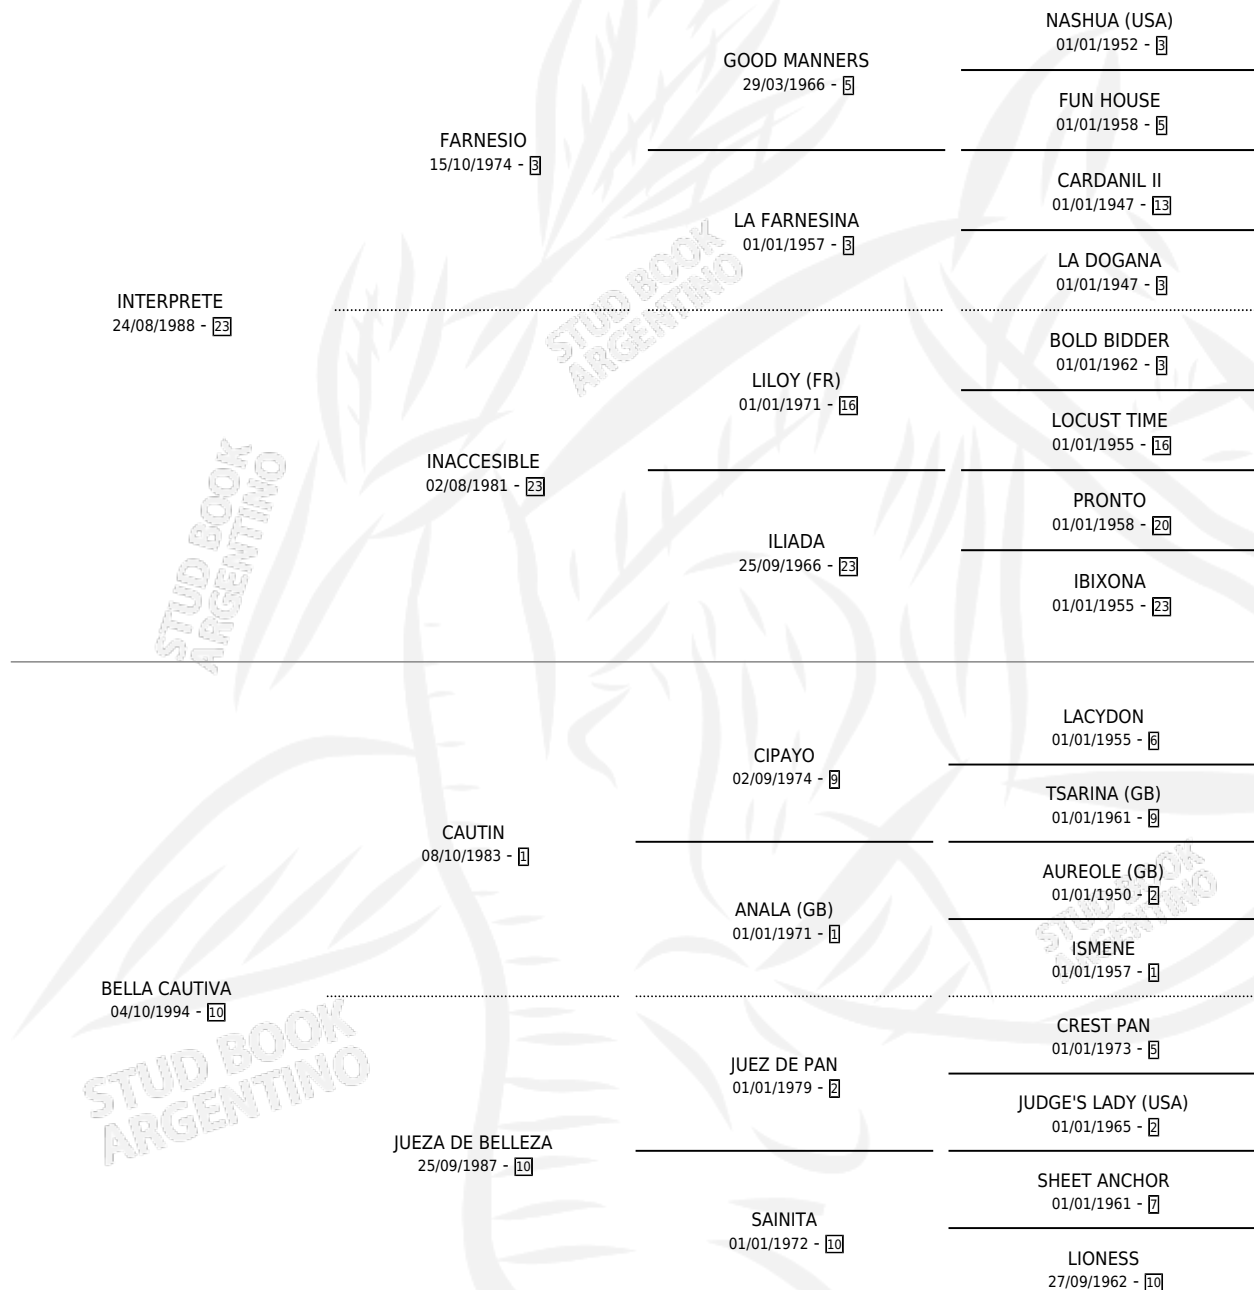

INTRIGANTE MACHO

por INTERPRETE y BELLA CAUTIVA por CAUTIN

Argentina · Macho · Zaino · SP · 05/11/2000
Familia 10-d · Volumen 37

ESTADO

TIPIFICACIÓN SANGUÍNEA	✓
TIPIFICACIÓN POR ADN	X
PASAPORTE	X
IDENTIFICACIÓN POR MICROCHIP	X
REPRODUCTOR	X

Lugar de nacimiento: San Jose del Socorro

Criador: San Jose de El Socorro Saayc

PEDIGREE

INTRIGANTE MACHO

Datos oficiales del Stud Book Argentino

Documento generado el 02/05/2026

studbook.org.ar