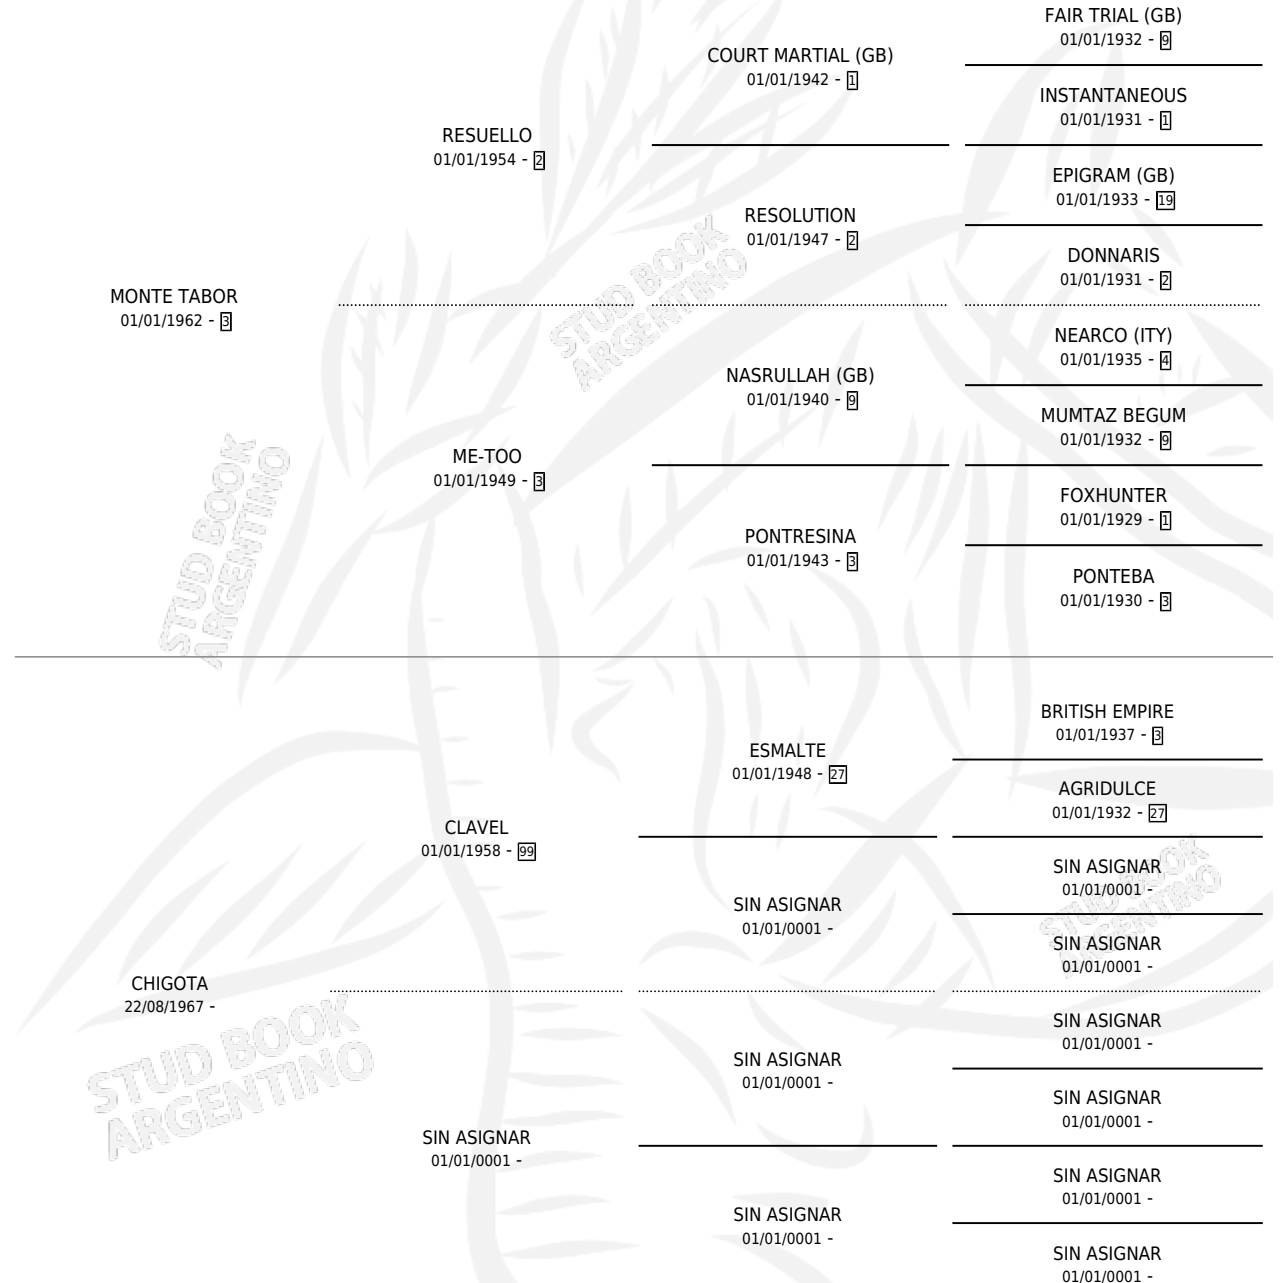

MONICLAUDIA

por MONTE TABOR y CHIGOTA por CLAVEL

Argentina · Hembra · Zaino · SP · 03/09/1973
Familia · Volumen 28

ESTADO

TIPIFICACIÓN SANGUÍNEA	X
TIPIFICACIÓN POR ADN	X
PASAPORTE	X
IDENTIFICACIÓN POR MICROCHIP	X
REPRODUCTOR	✓

Lugar de nacimiento: Campo particular

Criador: Sin dato

~

HIJOS

	MACHOS	HEMBRAS
1 NACIERON	0	1
SIN ACTUACIONES		

PEDIGREE