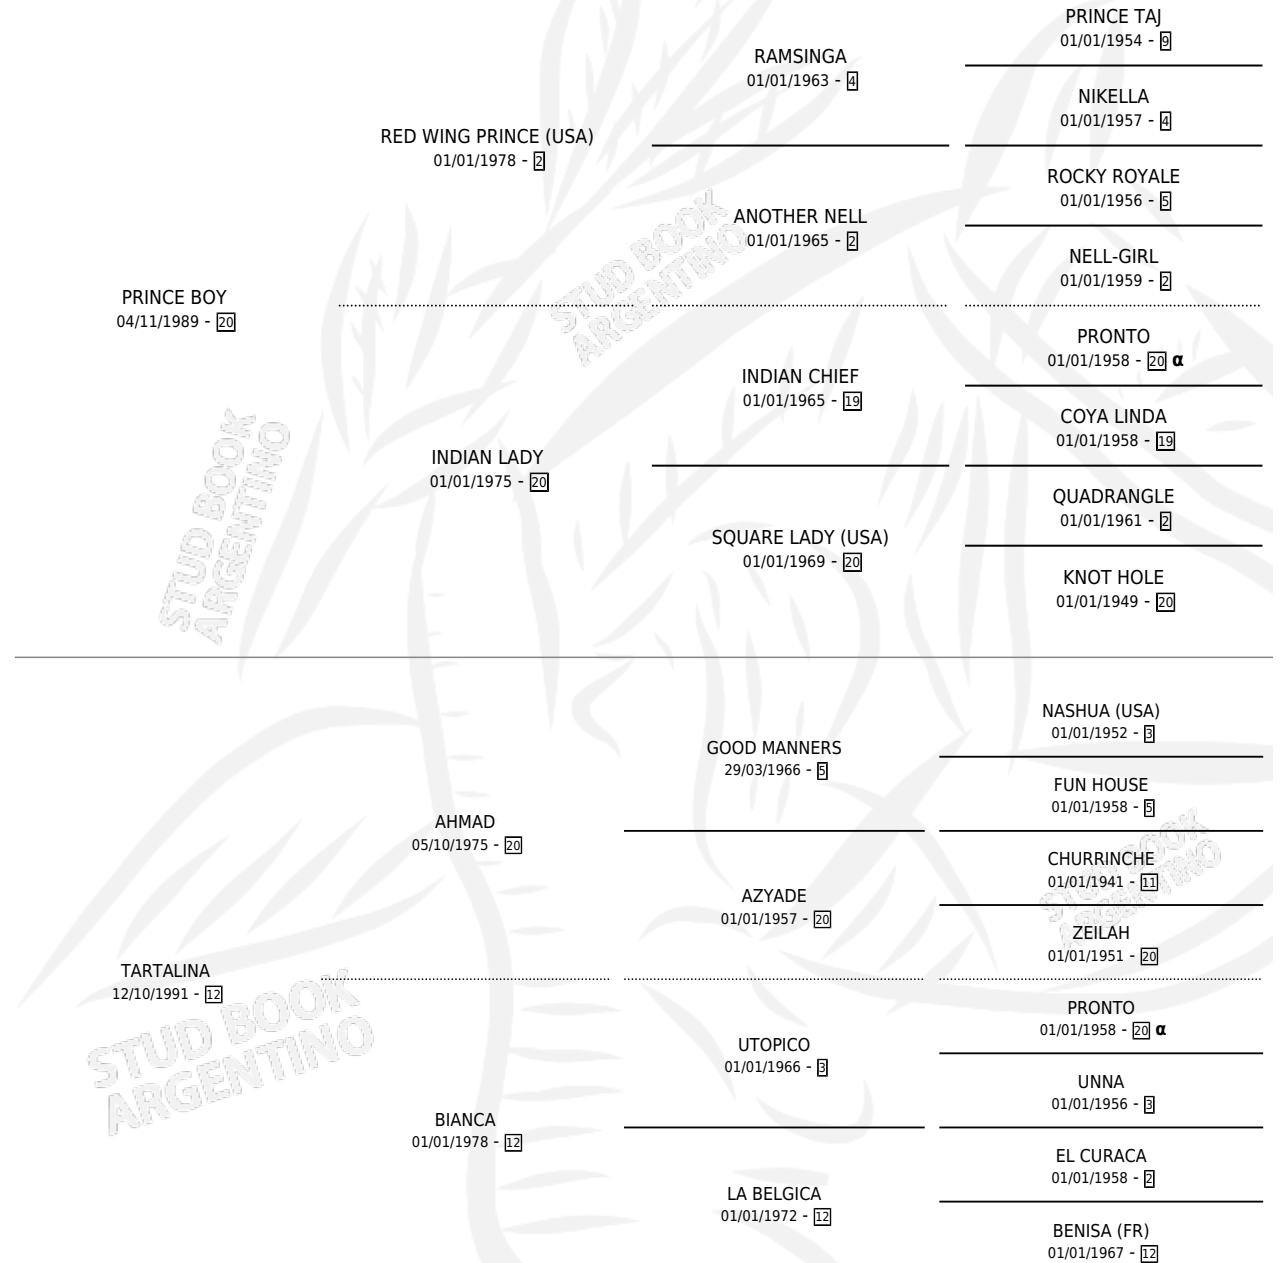

TARTA BOY

por **PRINCE BOY** y **TARTALINA** por **AHMAD**

Argentina · Macho · Zaino Doradillo · SP · 20/10/2000
Familia 12-e · Volumen 37

ESTADO

TIPIFICACIÓN SANGUÍNEA	✓
TIPIFICACIÓN POR ADN	X
PASAPORTE	X
IDENTIFICACIÓN POR MICROCHIP	X
REPRODUCTOR	X

Lugar de nacimiento: San Jose del Socorro

Criador: Sin dato

PEDIGREE

INBREEDING : **α**

TARTA BOY

Datos oficiales del Stud Book Argentino

Documento generado el 02/05/2026

studbook.org.ar