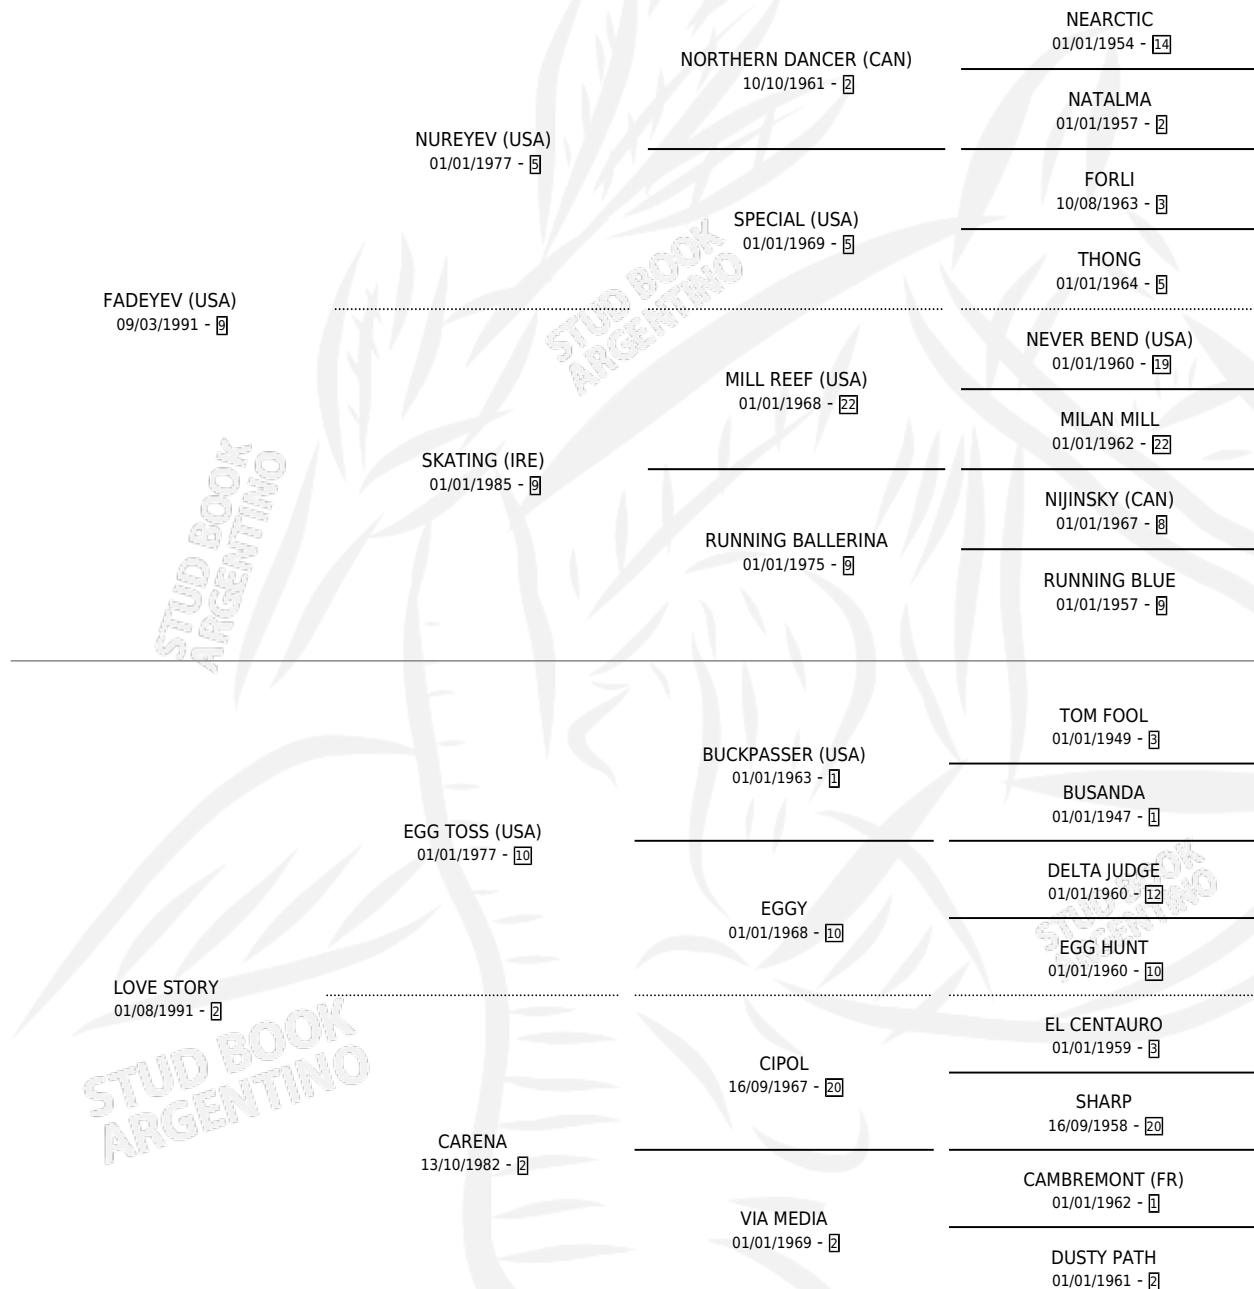

IMPOSSIBLE LOVE

por FADEYEV (USA) y LOVE STORY por EGG TOSS (USA)

Argentina · Macho · Zaino · SP · 09/10/2000
Familia 2-f · Volumen 37

ESTADO

TIPIFICACIÓN SANGUÍNEA	✓
TIPIFICACIÓN POR ADN	X
PASAPORTE	X
IDENTIFICACIÓN POR MICROCHIP	X
REPRODUCTOR	X

Lugar de nacimiento: De La Pomme

Criador: De La Pomme

PEDIGREE