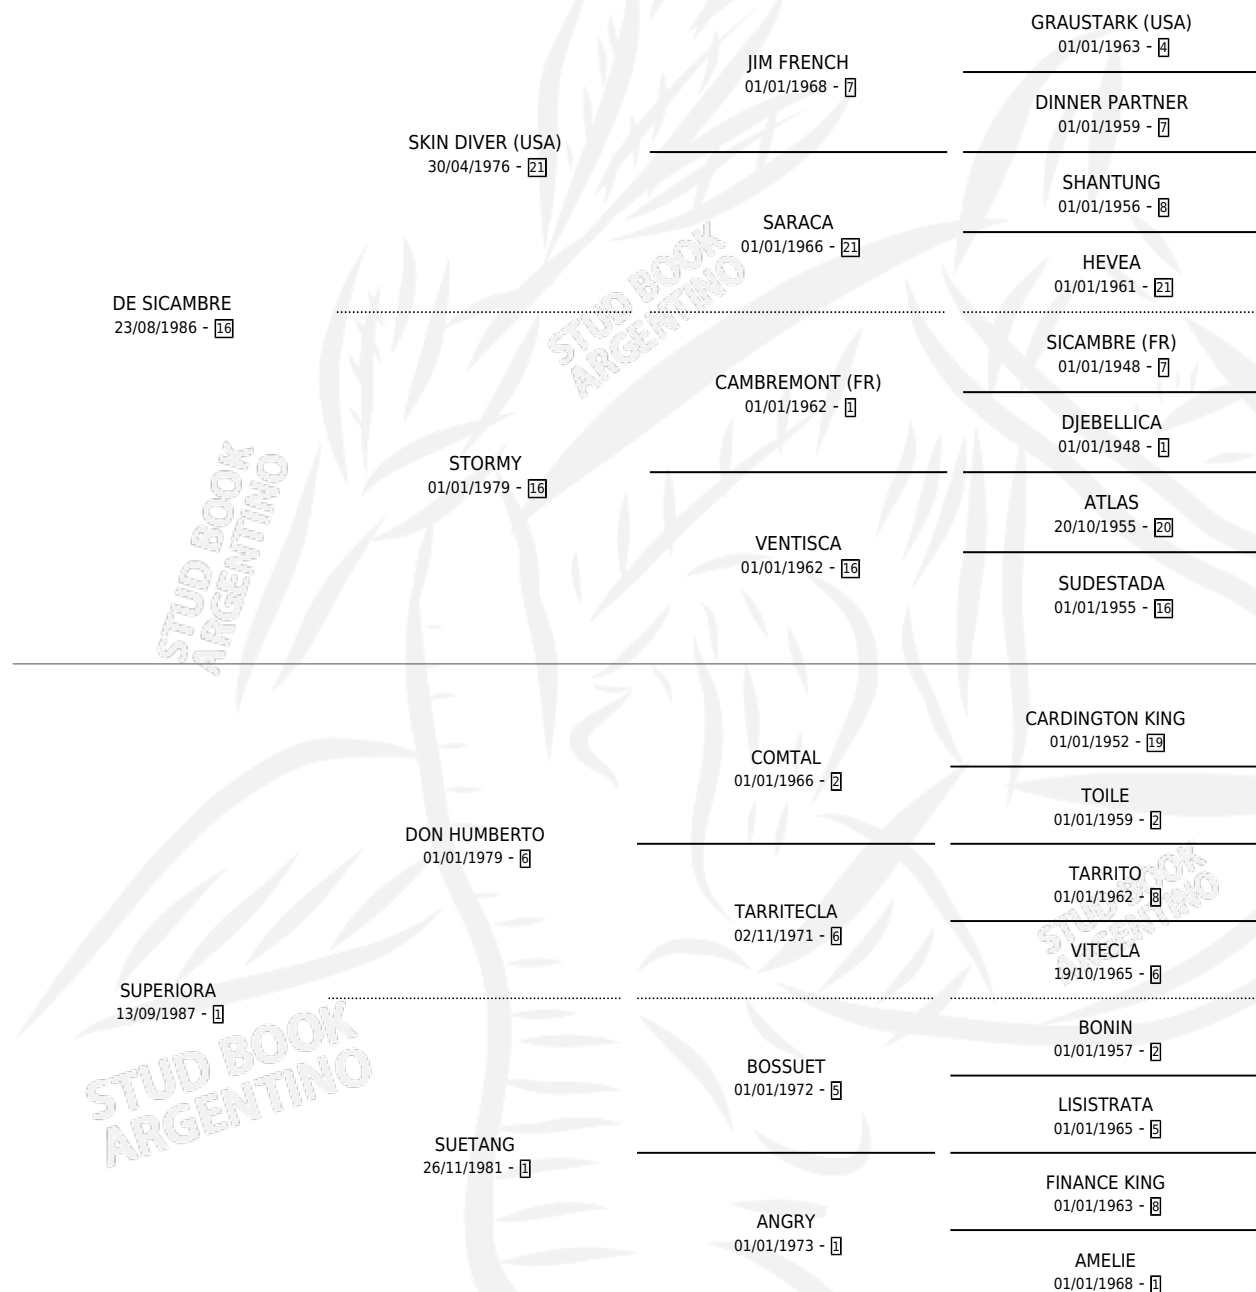

JEAN'S WES

por DE SICAMBRE y SUPERIORA por DON HUMBERTO

Argentina · Macho · Zaino · SP · 01/11/2000
Familia 1-I · Volumen 37

ESTADO

TIPIFICACIÓN SANGUÍNEA	✓
TIPIFICACIÓN POR ADN	X
PASAPORTE	X
IDENTIFICACIÓN POR MICROCHIP	X
REPRODUCTOR	X

Lugar de nacimiento: Campo particular

Criador: Sin dato

PEDIGREE

CAMPAÑA

Solo carreras oficiales de Argentina

POR EDAD

EDAD	CC	1°	2°	3°	4°	5°	NP	CLC	CLG	CLCG1	CLGG1	IMPORTE	GANANCIA / CC
3 AÑOS	2	0	0	0	0	0	2	0	0	0	0	\$0	\$0
TOTALES	2	0	0	0	0	0	2	0	0	0	0	\$0	\$0
%		0.0%	0.0%	0.0%	0.0%	0.0%	100%	0.0%	0.0%	0.0%	0.0%		