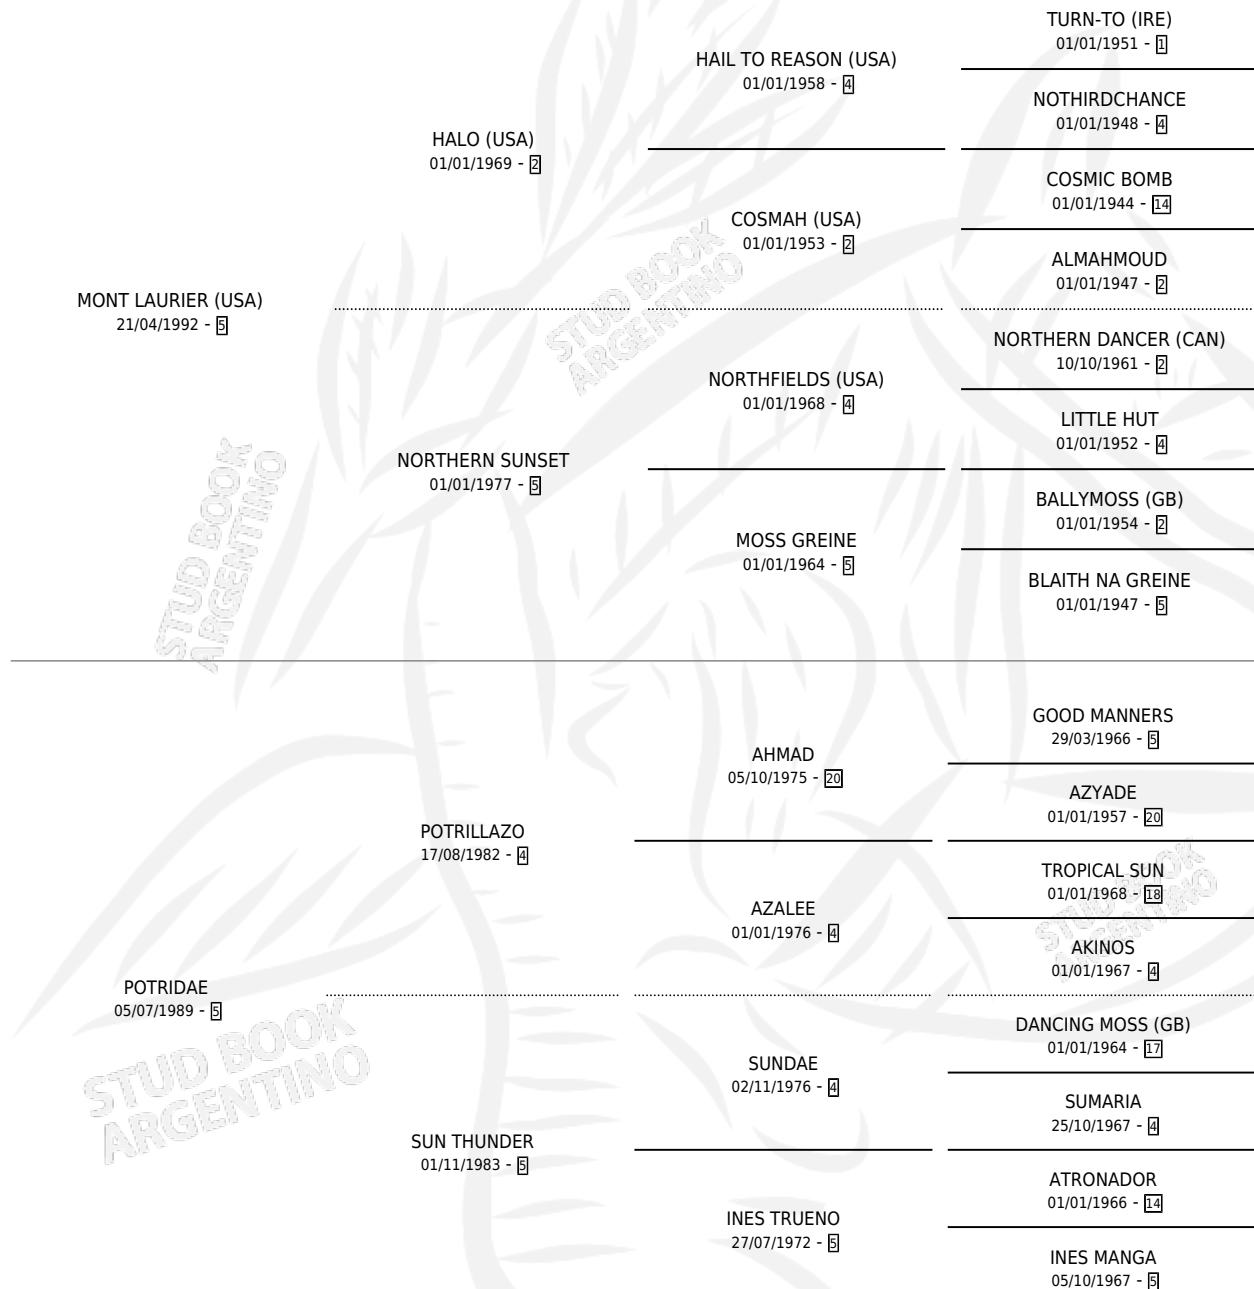

SRTA. LAURIER

por MONT LAURIER (USA) y POTRIDAE por POTRILLAZO

Argentina · Hembra · Alazan · SP · 14/09/2000
Familia 5-b · Volumen 37

ESTADO

TIPIFICACIÓN SANGUÍNEA	✓
TIPIFICACIÓN POR ADN	✓
PASAPORTE	X
IDENTIFICACIÓN POR MICROCHIP	X
REPRODUCTOR	✓

Lugar de nacimiento: Cosa Nostra

Criador: Cosa Nostra

~

HIJOS

	MACHOS	HEMBRAS
1 NACIERON	0	1

SIN ACTUACIONES

PEDIGREE

CAMPAÑA

Solo carreras oficiales de Argentina

POR EDAD

EDAD	CC	1°	2°	3°	4°	5°	NP	CLC	CLG	CLCG1	CLGG1	IMPORTE	GANANCIA / CC
3 AÑOS	4	0	0	0	1	0	3	0	0	0	0	\$945	\$236
4 AÑOS	12	1	2	2	1	1	5	0	0	0	0	\$13,420	\$1,118
5 AÑOS	16	1	1	1	1	3	9	0	0	0	0	\$11,923	\$745
6 AÑOS	18	1	2	3	1	4	7	0	0	0	0	\$23,976	\$1,332
7 AÑOS	8	0	0	0	0	0	8	0	0	0	0	\$0	\$0
TOTALES	58	3	5	6	4	8	32	0	0	0	0	\$50,264	\$867
%		5.2%	8.6%	10.3%	6.9%	13.8%	55.2%	0.0%	0.0%	0.0%	0.0%		