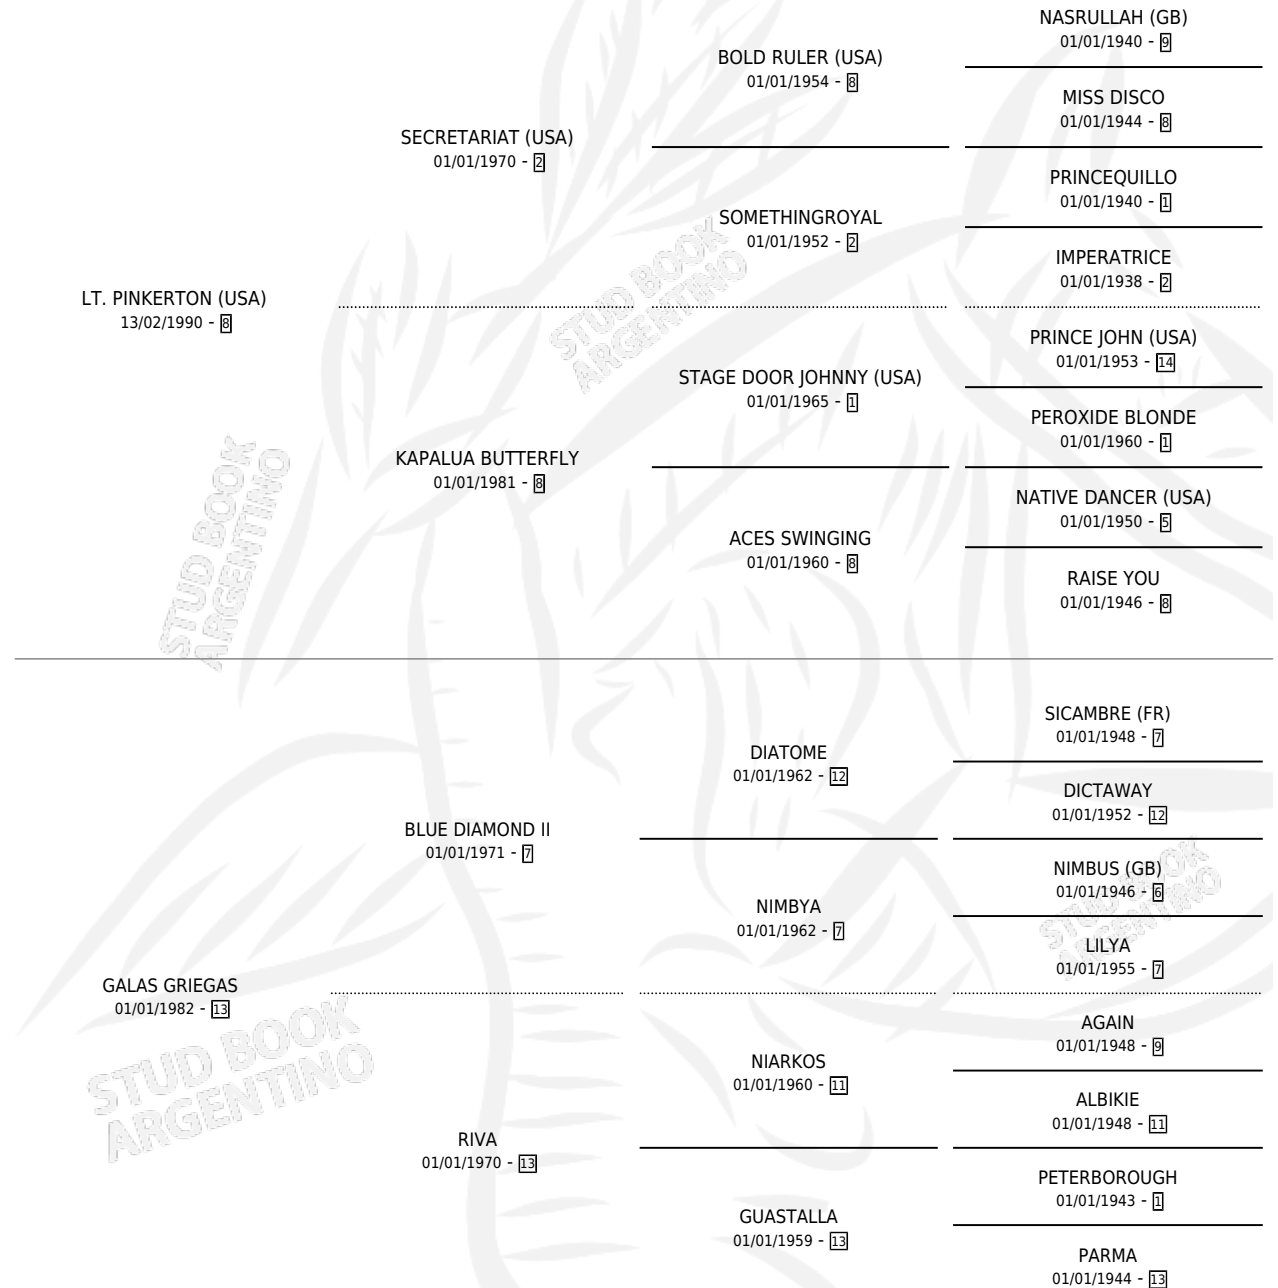

GRIEGO PIN

por **LT. PINKERTON (USA)** y **GALAS GRIEGAS** por **BLUE DIAMOND II**

Argentina · Macho · Alazan · SP · 07/10/2000
Familia 13-c · Volumen 37

ESTADO

TIPIFICACIÓN SANGUÍNEA	X
TIPIFICACIÓN POR ADN	X
PASAPORTE	X
IDENTIFICACIÓN POR MICROCHIP	X
REPRODUCTOR	X

Lugar de nacimiento: Caryjuan
Criador: Sin dato

PEDIGREE

GRIEGO PIN

Datos oficiales del Stud Book Argentino

Documento generado el 09/05/2026

studbook.org.ar