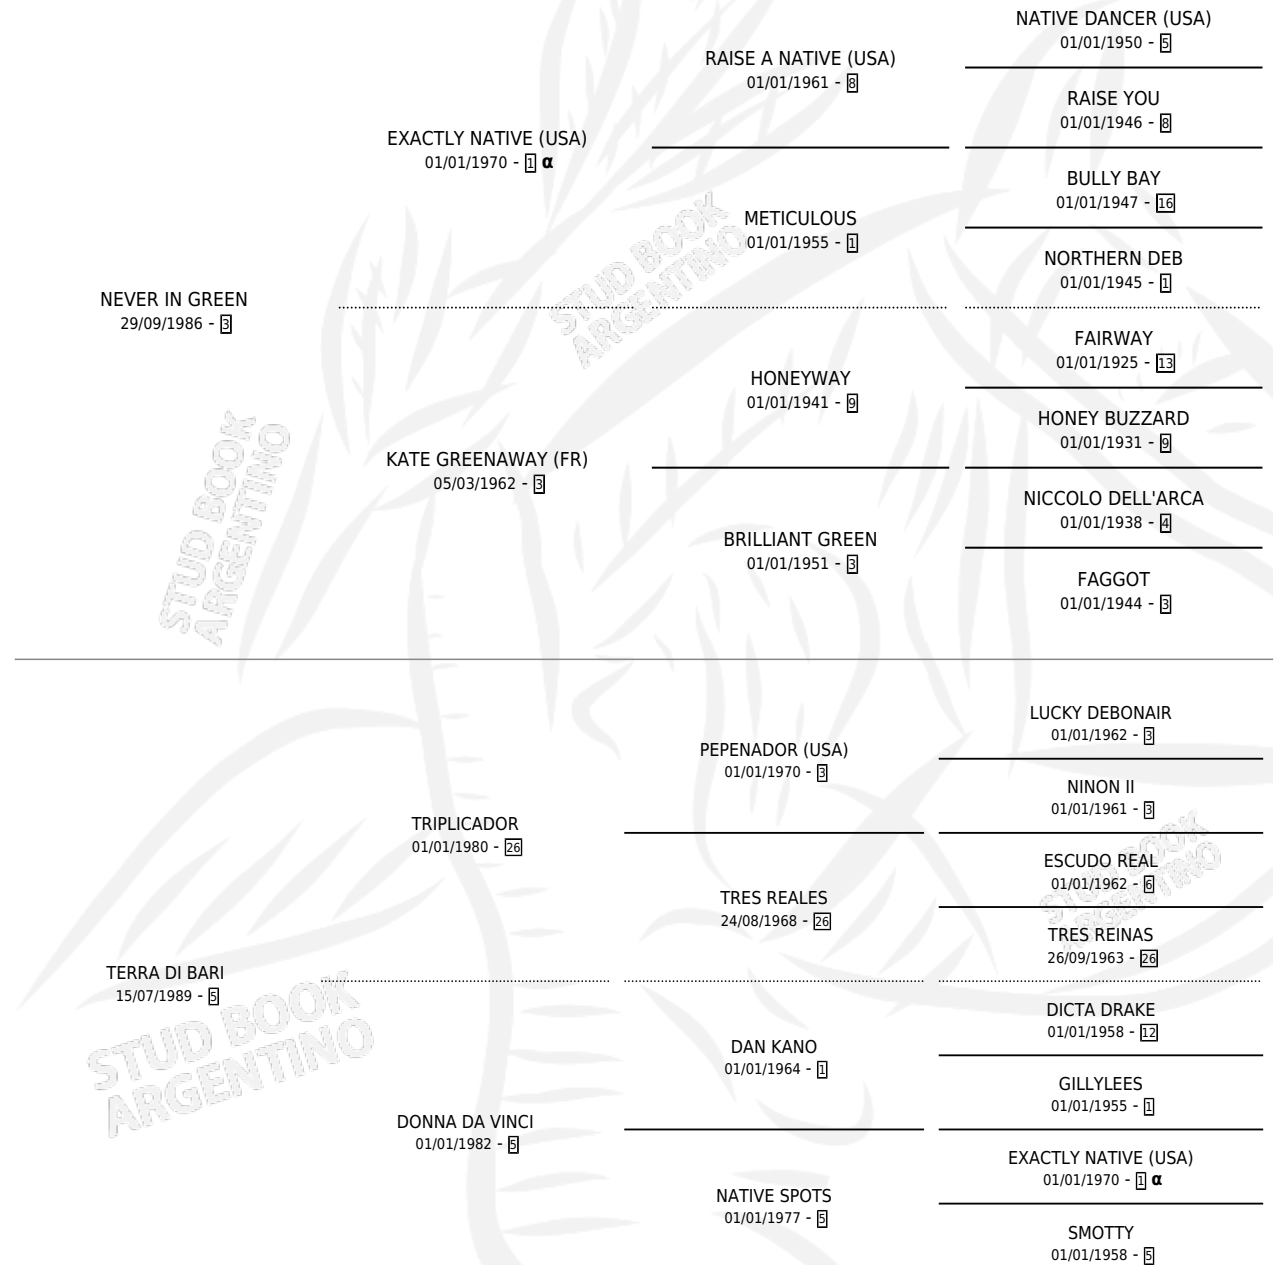

SWEET GREEN

por NEVER IN GREEN y TERRA DI BARI por TRIPLICADOR

Argentina · Hembra · Alazan Tostado · SP · 27/10/2000
Familia 5 · Volumen 37

ESTADO

TIPIFICACIÓN SANGUÍNEA	✓
TIPIFICACIÓN POR ADN	X
PASAPORTE	X
IDENTIFICACIÓN POR MICROCHIP	X
REPRODUCTOR	✓

Lugar de nacimiento: Sueño Azul

Criador: Grimaldi Antonio

PEDIGREE

INBREEDING : α

CAMPAÑA

Solo carreras oficiales de Argentina

POR EDAD

EDAD	CC	1°	2°	3°	4°	5°	NP	CLC	CLG	CLCG1	CLGG1	IMPORTE	GANANCIA / CC
4 AÑOS	3	1	0	0	0	0	2	0	0	0	0	\$11,000	\$3,667
5 AÑOS	2	0	0	0	0	0	2	0	0	0	0	\$0	\$0
6 AÑOS	4	1	0	1	0	1	1	0	0	0	0	\$16,950	\$4,238
TOTALES	9	2	0	1	0	1	5	0	0	0	0	\$27,950	\$3,106
%		22.2%	0.0%	11.1%	0.0%	11.1%	55.6%	0.0%	0.0%	0.0%	0.0%		