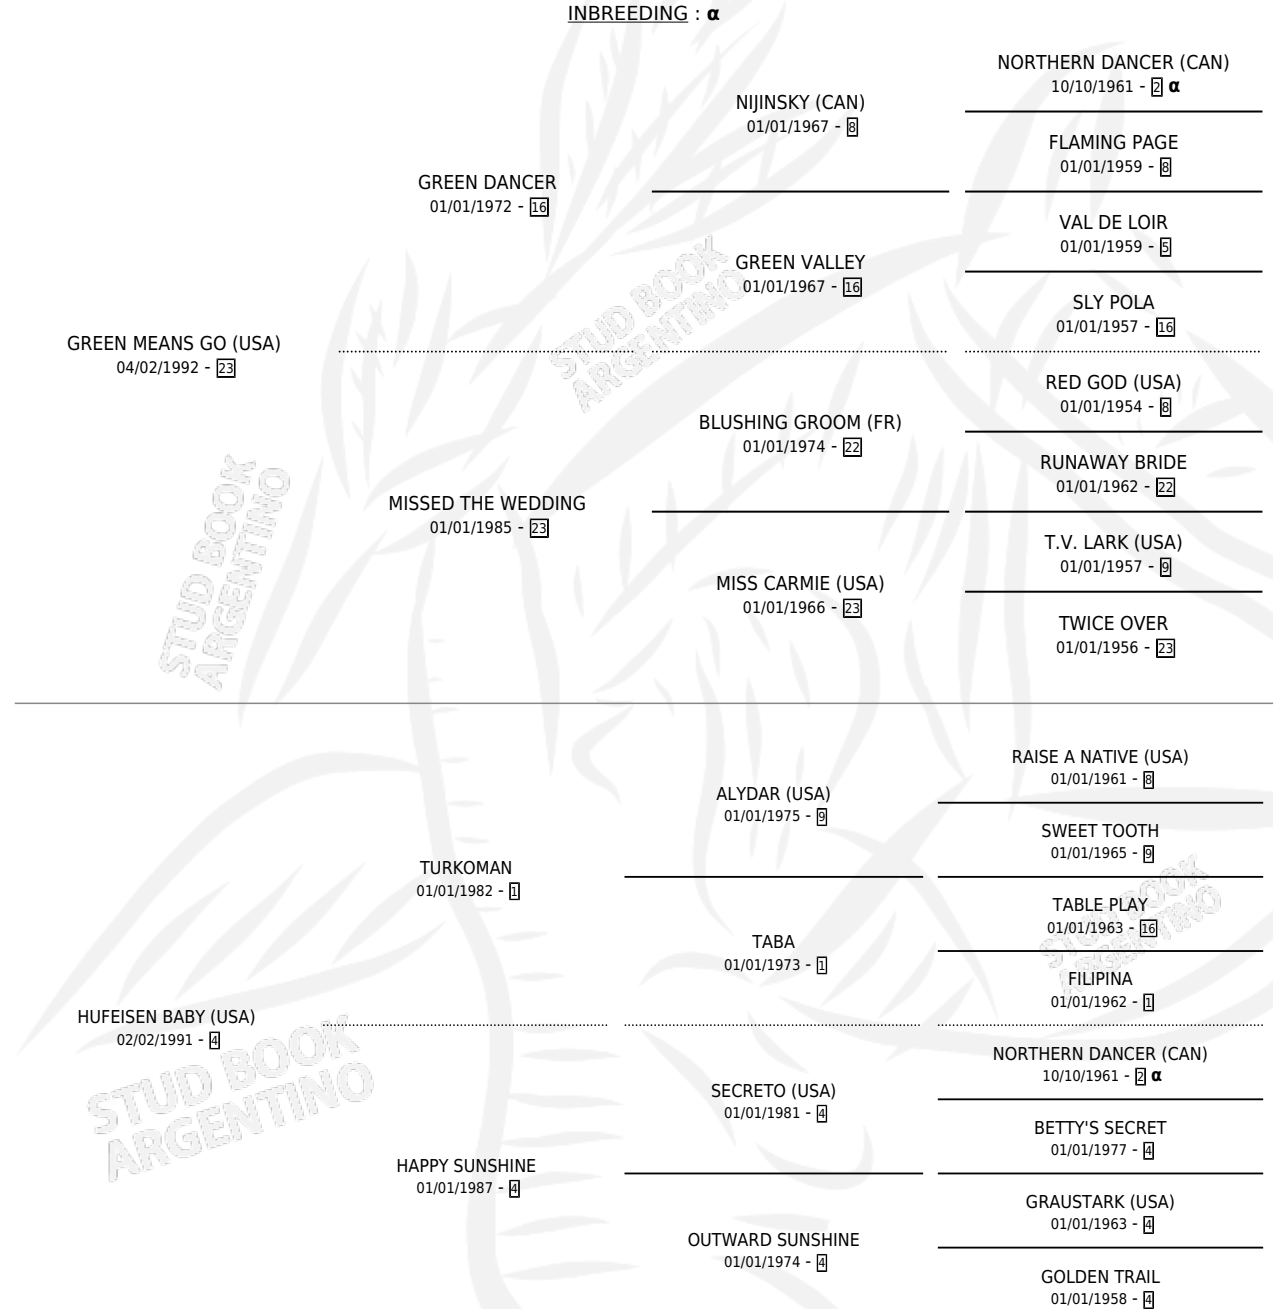

HARRY POTTER

por **GREEN MEANS GO (USA)** y **HUFEISEN BABY (USA)**
por **TURKOMAN**

Argentina · Macho · Alazan Tostado · SP · 06/11/2000
Familia 4-r · Volumen 37

ESTADO

TIPIFICACIÓN SANGUÍNEA	✓
TIPIFICACIÓN POR ADN	X
PASAPORTE	X
IDENTIFICACIÓN POR MICROCHIP	X
REPRODUCTOR	X

Lugar de nacimiento: La Providencia

Criador: La Providencia

PEDIGREE

INBREEDING : α

EXPORTACIÓN / IMPORTACIÓN

FECHA	MOVIMIENTO	PAÍS
20/05/2004	EXPORTADO	HONG KONG

~

CAMPAÑA

Solo carreras oficiales de Argentina

POR EDAD

EDAD	CC	1°	2°	3°	4°	5°	NP	CLC	CLG	CLCG1	CLGG1	IMPORTE	GANANCIA / CC
2 AÑOS	3	1	1	0	1	0	0	1	0	1	0	\$16,763	\$5,588
3 AÑOS	4	1	1	0	0	1	1	4	1	3	0	\$29,730	\$7,433
TOTALES	7	2	2	0	1	1	1	5	1	4	0	\$46,493	\$6,642
%		28.6%	28.6%	0.0%	14.3%	14.3%	14.3%	71.4%	20.0%	80.0%	0.0%		