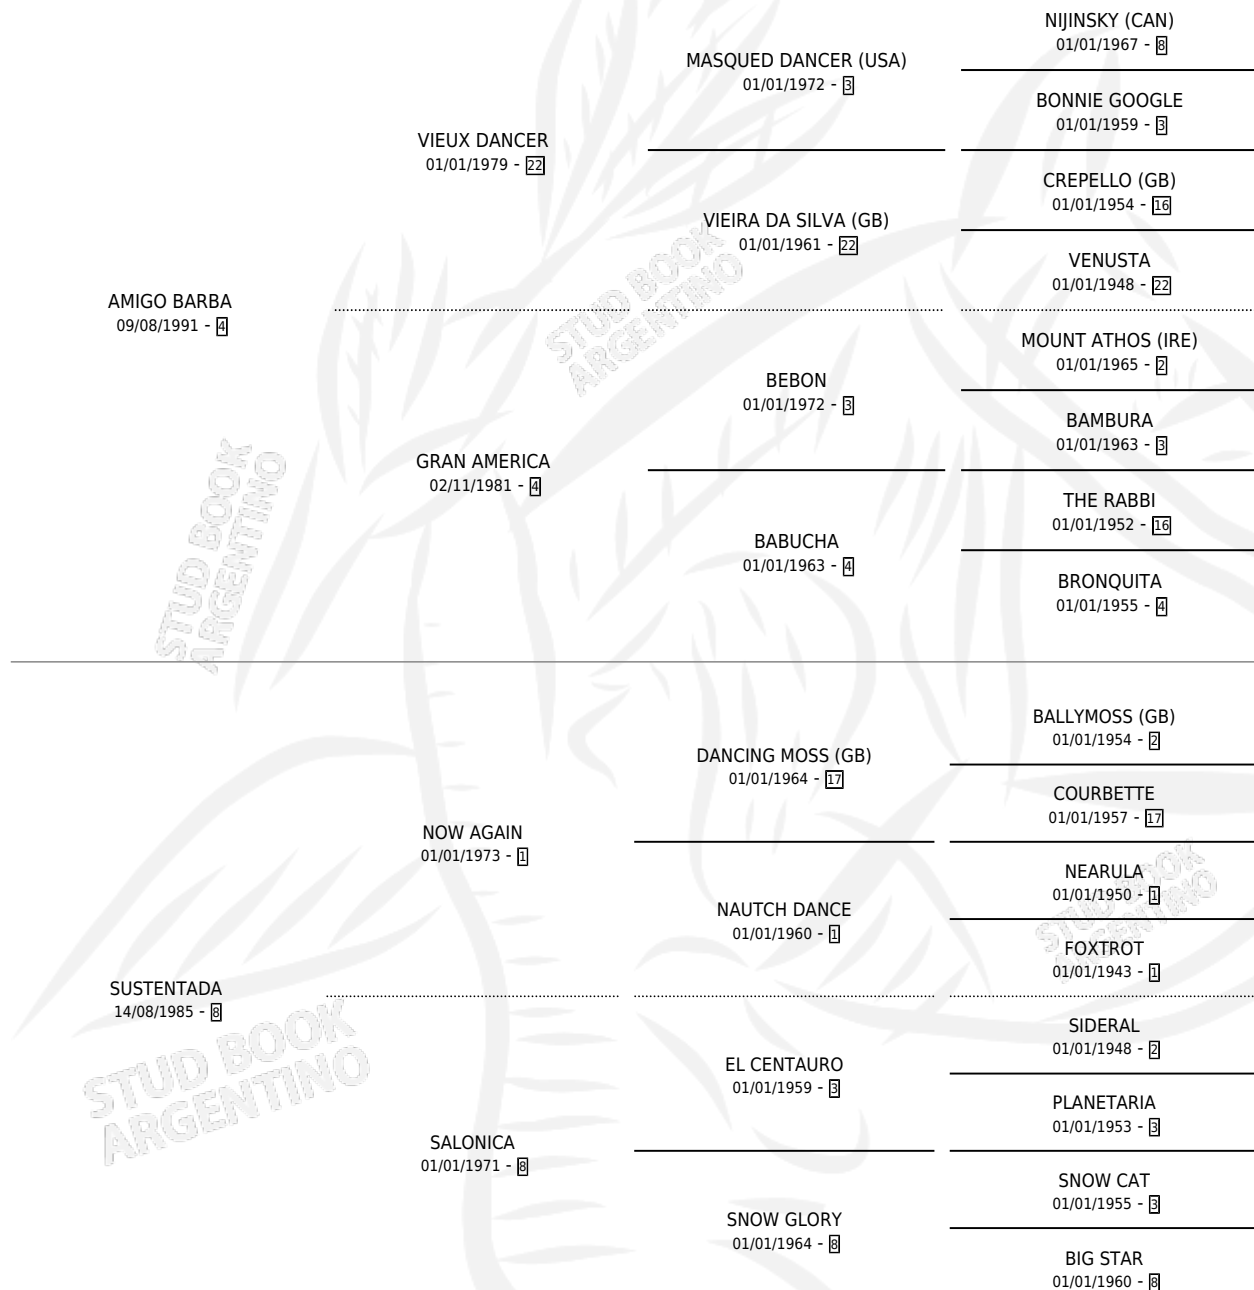

Lugar de nacimiento: El Perico

Criador: Sin dato

~

HIJOS

	MACHOS	HEMBRAS
4 NACIERON	4	0
3 CORRIERON	3	0
3 GANARON	3	0
0 GANADORES CL	0 GANADORES GR	0 GANADORES G1

PEDIGREE

CAMPAÑA

Solo carreras oficiales de Argentina