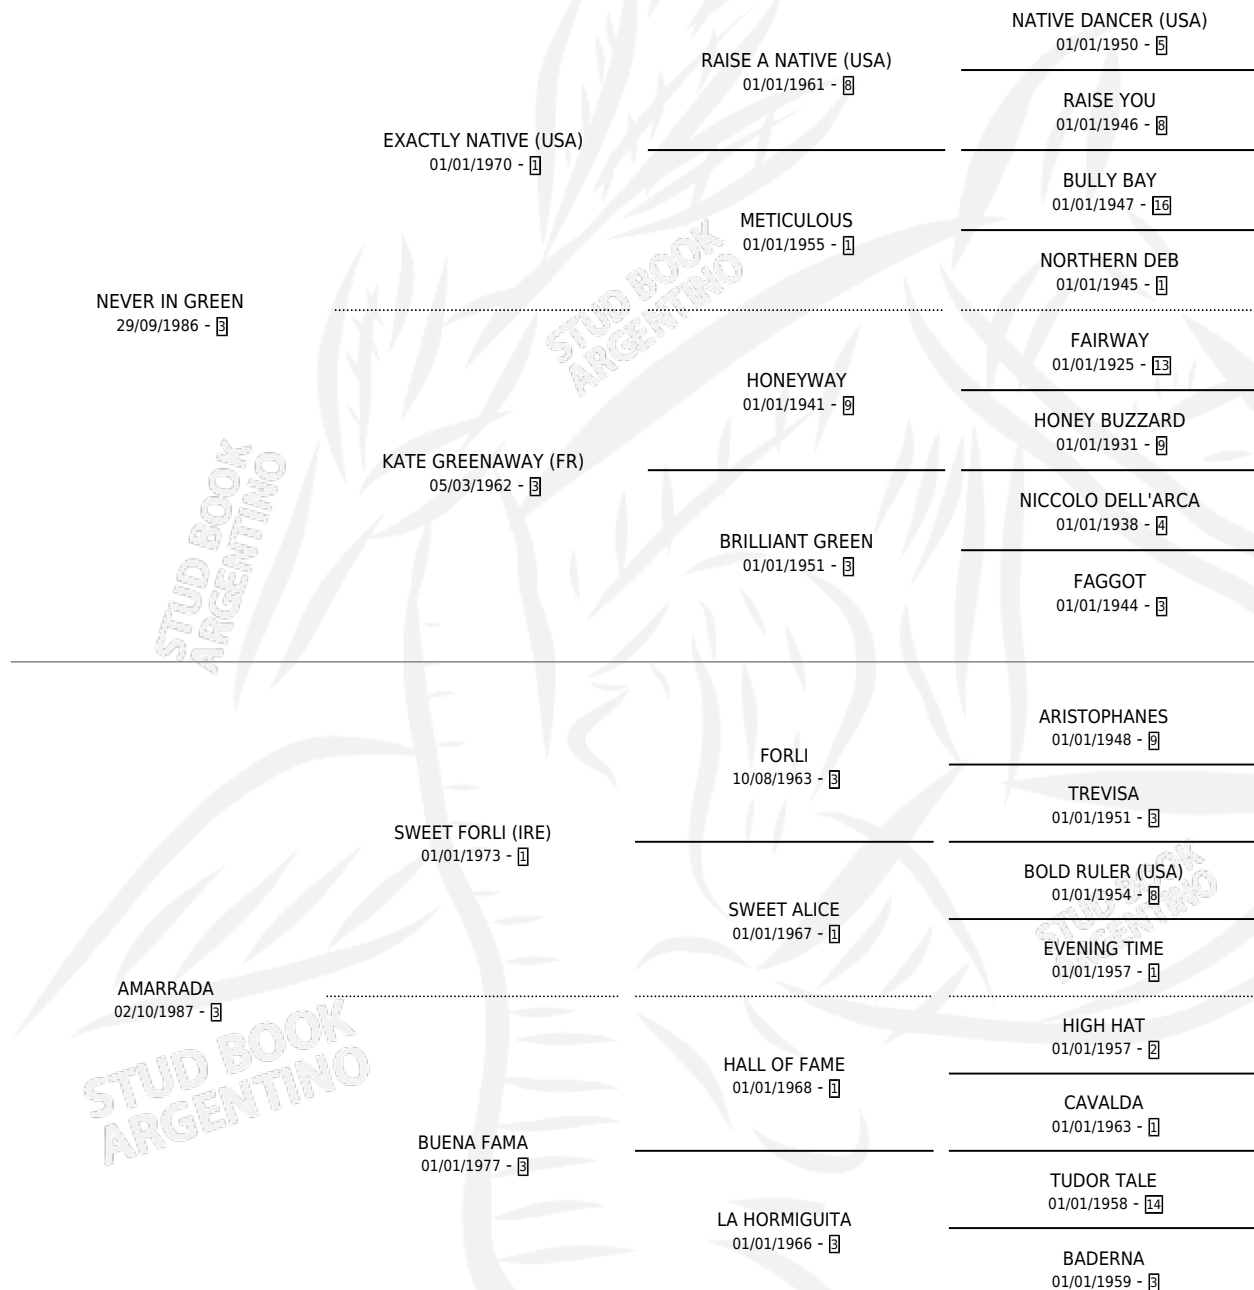

SOY DE LABORDE

por NEVER IN GREEN y AMARRADA por SWEET FORLI (IRE)

Argentina · Macho · Alazan · SP · 14/11/2000
Familia 3-f · Volumen 37

ESTADO

TIPIFICACIÓN SANGUÍNEA	✓
TIPIFICACIÓN POR ADN	X
PASAPORTE	X
IDENTIFICACIÓN POR MICROCHIP	X
REPRODUCTOR	X

Lugar de nacimiento: Sueño Azul
Criador: Sin dato

PEDIGREE

SOY DE LABORDE

Datos oficiales del Stud Book Argentino

Documento generado el 04/05/2026

studbook.org.ar