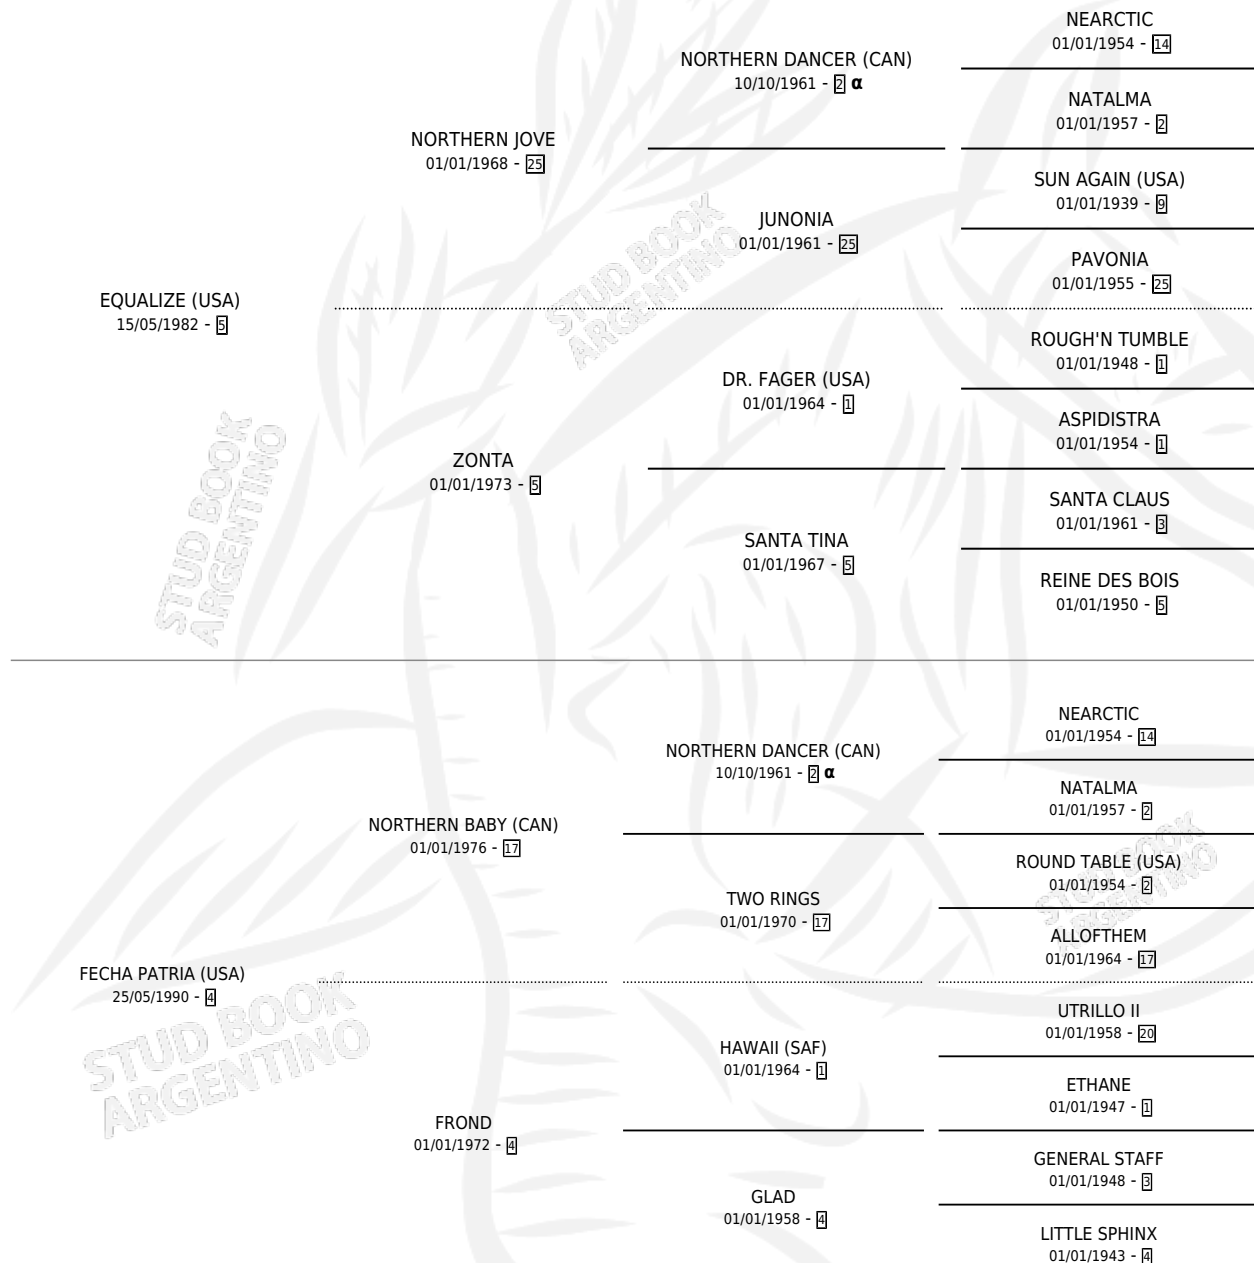

DE JUERGA

por **EQUALIZE (USA)** y **FECHA PATRIA (USA)** por
NORTHERN BABY (CAN)

Argentina · Hembra · Tordillo · SP · 21/10/2000
Familia 4-r · Volumen 37

ESTADO

TIPIFICACIÓN SANGUÍNEA	✓
TIPIFICACIÓN POR ADN	✓
PASAPORTE	X
IDENTIFICACIÓN POR MICROCHIP	X
REPRODUCTOR	✓

Lugar de nacimiento: Epuyen
Criador: Nasra Jorge Alberto

~

HIJOS

	MACHOS	HEMBRAS
6 NACIERON	3	3
3 CORRIERON	1	2
2 GANARON	1	1

0	0	0
GANADORES CL	GANADORES GR	GANADORES G1

PEDIGREE

INBREEDING : α