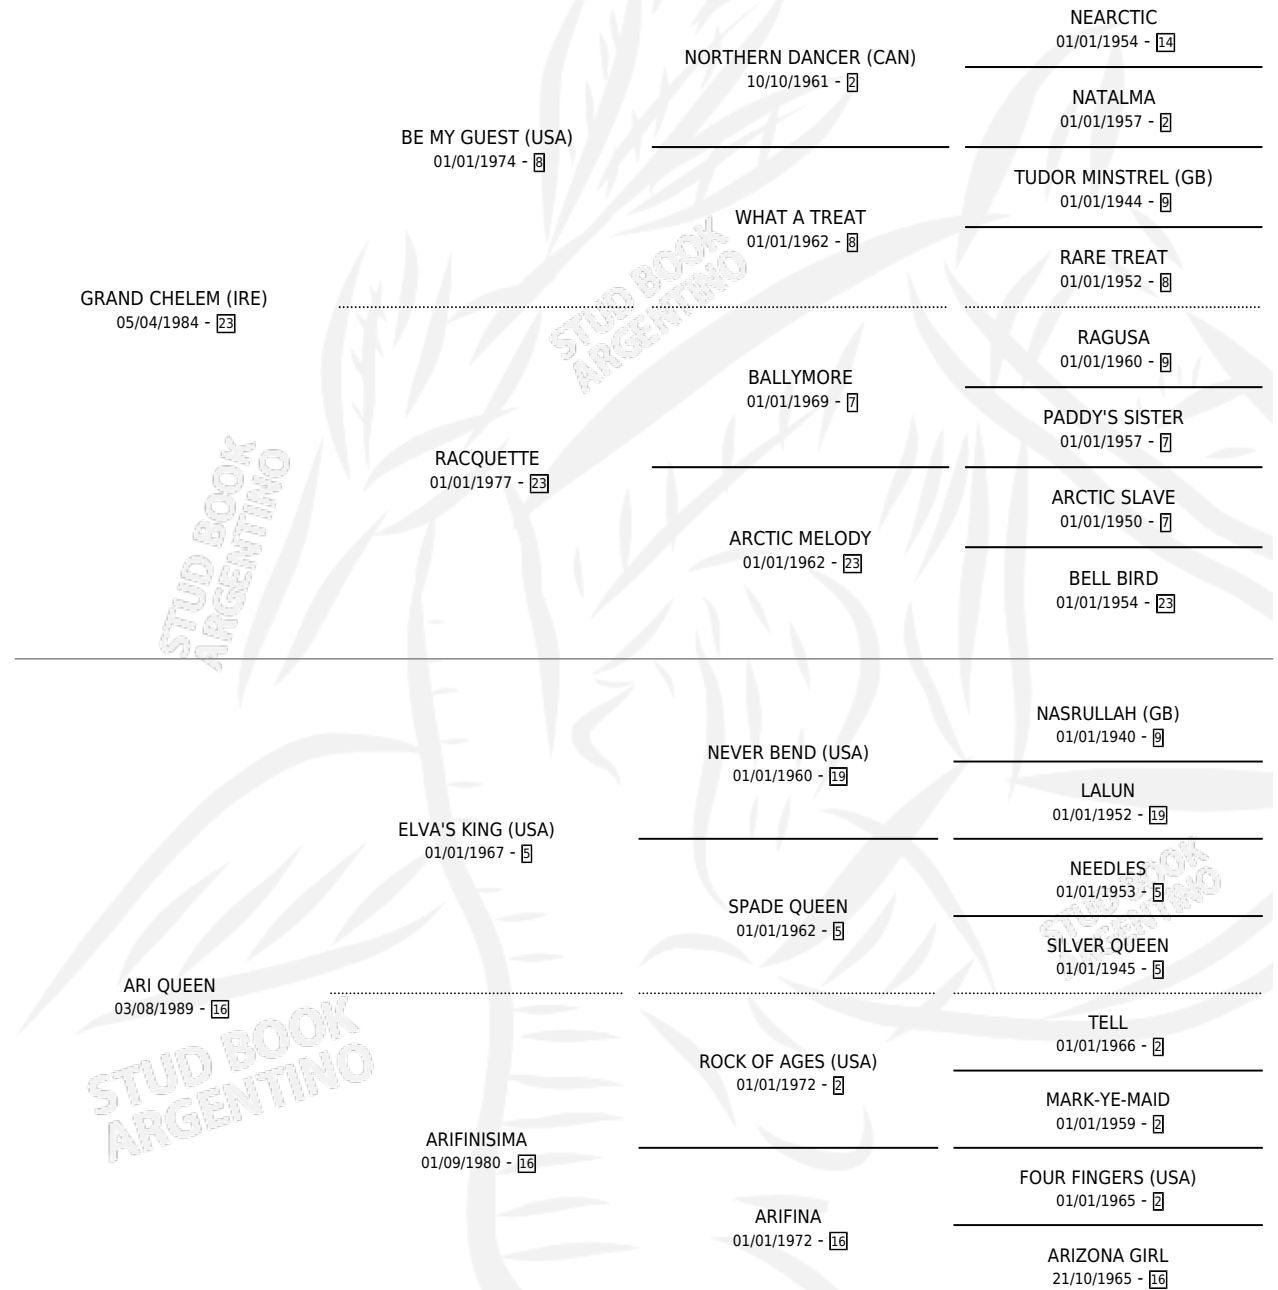

APARIENCIAS

por **GRAND CHELEM (IRE)** y **ARI QUEEN** por **ELVA'S KING (USA)**

Argentina · Hembra · Zaino Doradillo · SP · 03/09/2000
Familia 16-e · Volumen 37

ESTADO

TIPIFICACIÓN SANGUÍNEA	✓
TIPIFICACIÓN POR ADN	✓
PASAPORTE	X
IDENTIFICACIÓN POR MICROCHIP	X
REPRODUCTOR	✓

Lugar de nacimiento: Hba Haras Buenos Aires N
Criador: Sin dato

~

HIJOS

	MACHOS	HEMBRAS
5 NACIERON	3	2
SIN ACTUACIONES		

PEDIGREE

CAMPAÑA

Solo carreras oficiales de Argentina

POR EDAD